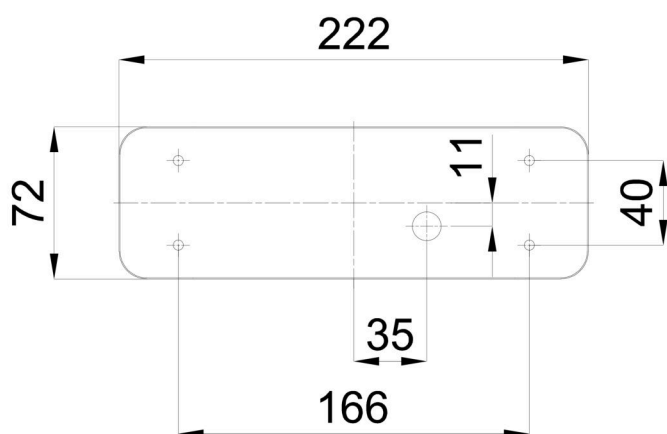

Arten von leuchten	Klassisch on/off
Befestigungsart	Aufbauleuchten
Basismaterial	Polycarbonat
Schattenmaterial	dreischichtiges Glas TRIPLEX OPAL
Grundfarbe	Weiß Ral9003
Schattenfarbe	Weiß
Schatten halten	Faltsystem
Montageort	Wand / Decke
Breite	225 mm
Länge	85 mm
Höhe	93 mm
Montageloch	4xØ5mm
Kabeldurchgang	1xØ14mm
Energieklasse	D
Schlagfestigkeit	IK01
Betriebstemperatur	von -20°C bis +30°C

Eulum-Daten für Berechnungsprogramme sind unter www.osmont.cz verfügbar.

Logistik

EAN	8591728121181
Gewicht NTTO	0.8 Kg
Gewicht BTTO	0.9 Kg
Anzahl kartons	1 Stck
Paketvolumen	0.002 m ³
Paket 1 breite	0.26 m
Paket 1 länge	0.095 m
Paket 1 höhe	0.1 m
Garantie*	60 Monate

*Die Garantie für die Batterien gilt für 12 Monate ab Kaufdatum.

Einbaumaße:

Zusätzliches Sortiment:

Lampenschirm

Produktcode	Name	Farbe	Beschreibung	Bild	Zeichnung
20028	124	Weiß		 A 3D perspective rendering of a white, rectangular lamp shade with a slightly beveled top edge and a small protrusion on the right side.	