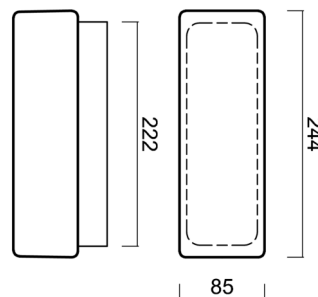

FLORA 1

LED-1L26E700DU11/124 B 4K#

WWW.OSMONT.CZ

FLORA 1

Produktcode: FL059724

Art: LED-1L26E700DU11/124 B 4K#

Kurzbeschreibung der leuchte: Weiße anliegende LED-Leuchte ON/OFF und Glasschirm TRIPLEX OPAL.

Technisch

Arten von leuchten	Klassisch on/off
Befestigungsart	Aufbauleuchten
Basismaterial	Polycarbonat
Schattenmaterial	dreischichtiges Glas TRIPLEX OPAL
Grundfarbe	Weiß Ral9003
Schattenfarbe	Weiß
Schatten halten	Faltsystem
Montageort	Wand / Decke
Breite	225 mm
Länge	85 mm
Höhe	93 mm
Montageloch	4xØ5mm
Kabeldurchgang	1xØ14mm
Energieklasse	D
Schlagfestigkeit	IK01
Betriebstemperatur	von -20°C bis +30°C

Eulum-Daten für Berechnungsprogramme sind unter www.osmont.cz verfügbar.

Logistik

EAN	8591728121181
Gewicht NTTO	0.8 Kg
Gewicht BTTO	0.9 Kg
Anzahl kartons	1 Stck
Paketvolumen	0.002 m ³
Paket 1 breite	0.26 m
Paket 1 länge	0.095 m
Paket 1 höhe	0.1 m
Garantie*	60 Monate

*Die Garantie für die Batterien gilt für 12 Monate ab Kaufdatum.

Einbaumaße:

Zusätzliches Sortiment:

Lampenschirm

Produktcode	Name	Farbe	Beschreibung	Bild	Zeichnung
20028	124	Weiß		 A 3D perspective rendering of a white, rectangular lamp shade with a slightly beveled top edge and a small protrusion on the right side.	