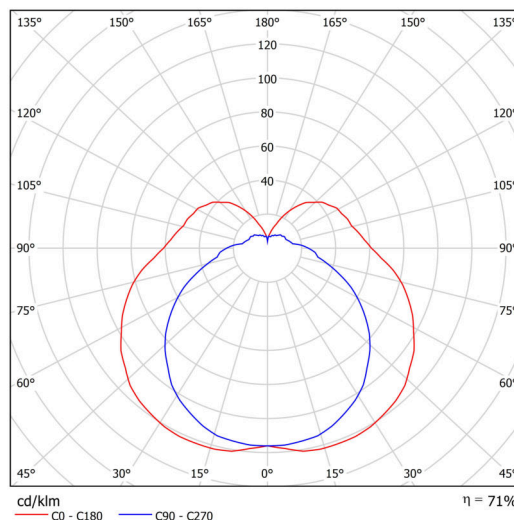

Leuchtend

Leuchtenlichtstrom	750 lm
Lichtstrom der quelle	1050 lm
Leuchteneffizienz	107 lm/W
Temperature	4000 K
LED-Lebensdauer L80/B10	100000 Std.
CRI	Ra80
MacAdam	3
Fotobiologische Sicherheit der Leuchte	Risk group 0