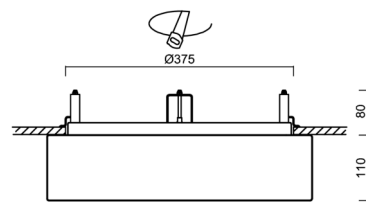

Technisch

Arten von Leuchten	Notfall kombiniert
Befestigungsart	Halbeinbauleuchten
Basismaterial	Stahl
Schattenmaterial	dreischichtiges Glas TRIPLEX OPAL
Grundfarbe	Weiß Ral9003
Schattenfarbe	Weiß
Schatten halten	Faltsystem
Montageort	Wand / Decke
Breite	445 mm
Länge	445 mm
Höhe	110 mm
Durchmesser	Ø 445 mm
Montageloch	keiner
Kabeldurchgang	2xØ16mm
Energieklasse	D
Schlagfestigkeit	IK01
Betriebstemperatur	von -20°C bis +30°C

Elektrisch

Energieverbrauch	34 W
Schutz vor Eindringen	IP44
Steckdose	LED modul
Akku-Typ	NiCd
Notzeit	3 Std.
Klemme	Schnappklemmenblock
Anzahl der Leuchte pro Spannungssicherung B10A	26 Stck
Anzahl der Leuchte pro Spannungssicherung B16A	40 Stck
Anzahl der Leuchte pro Spannungssicherung C10A	30 Stck
Anzahl der Leuchte pro Spannungssicherung C16A	48 Stck