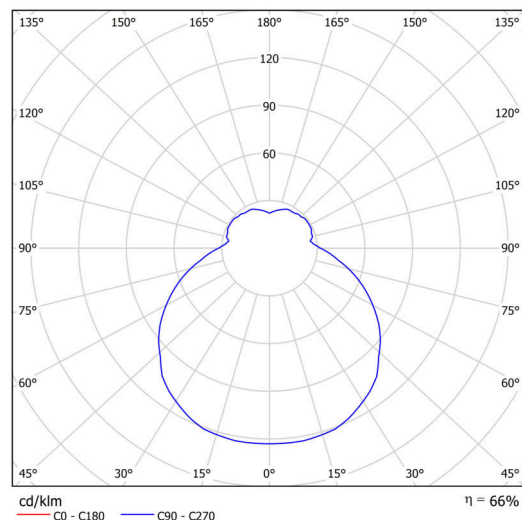

Leuchtend

Leuchtenlichtstrom	3480 lm
Lichtstrom der quelle	5270 lm
Lichtstrom der Lichtquelle im Notbetrieb	150 lm
Leuchteneffizienz	102 lm/W
Temperature	4000 K
LED-Lebensdauer L80/B10	100000 Std.
CRI	Ra80
MacAdam	3