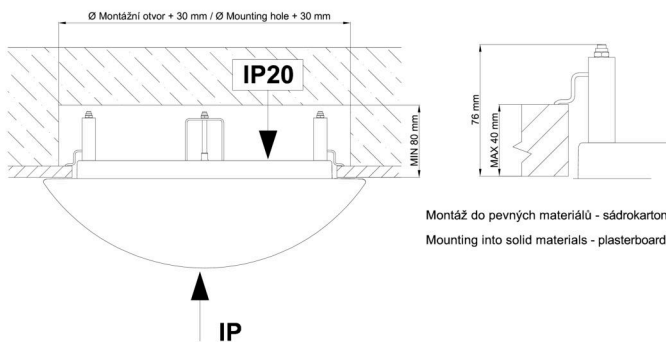

Technisch

Arten von Leuchten	Notfall kombiniert
Befestigungsart	Halbeinbauleuchten
Basismaterial	Stahl
Schattenmaterial	dreischichtiges Glas TRIPLEX OPAL
Grundfarbe	Weiß Ral9003
Schattenfarbe	Weiß
Schatten halten	Faltsystem
Montageort	Wand / Decke
Breite	445 mm
Länge	445 mm
Höhe	110 mm
Durchmesser	Ø 445 mm
Montageloch	keiner
Kabeldurchgang	2xØ16mm
Energieklasse	D
Schlagfestigkeit	IK01
Betriebstemperatur	von -20°C bis +30°C

**Die Garantie für die Batterien gilt für 12 Monate ab Kaufdatum.*

Einbaumaße:

Svítidlo nesmí být z horní strany zakryto izolací.
Luminaire must not be covered with insulating matting.

Rozměry dutiny pro vestavné svítidlo [mm]:
Dimensions of cavity for recessed luminaire [mm]: