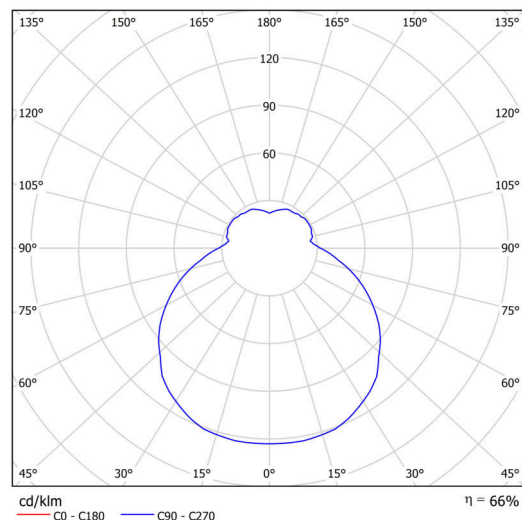

Leuchtend

Leuchtenlichtstrom	3480 lm
Lichtstrom der quelle	5270 lm
Leuchteneffizienz	102 lm/W
Temperature	4000 K
LED-Lebensdauer L80/B10	100000 Std.
CRI	Ra80
MacAdam	3
Fotobiologische Sicherheit der Leuchte	Risk group 0