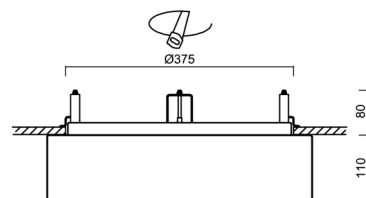

Technisch

Arten von leuchten	Corridor
Befestigungsart	Halbeinbauleuchten
Basismaterial	Stahl
Schattenmaterial	dreischichtiges Glas TRIPLEX OPAL
Grundfarbe	Weiß Ral9003
Schattenfarbe	Weiß
Schatten halten	Faltsystem
Montageort	Wand / Decke
Breite	445 mm
Länge	445 mm
Höhe	110 mm
Durchmesser	Ø 445 mm
Montageloch	keiner
Kabeldurchgang	2xØ16mm
Energieklasse	D
Schlagfestigkeit	IK01
Betriebstemperatur	von -20°C bis +30°C

Elektrisch

Energieverbrauch	34 W
Schutz vor Eindringen	IP44
Steckdose	LED modul
Sensor	HF
Klemme	Schnappklemmenblock
Anzahl der Leuchte pro Spannungssicherung B10A	18 Stck
Anzahl der Leuchte pro Spannungssicherung B16A	28 Stck
Anzahl der Leuchte pro Spannungssicherung C10A	30 Stck
Anzahl der Leuchte pro Spannungssicherung C16A	46 Stck

Eulum-Daten für Berechnungsprogramme sind unter

Logistik

EAN	8591728119478
Gewicht NTTO	5.9 Kg
Gewicht BTTO	6.4 Kg
Anzahl kartons	1 Stck
Paketvolumen	0.049 m ³
Paket 1 breite	0.454 m
Paket 1 länge	0.454 m
Paket 1 höhe	0.24 m
Garantie*	60 Monate