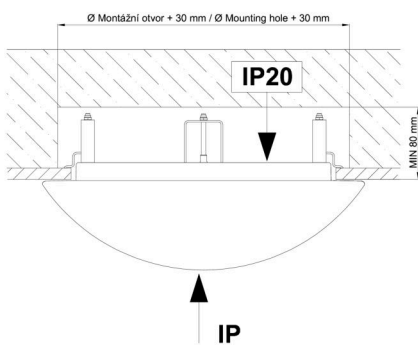

Technisch

Arten von leuchten	Corridor
Befestigungsart	Halbeinbauleuchten
Basismaterial	Stahl
Schattenmaterial	dreischichtiges Glas TRIPLEX OPAL
Grundfarbe	Weiß Ral9003
Schattenfarbe	Weiß
Schatten halten	Faltsystem
Montageort	Wand / Decke
Breite	445 mm
Länge	445 mm
Höhe	110 mm
Durchmesser	Ø 445 mm
Montageloch	keiner
Kabeldurchgang	2xØ16mm
Energieklasse	D
Schlagfestigkeit	IK01
Betriebstemperatur	von -20°C bis +30°C

Eulum-Daten für Berechnungsprogramme sind unter

Logistik

EAN	8591728119478
Gewicht NTTO	5.9 Kg
Gewicht BTTO	6.4 Kg
Anzahl kartons	1 Stck
Paketvolumen	0.049 m ³
Paket 1 breite	0.454 m
Paket 1 länge	0.454 m
Paket 1 höhe	0.24 m
Garantie*	60 Monate

*Die Garantie für die Batterien gilt für 12 Monate ab Kaufdatum.

Einbaumaße:

Svítidlo nesmí být z horní strany zakryto izolací.
Luminaire must not be covered with insulating matting.

Rozměry dutiny pro vestavné svítidlo [mm]:
Dimensions of cavity for recessed luminaire [mm]: