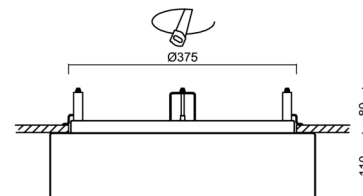

Technisch

Arten von leuchten	Sensor
Befestigungsart	Halbeinbauleuchten
Basismaterial	Stahl
Schattenmaterial	dreischichtiges Glas TRIPLEX OPAL
Grundfarbe	Weiß Ral9003
Schattenfarbe	Weiß
Schatten halten	Faltsystem
Montageort	Wand / Decke
Breite	445 mm
Länge	445 mm
Höhe	110 mm
Durchmesser	ø 445 mm
Montageloch	keiner
Kabeldurchgang	2xø16mm
Energieklasse	D
Schlagfestigkeit	IK01
Betriebstemperatur	von -20°C bis +30°C

Elektrisch

Energieverbrauch	34 W
Schutz vor Eindringen	IP44
Steckdose	LED modul
Sensor	HF
Klemme	Schnappklemmenblock
Anzahl der Leuchte pro Spannungssicherung B10A	37 Stck
Anzahl der Leuchte pro Spannungssicherung B16A	59 Stck
Anzahl der Leuchte pro Spannungssicherung C10A	37 Stck
Anzahl der Leuchte pro Spannungssicherung C16A	59 Stck

Eulum-Daten für Berechnungsprogramme sind unter

Multipower

*Möglichkeit der Leistungseinstellung durch den Benutzer (DIP-Schalter an der Stromquelle).

I [mA]	700	600	500	400	
[%]	100	86	71	57	

Logistik

EAN	8591728119454
Gewicht NTTO	5.9 Kg
Gewicht BTTO	6.4 Kg
Anzahl kartons	1 Stck
Paketvolumen	0.049 m ³
Paket 1 breite	0.454 m
Paket 1 länge	0.454 m
Paket 1 höhe	0.24 m
Garantie*	60 Monate