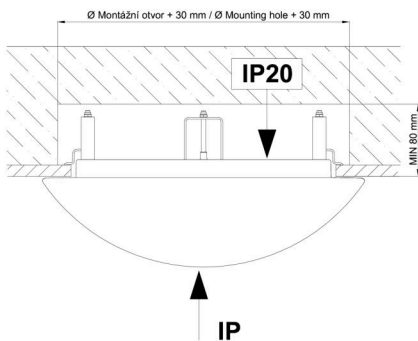

Technisch

Arten von leuchten	Sensor
Befestigungsart	Halbeinbauleuchten
Basismaterial	Stahl
Schattenmaterial	dreischichtiges Glas TRIPLEX OPAL
Grundfarbe	Weiß Ral9003
Schattenfarbe	Weiß
Schatten halten	Faltsystem
Montageort	Wand / Decke
Breite	445 mm
Länge	445 mm
Höhe	110 mm
Durchmesser	ø 445 mm
Montageloch	keiner
Kabeldurchgang	2xø16mm
Energieklasse	D
Schlagfestigkeit	IK01
Betriebstemperatur	von -20°C bis +30°C

Eulum-Daten für Berechnungsprogramme sind unter

Multipower

*Möglichkeit der Leistungseinstellung durch den Benutzer (DIP-Schalter an der Stromquelle).

I [mA]	700	600	500	400	
[%]	100	86	71	57	

Logistik

EAN	8591728119454
Gewicht NTTO	5.9 Kg
Gewicht BTTO	6.4 Kg
Anzahl kartons	1 Stck
Paketvolumen	0.049 m ³
Paket 1 breite	0.454 m
Paket 1 länge	0.454 m
Paket 1 höhe	0.24 m
Garantie*	60 Monate

*Die Garantie für die Batterien gilt für 12 Monate ab Kaufdatum.

Einbaumaße:

Svítlidlo nesmí být z horní strany zakryto izolací.
Luminaire must not be covered with insulating matting.

Rozměry dutiny pro vestavné svítidlo [mm]:
Dimensions of cavity for recessed luminaire [mm]: