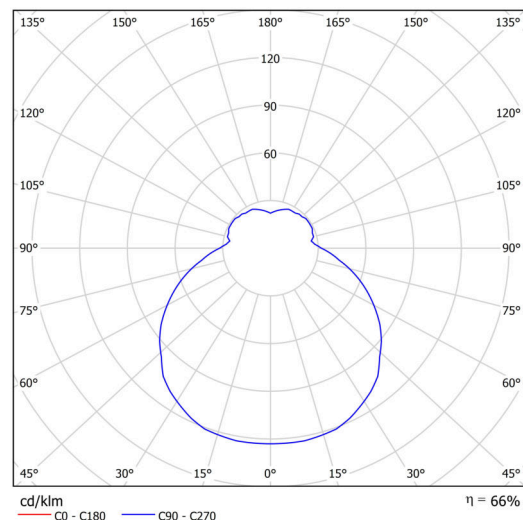

Leuchtend

Leuchtenlichtstrom	3480 lm
Lichtstrom der quelle	5270 lm
Leuchteneffizienz	102 lm/W
Temperature	4000 K
LED-Lebensdauer L80/B10	100000 Std.
CRI	Ra80
MacAdam	3
Fotobiologische Sicherheit der Leuchte	Risk group 0