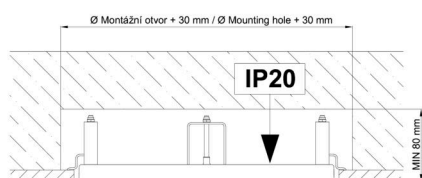

## Technisch

Arten von leuchten	Sensor
Befestigungsart	Halbeinbauleuchten
Basismaterial	Stahl
Schattenmaterial	dreischichtiges Glas TRIPLEX OPAL
Grundfarbe	Weiß Ral9003
Schattenfarbe	Weiß
Schatten halten	Faltsystem
Montageort	Wand / Decke
Breite	445 mm
Länge	445 mm
Höhe	110 mm
Durchmesser	Ø 445 mm
Montageloch	keiner
Kabeldurchgang	2xØ16mm
Energieklasse	D
Schlagfestigkeit	IK01
Betriebstemperatur	von -20°C bis +30°C

## Einbaumaße:

Svítidlo nesmí být z horní strany zakryto izolací.  
Luminaire must not be covered with insulating matting.

Rozměry dutiny pro vestavné svítidlo [mm]:  
Dimensions of cavity for recessed luminaire [mm]: