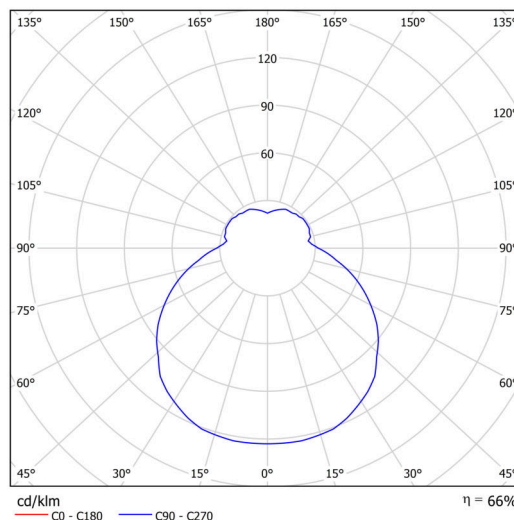

Leuchtdend

Leuchtenlichtstrom	2580 lm
Lichtstrom der quelle	3910 lm
Leuchteneffizienz	107 lm/W
Temperature	4000 K
LED-Lebensdauer L80/B10	100000 Std.
CRI	Ra80
MacAdam	3
Fotobiologische Sicherheit der Leuchte	Risk group 0