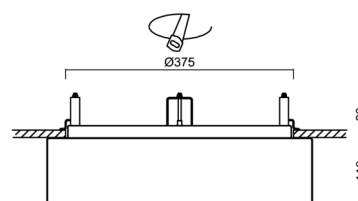

## Technisch

Arten von leuchten	Sensor
Befestigungsart	Halbeinbauleuchten
Basismaterial	Stahl
Schattenmaterial	dreischichtiges Glas TRIPLEX OPAL
Grundfarbe	Weiß Ral9003
Schattenfarbe	Weiß
Schatten halten	Faltsystem
Montageort	Wand / Decke
Breite	445 mm
Länge	445 mm
Höhe	110 mm
Durchmesser	Ø 445 mm
Montageloch	keiner
Kabeldurchgang	2xØ16mm
Energieklasse	D
Schlagfestigkeit	IK01
Betriebstemperatur	von -20°C bis +30°C