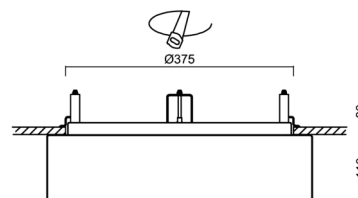

Arten von leuchten	Klassisch on/off
Befestigungsart	Halbeinbauleuchten
Basismaterial	Stahl
Schattenmaterial	dreischichtiges Glas TRIPLEX OPAL
Grundfarbe	Weiß Ral9003
Schattenfarbe	Weiß
Schatten halten	Faltsystem
Montageort	Wand / Decke
Breite	445 mm
Länge	445 mm
Höhe	110 mm
Durchmesser	ø 445 mm
Montageloch	keiner
Kabeldurchgang	2xø16mm
Energieklasse	D
Schlagfestigkeit	IK01
Betriebstemperatur	von -20°C bis +30°C

Elektrisch

Energieverbrauch	24 W
Schutz vor Eindringen	IP44
Steckdose	LED modul
Klemme	Schnappklemmenblock
Anzahl der Leuchte pro Spannungssicherung B10A	37 Stck
Anzahl der Leuchte pro Spannungssicherung B16A	59 Stck
Anzahl der Leuchte pro Spannungssicherung C10A	37 Stck
Anzahl der Leuchte pro Spannungssicherung C16A	59 Stck