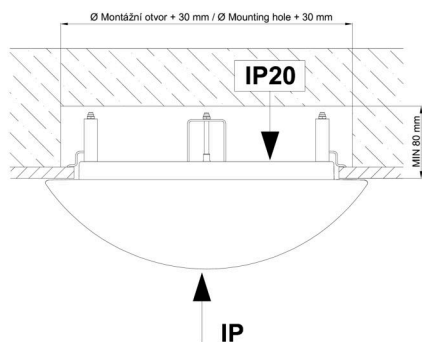

Eulum-Daten für Berechnungsprogramme sind unter www.osmont.cz verfügbar.

Logistik

EAN	8591728119393
Gewicht NTTO	5.85 Kg
Gewicht BTTO	6.35 Kg
Anzahl kartons	1 Stck
Paketvolumen	0.049 m ³
Paket 1 breite	0.454 m
Paket 1 länge	0.454 m
Paket 1 höhe	0.24 m
Garantie*	60 Monate

*Die Garantie für die Batterien gilt für 12 Monate ab Kaufdatum.

Einbaumaße:

Svítlidlo nesmí být z horní strany zakryto izolací.
Luminaire must not be covered with insulating matting.

Rozměry dutiny pro vestavné svítidlo [mm]:
Dimensions of cavity for recessed luminaire [mm]: