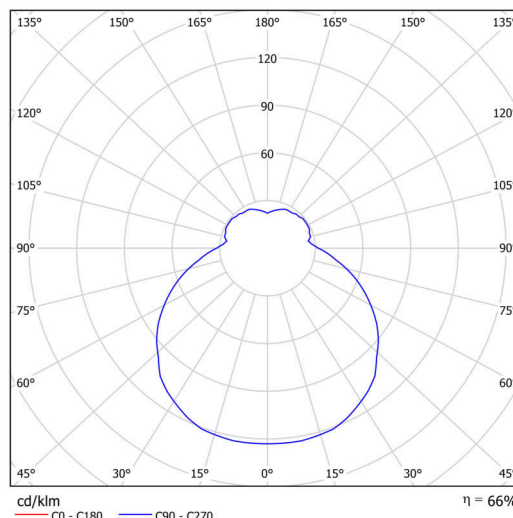

Leuchtend

Leuchtenlichtstrom	2580 lm
Lichtstrom der quelle	3910 lm
Leuchteneffizienz	107 lm/W
Temperature	4000 K
LED-Lebensdauer L80/B10	100000 Std.
CRI	Ra80
MacAdam	3
Fotobiologische Sicherheit der Leuchte	Risk group 0