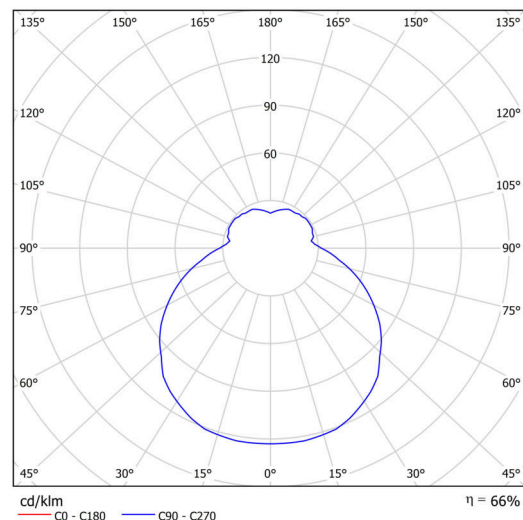

Leuchtend

Leuchtenlichtstrom	3330 lm
Lichtstrom der quelle	5050 lm
Leuchteneffizienz	97 lm/W
Temperature	3000 K
LED-Lebensdauer L80/B10	100000 Std.
CRI	Ra80
MacAdam	3
Fotobiologische Sicherheit der Leuchte	Risk group 0