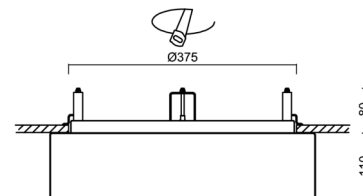

## Technisch

Arten von leuchten	Sensor
Befestigungsart	Halbeinbauleuchten
Basismaterial	Stahl
Schattenmaterial	dreischichtiges Glas TRIPLEX OPAL
Grundfarbe	Weiß Ral9003
Schattenfarbe	Weiß
Schatten halten	Faltsystem
Montageort	Wand / Decke
Breite	445 mm
Länge	445 mm
Höhe	110 mm
Durchmesser	ø 445 mm
Montageloch	keiner
Kabeldurchgang	2xø16mm
Energieklasse	D
Schlagfestigkeit	IK01
Betriebstemperatur	von -20°C bis +30°C