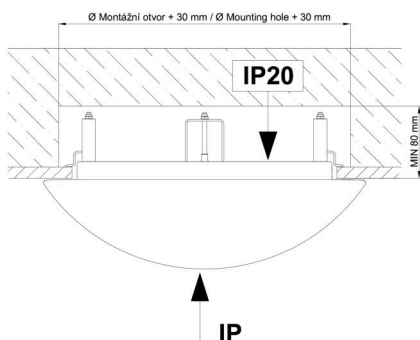

## Technisch

Arten von leuchten	Sensor
Befestigungsart	Halbeinbauleuchten
Basismaterial	Stahl
Schattenmaterial	dreischichtiges Glas TRIPLEX OPAL
Grundfarbe	Weiß Ral9003
Schattenfarbe	Weiß
Schatten halten	Faltsystem
Montageort	Wand / Decke
Breite	445 mm
Länge	445 mm
Höhe	110 mm
Durchmesser	ø 445 mm
Montageloch	keiner
Kabeldurchgang	2xø16mm
Energieklasse	D
Schlagfestigkeit	IK01
Betriebstemperatur	von -20°C bis +30°C

EAN	8591728099725
Gewicht NTTO	5.9 Kg
Gewicht BTTO	6.4 Kg
Anzahl kartons	1 Stck
Paketvolumen	0.049 m <sup>3</sup>
Paket 1 breite	0.454 m
Paket 1 länge	0.454 m
Paket 1 höhe	0.24 m
Garantie*	60 Monate

\*Die Garantie für die Batterien gilt für 12 Monate ab Kaufdatum.

**Einbaumaße:**

Svítidlo nesmí být z horní strany zakryto izolací.  
Luminaire must not be covered with insulating matting.

Rozměry dutiny pro vestavné svítidlo [mm]:  
Dimensions of cavity for recessed luminaire [mm]: