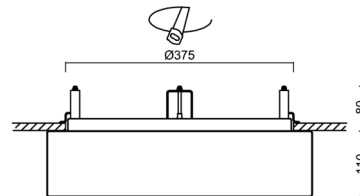

## Technisch

Arten von Leuchten	Dimmbar
Befestigungsart	Halbeinbauleuchten
Basismaterial	Stahl
Schattenmaterial	dreischichtiges Glas TRIPLEX OPAL
Grundfarbe	Weiß Ral9003
Schattenfarbe	Weiß
Schatten halten	Faltsystem
Montageort	Wand / Decke
Breite	445 mm
Länge	445 mm
Höhe	110 mm
Durchmesser	Ø 445 mm
Montageloch	keiner
Kabeldurchgang	2xØ16mm
Energieklasse	D
Schlagfestigkeit	IK01
Betriebstemperatur	von -20°C bis +30°C