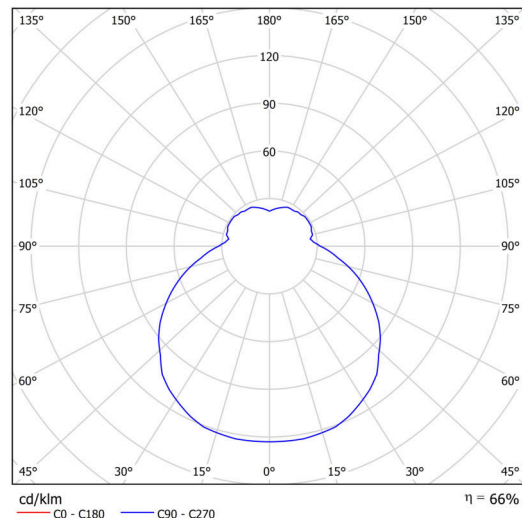

Leuchtend

Leuchtenlichtstrom	2480 lm
Lichtstrom der Quelle	3750 lm
Leuchteneffizienz	103 lm/W
Temperatur	3000 K
LED-Lebensdauer L80/B10	100000 Std.
CRI	Ra80
MacAdam	3
Fotobiologische Sicherheit der Leuchte	Risk group 0