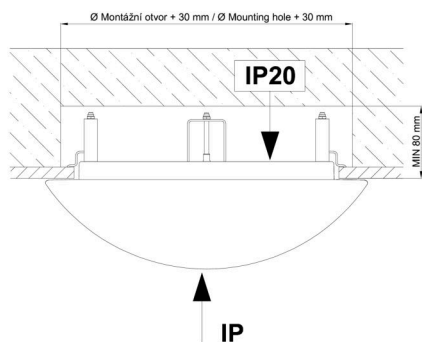

## Technisch

Arten von Leuchten	Dimmbar
Befestigungsart	Halbeinbauleuchten
Basismaterial	Stahl
Schattenmaterial	dreischichtiges Glas TRIPLEX OPAL
Grundfarbe	Weiß Ral9003
Schattenfarbe	Weiß
Schatten halten	Faltsystem
Montageort	Wand / Decke
Breite	445 mm
Länge	445 mm
Höhe	110 mm
Durchmesser	Ø 445 mm
Montageloch	keiner
Kabeldurchgang	2xØ16mm
Energieklasse	D
Schlagfestigkeit	IK01
Betriebstemperatur	von -20°C bis +30°C

Eulum-Daten für Berechnungsprogramme sind unter [www.osmont.cz](http://www.osmont.cz) verfügbar.

Logistik

EAN	8591728099688
Gewicht NTTO	5.85 Kg
Gewicht BTTO	6.35 Kg
Anzahl kartons	1 Stck
Paketvolumen	0.049 m <sup>3</sup>
Paket 1 breite	0.454 m
Paket 1 länge	0.454 m
Paket 1 höhe	0.24 m
Garantie*	60 Monate

\*Die Garantie für die Batterien gilt für 12 Monate ab Kaufdatum.

Einbaumaße:

Svítlidlo nesmí být z horní strany zakryto izolací.  
Luminaire must not be covered with insulating matting.

Rozměry dutiny pro vestavné svítidlo [mm]:  
Dimensions of cavity for recessed luminaire [mm]: