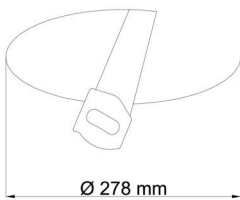

## Technisch

Arten von leuchten	Corridor
Befestigungsart	Halbeinbauleuchten
Basismaterial	Stahl
Schattenmaterial	dreischichtiges Glas TRIPLEX OPAL
Grundfarbe	Weiß Ral9003
Schattenfarbe	Weiß
Schatten halten	Faltsystem
Montageort	Wand / Decke
Breite	340 mm
Länge	340 mm
Höhe	100 mm
Durchmesser	ø 340 mm
Montageloch	keiner
Kabeldurchgang	2xø16mm
Energieklasse	D
Schlagfestigkeit	IK01
Betriebstemperatur	von -20°C bis +30°C

Eulum-Daten für Berechnungsprogramme sind unter

Logistik

EAN	8591728119249
Gewicht NTTO	3.4 Kg
Gewicht BTTO	3.7 Kg
Anzahl kartons	1 Stck
Paketvolumen	0.034 m <sup>3</sup>
Paket 1 breite	0.382 m
Paket 1 länge	0.382 m
Paket 1 höhe	0.234 m
Garantie*	60 Monate

\*Die Garantie für die Batterien gilt für 12 Monate ab Kaufdatum.

Einbaumaße:

Světlo nesmí být z horní strany zakryto izolací.  
Luminaire must not be covered with insulating matting.

Rozměry dutiny pro vestavné světlo [mm]:  
Dimensions of cavity for recessed luminaire [mm]: