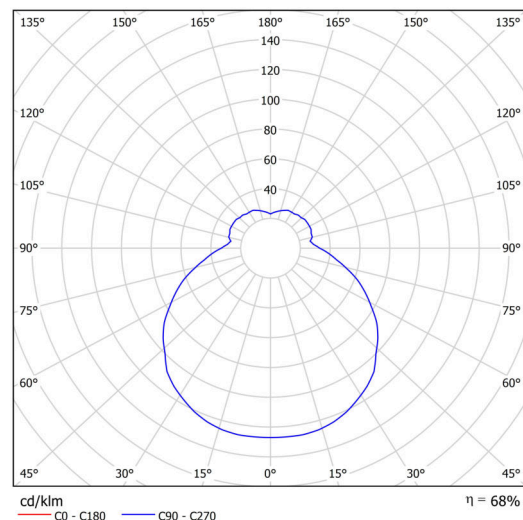

Leuchtdend

Leuchtenlichtstrom	1910 lm
Lichtstrom der quelle	2810 lm
Leuchteneffizienz	106 lm/W
Temperature	4000 K
LED-Lebensdauer L80/B10	100000 Std.
CRI	Ra80
MacAdam	3
Fotobiologische Sicherheit der Leuchte	Risk group 0