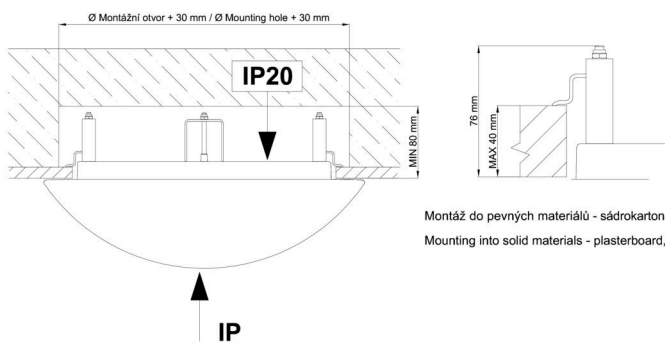

\*Die Garantie für die Batterien gilt für 12 Monate ab Kaufdatum.

Einbaumaße:

Světlo nesmí být z horní strany zakryto izolací.  
Luminaire must not be covered with insulating matting.

Rozměry dutiny pro vestavné světlo [mm]:  
Dimensions of cavity for recessed luminaire [mm]: