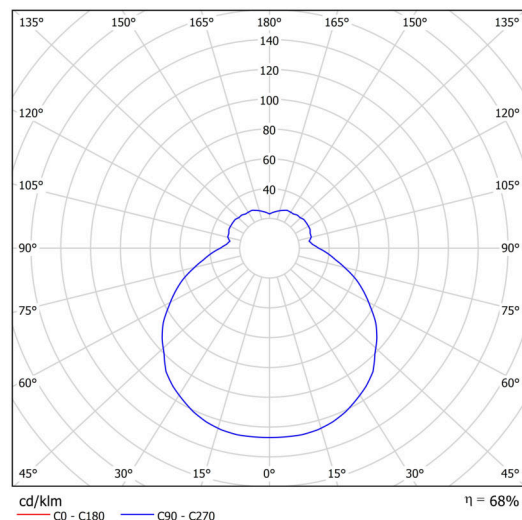

ERIS V2

Produktcode: ERI52172

Art: IN-22KV64/412*

Kurzbeschreibung der Leuchte: Weiße Halbeinbauleuchte mit Glühbirne ON/OFF und Glasschirm TRIPLEX OPAL.

Technisch

Arten von Leuchten	Klassisch on/off
Befestigungsart	Halbeinbauleuchten
Basismaterial	Stahl
Schattenmaterial	dreischichtiges Glas TRIPLEX OPAL
Grundfarbe	Weiß Ral9003
Schattenfarbe	Weiß
Schatten halten	Faltsystem
Montageort	Wand / Decke
Breite	340 mm
Länge	340 mm
Höhe	100 mm
Durchmesser	Ø 340 mm
Montageloch	keiner
Kabeldurchgang	2xØ16mm
Schlagfestigkeit	IK01
Betriebstemperatur	von -20°C bis +30°C

Elektrisch

Spannungstyp	AC
Wechselstrom Spannung	220 - 240 V
Energieverbrauch	2x25 W
Schutz vor Eindringen	IP44
Steckdose	E27
Klemme	Schnappklemmenblock

Leuchtend

Fotobiologische Sicherheit der Leuchte	Risk group 0

Eulum-Daten für Berechnungsprogramme sind unter www.osmont.cz verfügbar.