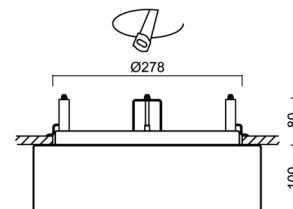

Arten von Leuchten	Klassisch on/off
Befestigungsart	Halbeinbauleuchten
Basismaterial	Stahl
Schattenmaterial	dreischichtiges Glas TRIPLEX OPAL
Grundfarbe	Weiß Ral9003
Schattenfarbe	Weiß
Schatten halten	Faltsystem
Montageort	Wand / Decke
Breite	340 mm
Länge	340 mm
Höhe	100 mm
Durchmesser	Ø 340 mm
Montageloch	keiner
Kabeldurchgang	2xØ16mm
Schlagfestigkeit	IK01
Betriebstemperatur	von -20°C bis +30°C

Elektrisch

Spannungstyp	AC
Wechselstrom Spannung	220 - 240 V
Energieverbrauch	2x25 W
Schutz vor Eindringen	IP44
Steckdose	E27
Klemme	Schnappklemmenblock

Leuchtend

Fotobiologische Sicherheit der Leuchte	Risk group 0
--	--------------

Eulum-Daten für Berechnungsprogramme sind unter www.osmont.cz verfügbar.

Logistik

EAN	8591728521721
Gewicht NTTO	3.3 Kg
Gewicht BTTO	3.6 Kg
Anzahl kartons	1 Stck
Paketvolumen	0.034 m ³
Paket 1 breite	0.382 m
Paket 1 länge	0.382 m
Paket 1 höhe	0.234 m
Garantie*	60 Monate