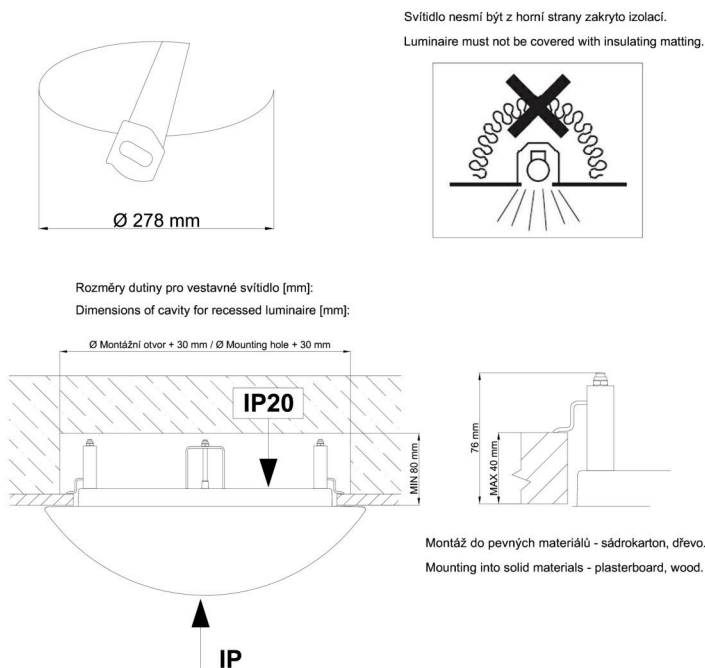

Arten von Leuchten	Klassisch on/off
Befestigungsart	Halbeinbauleuchten
Basismaterial	Stahl
Schattenmaterial	dreischichtiges Glas TRIPLEX OPAL
Grundfarbe	Weiß Ral9003
Schattenfarbe	Weiß
Schatten halten	Faltsystem
Montageort	Wand / Decke
Breite	340 mm
Länge	340 mm
Höhe	100 mm
Durchmesser	Ø 340 mm
Montageloch	keiner
Kabeldurchgang	2xØ16mm
Schlagfestigkeit	IK01
Betriebstemperatur	von -20°C bis +30°C

Eulum-Daten für Berechnungsprogramme sind unter www.osmont.cz verfügbar.

Logistik

EAN	8591728521721
Gewicht NTTO	3.3 Kg
Gewicht BTTO	3.6 Kg
Anzahl kartons	1 Stck
Paketvolumen	0.034 m ³
Paket 1 breite	0.382 m
Paket 1 länge	0.382 m
Paket 1 höhe	0.234 m
Garantie*	60 Monate

*Die Garantie für die Batterien gilt für 12 Monate ab Kaufdatum.

Einbaumaße:

Zusätzliches Sortiment:

Lampenschirm

Produktcode	Name	Farbe	Beschreibung	Bild	Zeichnung
20123	412	Weiß		