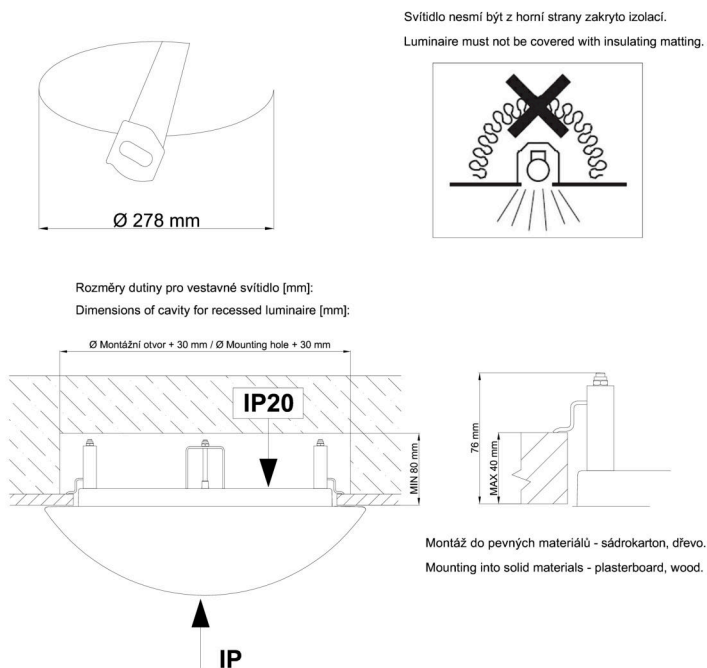

Arten von Leuchten	Klassisch on/off
Befestigungsart	Halbeinbauleuchten
Basismaterial	Stahl
Schattenmaterial	dreischichtiges Glas TRIPLEX OPAL
Grundfarbe	Weiß Ral9003
Schattenfarbe	Weiß
Schatten halten	Faltsystem
Montageort	Wand / Decke
Breite	340 mm
Länge	340 mm
Höhe	100 mm
Durchmesser	Ø 340 mm
Montageloch	keiner
Kabeldurchgang	2xØ16mm
Schlagfestigkeit	IK01
Betriebstemperatur	von -20°C bis +30°C

Eulum-Daten für Berechnungsprogramme sind unter www.osmont.cz verfügbar.

Logistik

EAN	8591728521707
Gewicht NTTO	3.2 Kg
Gewicht BTTO	3.5 Kg
Anzahl kartons	1 Stck
Paketvolumen	0.034 m ³
Paket 1 breite	0.382 m
Paket 1 länge	0.382 m
Paket 1 höhe	0.234 m
Garantie*	60 Monate

*Die Garantie für die Batterien gilt für 12 Monate ab Kaufdatum.

Einbaumaße:

Zusätzliches Sortiment:

Lampenschirm

Produktcode	Name	Farbe	Beschreibung	Bild	Zeichnung
20123	412	Weiß		