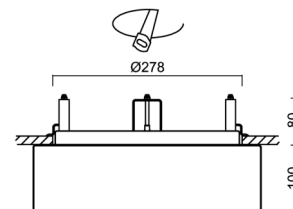

Arten von Leuchten	Klassisch on/off
Befestigungsart	Halbeinbauleuchten
Basismaterial	Stahl
Schattenmaterial	dreischichtiges Glas TRIPLEX OPAL
Grundfarbe	Weiß Ral9003
Schattenfarbe	Weiß
Schatten halten	Faltsystem
Montageort	Wand / Decke
Breite	340 mm
Länge	340 mm
Höhe	100 mm
Durchmesser	Ø 340 mm
Montageloch	keiner
Kabeldurchgang	2xØ16mm
Schlagfestigkeit	IK01
Betriebstemperatur	von -20°C bis +30°C

Elektrisch

Spannungstyp	AC
Wechselstrom Spannung	220 - 240 V
Energieverbrauch	25 W
Schutz vor Eindringen	IP44
Steckdose	E27
Klemme	Schnappklemmenblock

Leuchtend

Fotobiologische Sicherheit der Leuchte	Risk group 0
--	--------------

Eulum-Daten für Berechnungsprogramme sind unter www.osmont.cz verfügbar.

Logistik

EAN	8591728521707
Gewicht NTTO	3.2 Kg
Gewicht BTTO	3.5 Kg
Anzahl kartons	1 Stck
Paketvolumen	0.034 m ³
Paket 1 breite	0.382 m
Paket 1 länge	0.382 m
Paket 1 höhe	0.234 m
Garantie*	60 Monate