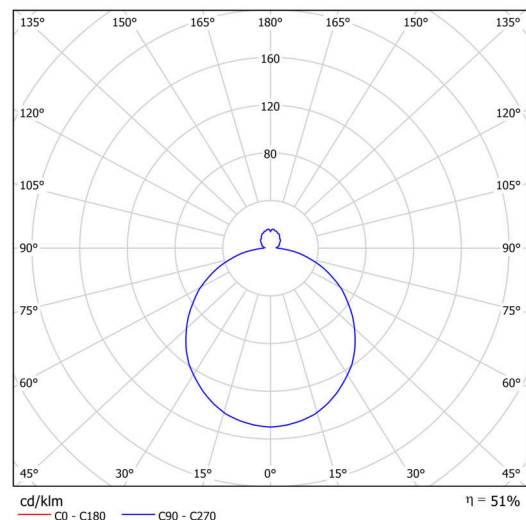

Leuchtend

Leuchtenlichtstrom	3880 lm
Lichtstrom der quelle	7750 lm
Leuchteneffizienz	80 lm/W
Temperatur	4000 K
LED-Lebensdauer L80/B10	100000 Std.
CRI	Ra80
MacAdam	3
Fotobiologische Sicherheit der Leuchte	Risk group 0