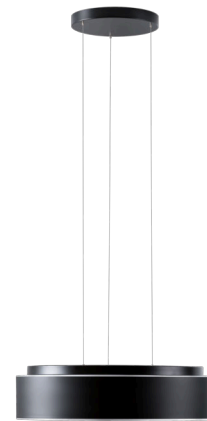

ERIS LEC4

LED-1L23E950ZLE910/414C/L100 C DALI 4K##

WWW.OSMONT.CZ

ERIS LEC4

Produktcode: ERI67919

Art: LED-1L23E950ZLE910/414C/L100 C DALI 4K##

Kurzbeschreibung der leuchte: Schwarze LED-Pendelleuchte DALI und Glasschirm TRIPLEX OPAL-Schirm mit einem schwarzen Zierstreifen.

Technisch

Arten von leuchten	Dimmbar
Befestigungsart	Aufgehängt – SELV-Draht (kabellos)
Basismaterial	Stahl
Schattenmaterial	dreischichtiges Glas TRIPLEX OPAL
Grundfarbe	Schwarz Ral9005
Schattenfarbe	Weiß schwarz
Schatten halten	Faltsystem
Montageort	Decke
Breite	540 mm
Länge	540 mm
Höhe	145 mm
Durchmesser	Ø 540 mm
Scharnierlänge	1000 mm
Montageloch	3xØ5mm
Kabeldurchgang	2xØ16mm
Energieklasse	D
Schlagfestigkeit	IK01
Betriebstemperatur	von -20°C bis +30°C

Elektrisch

Energieverbrauch	48 W
Schutz vor Eindringen	IP40
Steckdose	LED modul
Klemme	Schnappklemmenblock
Anzahl der Leuchte pro Spannungssicherung B10A	13 Stck
Anzahl der Leuchte pro Spannungssicherung B16A	22 Stck
Anzahl der Leuchte pro Spannungssicherung C10A	21 Stck
Anzahl der Leuchte pro Spannungssicherung C16A	36 Stck