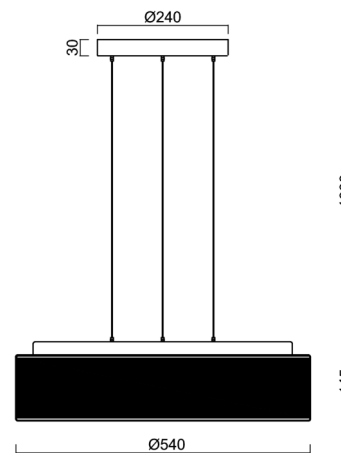

ERIS LEC4

LED-1L23E950ZLE910/414C/L100 C DALI 4K##

WWW.OSMONT.CZ

ERIS LEC4

Produktcode: ERI67919

Art: LED-1L23E950ZLE910/414C/L100 C DALI 4K##

Kurzbeschreibung der leuchte: Schwarze LED-Pendelleuchte DALI und Glasschirm TRIPLEX OPAL-Schirm mit einem schwarzen Zierstreifen.

Technisch

Arten von leuchten	Dimmbar
Befestigungsart	Aufgehängt – SELV-Draht (kabellos)
Basismaterial	Stahl
Schattenmaterial	dreischichtiges Glas TRIPLEX OPAL
Grundfarbe	Schwarz Ral9005
Schattenfarbe	Weiß schwarz
Schatten halten	Faltsystem
Montageort	Decke
Breite	540 mm
Länge	540 mm
Höhe	145 mm
Durchmesser	Ø 540 mm
Scharnierlänge	1000 mm
Montageloch	3xØ5mm
Kabeldurchgang	2xØ16mm
Energieklasse	D
Schlagfestigkeit	IK01
Betriebstemperatur	von -20°C bis +30°C

Elektrisch

Energieverbrauch	48 W
Schutz vor Eindringen	IP40
Steckdose	LED modul
Klemme	Schnappklemmenblock
Anzahl der Leuchte pro Spannungssicherung B10A	13 Stck
Anzahl der Leuchte pro Spannungssicherung B16A	22 Stck
Anzahl der Leuchte pro Spannungssicherung C10A	21 Stck
Anzahl der Leuchte pro Spannungssicherung C16A	36 Stck

*Die Garantie für die Batterien gilt für 12 Monate ab Kaufdatum.

Einbaumaße:

Zusätzliches Sortiment:

Lampenschirm

Produktcode	Name	Farbe	Beschreibung	Bild	Zeichnung
20133	414C	Weiß schwarz		