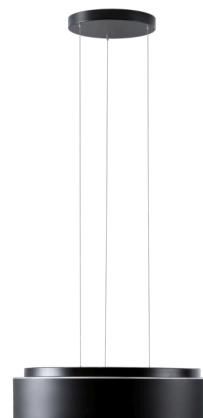

ERIS LEC4

LED-1L23E700ZLE910/414C/L100 C 4K##

WWW.OSMONT.CZ

ERIS LEC4

Produktcode: ERI67916

Art: LED-1L23E700ZLE910/414C/L100 C 4K##

Kurzbeschreibung der leuchte: Schwarze LED-Pendelleuchte ON/OFF und Glasschirm TRIPLEX OPAL-Schirm mit einem schwarzen Zierstreifen.

Technisch

Arten von leuchten	Klassisch on/off
Befestigungsart	Aufgehängt – SELV-Draht (kabellos)
Basismaterial	Stahl
Schattenmaterial	dreischichtiges Glas TRIPLEX OPAL
Grundfarbe	Schwarz Ral9005
Schattenfarbe	Weiß schwarz
Schatten halten	Faltsystem
Montageort	Decke
Breite	540 mm
Länge	540 mm
Höhe	145 mm
Durchmesser	Ø 540 mm
Scharnierlänge	1000 mm
Montageloch	3xØ5mm
Kabeldurchgang	2xØ16mm
Energieklasse	D
Schlagfestigkeit	IK01
Betriebstemperatur	von -20°C bis +30°C

Elektrisch

Energieverbrauch	35 W
Schutz vor Eindringen	IP40
Steckdose	LED modul
Klemme	Schnappklemmenblock
Anzahl der Leuchte pro Spannungssicherung B10A	11 Stck
Anzahl der Leuchte pro Spannungssicherung B16A	17 Stck
Anzahl der Leuchte pro Spannungssicherung C10A	18 Stck
Anzahl der Leuchte pro Spannungssicherung C16A	28 Stck