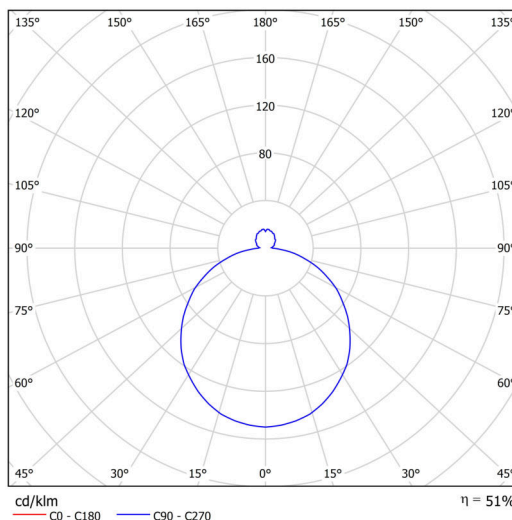

Leuchtend

Leuchtenlichtstrom	2930 lm
Lichtstrom der quelle	5850 lm
Leuchteneffizienz	83 lm/W
Temperatue	4000 K
LED-Lebensdauer L80/B10	100000 Std.
CRI	Ra80
MacAdam	3
Fotobiologische Sicherheit der Leuchte	Risk group 0