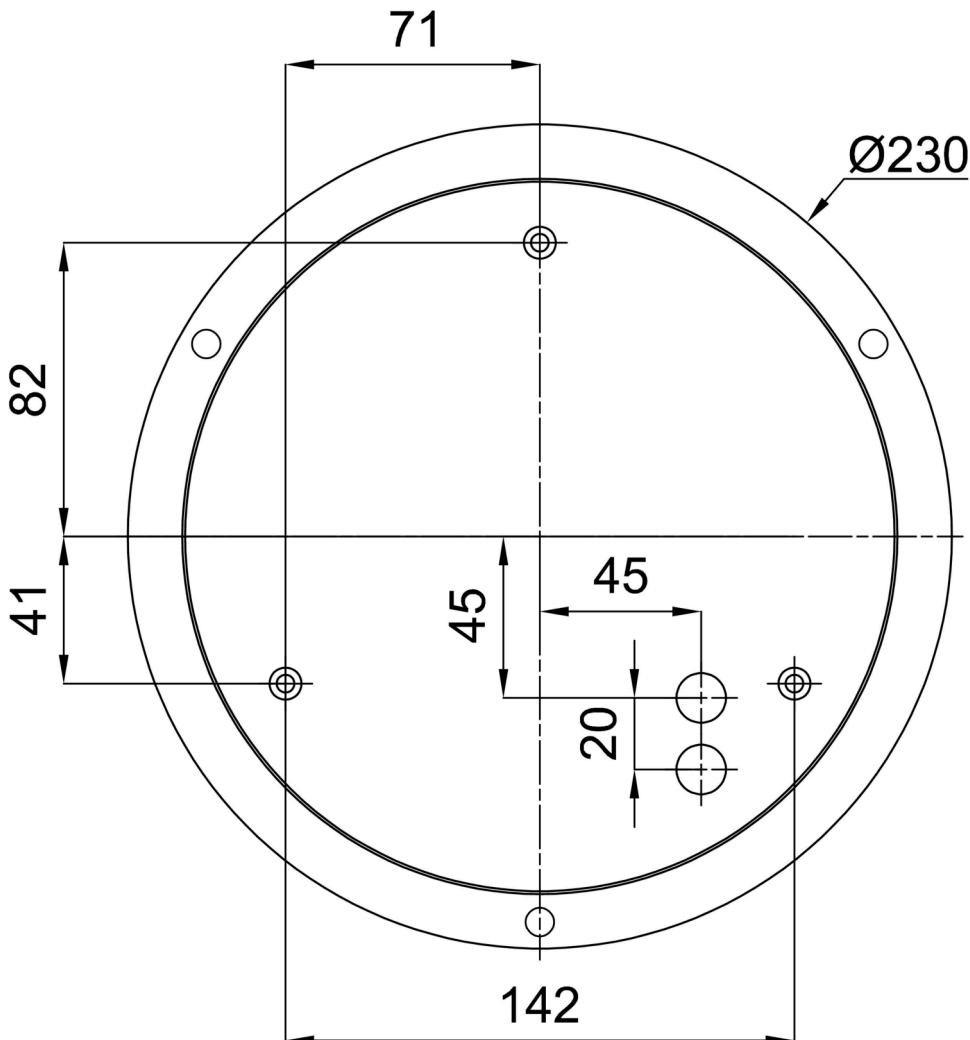

Technisch

Arten von leuchten	Klassisch on/off
Befestigungsart	Aufgehängt – SELV-Draht (kabellos)
Basismaterial	Stahl
Schattenmaterial	dreischichtiges Glas TRIPLEX OPAL
Grundfarbe	Schwarz Ral9005
Schattenfarbe	Weiß schwarz
Schatten halten	Faltsystem
Montageort	Decke
Breite	540 mm
Länge	540 mm
Höhe	145 mm
Durchmesser	Ø 540 mm
Scharnierlänge	1000 mm
Montageloch	3xØ5mm
Kabeldurchgang	2xØ16mm
Energieklasse	D
Schlagfestigkeit	IK01
Betriebstemperatur	von -20°C bis +30°C

TECHNISCHES ARBEITSBLATT

Eulum-Daten für Berechnungsprogramme sind unter www.osmont.cz verfügbar.

Logistik

EAN	8591728120078
Gewicht NTTO	9.25 Kg
Gewicht BTTO	10.05 Kg
Anzahl kartons	1 Stck
Paketvolumen	0.086 m ³
Paket 1 breite	0.6 m
Paket 1 länge	0.6 m
Paket 1 höhe	0.24 m
Garantie*	60 Monate

*Die Garantie für die Batterien gilt für 12 Monate ab Kaufdatum.

Einbaumaße:

Zusätzliches Sortiment:

Lampenschirm

Produktcode	Name	Farbe	Beschreibung	Bild	Zeichnung
20133	414C	Weiß schwarz		