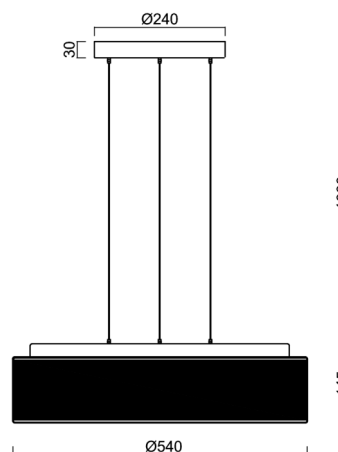

ERIS LEC4

LED-1L23E700ZLE910/414C/L100 C 4K##

WWW.OSMONT.CZ

ERIS LEC4

Produktcode: ERI67916

Art: LED-1L23E700ZLE910/414C/L100 C 4K##

Kurzbeschreibung der leuchte: Schwarze LED-Pendelleuchte ON/OFF und Glasschirm TRIPLEX OPAL-Schirm mit einem schwarzen Zierstreifen.

Technisch

Arten von leuchten	Klassisch on/off
Befestigungsart	Aufgehängt – SELV-Draht (kabellos)
Basismaterial	Stahl
Schattenmaterial	dreischichtiges Glas TRIPLEX OPAL
Grundfarbe	Schwarz Ral9005
Schattenfarbe	Weiß schwarz
Schatten halten	Faltsystem
Montageort	Decke
Breite	540 mm
Länge	540 mm
Höhe	145 mm
Durchmesser	Ø 540 mm
Scharnierlänge	1000 mm
Montageloch	3xØ5mm
Kabeldurchgang	2xØ16mm
Energieklasse	D
Schlagfestigkeit	IK01
Betriebstemperatur	von -20°C bis +30°C

Elektrisch

Energieverbrauch	35 W
Schutz vor Eindringen	IP40
Steckdose	LED modul
Klemme	Schnappklemmenblock
Anzahl der Leuchte pro Spannungssicherung B10A	11 Stck
Anzahl der Leuchte pro Spannungssicherung B16A	17 Stck
Anzahl der Leuchte pro Spannungssicherung C10A	18 Stck
Anzahl der Leuchte pro Spannungssicherung C16A	28 Stck

*Die Garantie für die Batterien gilt für 12 Monate ab Kaufdatum.

Einbaumaße:

Zusätzliches Sortiment:

Lampenschirm

Produktcode	Name	Farbe	Beschreibung	Bild	Zeichnung
20133	414C	Weiß schwarz		