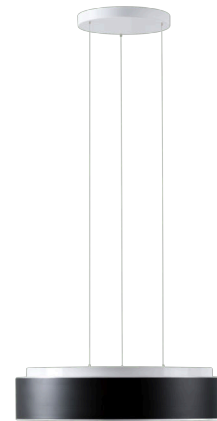

ERIS LEC4

LED-1L23E950ZLE910/414C/L100 B DALI 3K##

WWW.OSMONT.CZ

ERIS LEC4

Produktcode: ERI67415

Art: LED-1L23E950ZLE910/414C/L100 B DALI 3K##

Kurzbeschreibung der leuchte: Weiße LED-Pendelleuchte DALI und Glasschirm TRIPLEX OPAL-Schirm mit einem schwarzen Zierstreifen.

Technisch

Arten von leuchten	Dimmbar
Befestigungsart	Aufgehängt – SELV-Draht (kabellos)
Basismaterial	Stahl
Schattenmaterial	dreischichtiges Glas TRIPLEX OPAL
Grundfarbe	Weiß Ral9003
Schattenfarbe	Weiß schwarz
Schatten halten	Faltsystem
Montageort	Decke
Breite	540 mm
Länge	540 mm
Höhe	145 mm
Durchmesser	Ø 540 mm
Scharnierlänge	1000 mm
Montageloch	3xØ5mm
Kabeldurchgang	2xØ16mm
Energieklasse	D
Schlagfestigkeit	IK01
Betriebstemperatur	von -20°C bis +30°C