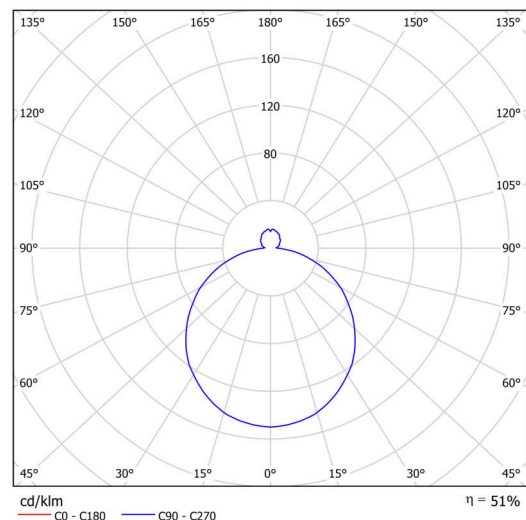

Leuchtend

Leuchtenlichtstrom	3720 lm
Lichtstrom der quelle	7430 lm
Leuchteneffizienz	77 lm/W
Temperatur	3000 K
LED-Lebensdauer L80/B10	100000 Std.
CRI	Ra80
MacAdam	3
Fotobiologische Sicherheit der Leuchte	Risk group 0