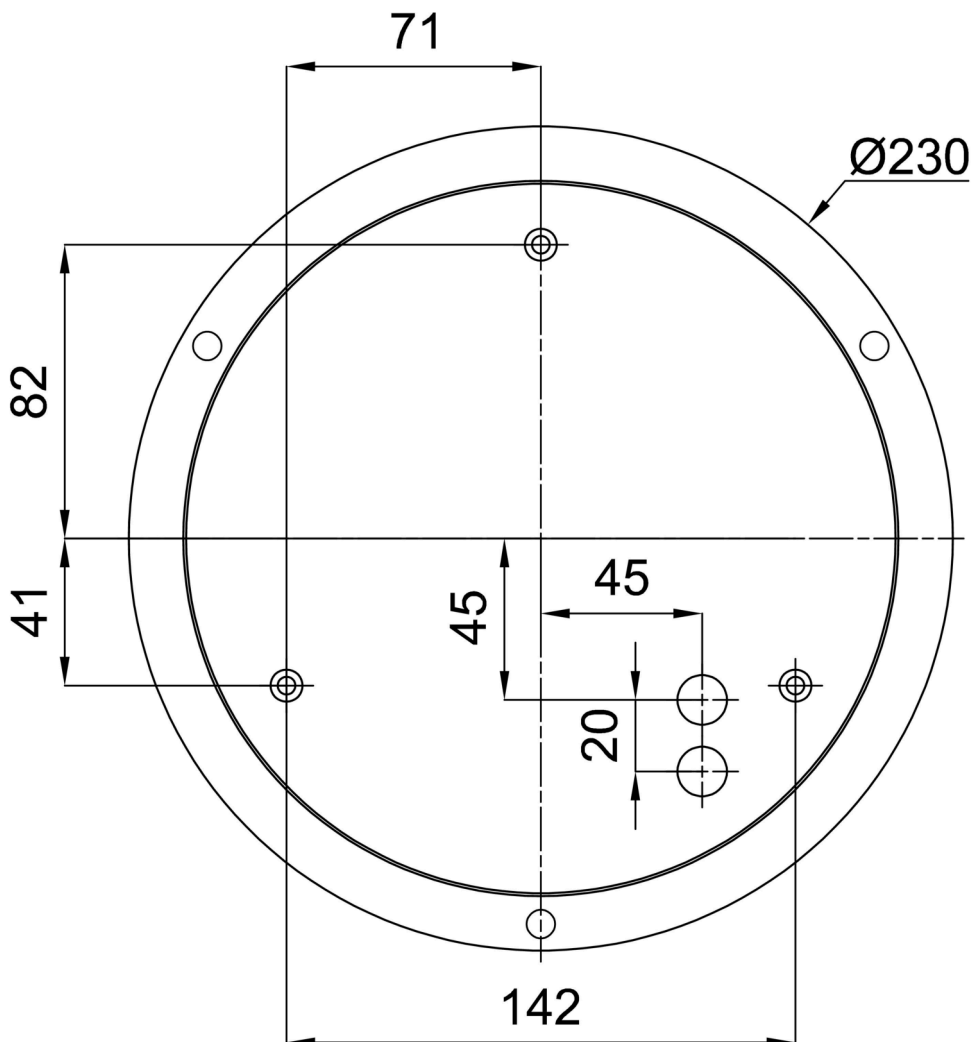

Technisch

Arten von leuchten	Dimmbar
Befestigungsart	Aufgehängt – SELV-Draht (kabellos)
Basismaterial	Stahl
Schattenmaterial	dreischichtiges Glas TRIPLEX OPAL
Grundfarbe	Weiß Ral9003
Schattenfarbe	Weiß schwarz
Schatten halten	Faltsystem
Montageort	Decke
Breite	540 mm
Länge	540 mm
Höhe	145 mm
Durchmesser	Ø 540 mm
Scharnierlänge	1000 mm
Montageloch	3xØ5mm
Kabeldurchgang	2xØ16mm
Energieklasse	D
Schlagfestigkeit	IK01
Betriebstemperatur	von -20°C bis +30°C

TECHNISCHES ARBEITSBLATT

Eulum-Daten für Berechnungsprogramme sind unter www.osmont.cz verfügbar.

Logistik

EAN	8591728118549
Gewicht NTTO	9.25 Kg
Gewicht BTTO	10.05 Kg
Anzahl kartons	1 Stck
Paketvolumen	0.086 m ³
Paket 1 breite	0.6 m
Paket 1 länge	0.6 m
Paket 1 höhe	0.24 m
Garantie*	60 Monate

*Die Garantie für die Batterien gilt für 12 Monate ab Kaufdatum.

Einbaumaße:

Zusätzliches Sortiment:

Lampenschirm

Produktcode	Name	Farbe	Beschreibung	Bild	Zeichnung
20133	414C	Weiß schwarz		