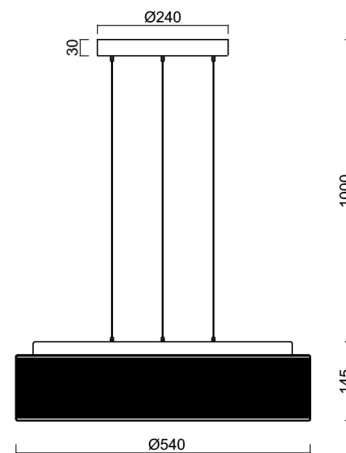

ERIS LEC4

LED-1L23E950ZLE910/414C/L100 B DALI 3K##

WWW.OSMONT.CZ

ERIS LEC4

Produktcode: ERI67415

Art: LED-1L23E950ZLE910/414C/L100 B DALI 3K##

Kurzbeschreibung der leuchte: Weiße LED-Pendelleuchte DALI und Glasschirm TRIPLEX OPAL-Schirm mit einem schwarzen Zierstreifen.

Technisch

Arten von leuchten	Dimmbar
Befestigungsart	Aufgehängt – SELV-Draht (kabellos)
Basismaterial	Stahl
Schattenmaterial	dreischichtiges Glas TRIPLEX OPAL
Grundfarbe	Weiß Ral9003
Schattenfarbe	Weiß schwarz
Schatten halten	Faltsystem
Montageort	Decke
Breite	540 mm
Länge	540 mm
Höhe	145 mm
Durchmesser	Ø 540 mm
Scharnierlänge	1000 mm
Montageloch	3xØ5mm
Kabeldurchgang	2xØ16mm
Energieklasse	D
Schlagfestigkeit	IK01
Betriebstemperatur	von -20°C bis +30°C

Elektrisch

Energieverbrauch	48 W
Schutz vor Eindringen	IP40
Steckdose	LED modul
Klemme	Schnappklemmenblock
Anzahl der Leuchte pro Spannungssicherung B10A	13 Stck
Anzahl der Leuchte pro Spannungssicherung B16A	22 Stck
Anzahl der Leuchte pro Spannungssicherung C10A	21 Stck
Anzahl der Leuchte pro Spannungssicherung C16A	36 Stck

*Die Garantie für die Batterien gilt für 12 Monate ab Kaufdatum.

Einbaumaße:

Zusätzliches Sortiment:

Lampenschirm

Produktcode	Name	Farbe	Beschreibung	Bild	Zeichnung
20133	414C	Weiß schwarz		