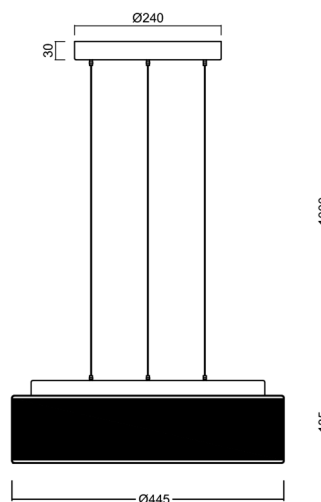

ERIS LEC3

LED-1L16E500ZLE88/413C/L100 C DALI 3/4K#

WWW.OSMONT.CZ

ERIS LEC3

Produktcode: ERI71364

Art: LED-1L16E500ZLE88/413C/L100 C DALI 3/4K#

Kurzbeschreibung der leuchte: Schwarze umschaltbare LED-Pendelleuchte DALI und Glasschirm TRIPLEX OPAL mit einem schwarzen Zierstreifen

Technisch

Arten von leuchten	Dimmbar
Befestigungsart	Aufgehängt – SELV-Draht (kabellos)
Basismaterial	Stahl
Schattenmaterial	dreischichtiges Glas TRIPLEX OPAL
Grundfarbe	Schwarz Ral9005
Schattenfarbe	Weiß schwarz
Schatten halten	Faltsystem
Montageort	Decke
Breite	445 mm
Länge	445 mm
Höhe	135 mm
Durchmesser	Ø 445 mm
Scharnierlänge	1000 mm
Montageloch	3xØ5mm
Kabeldurchgang	2xØ16mm
Energieklasse	D
Schlagfestigkeit	IK01
Betriebstemperatur	von -20°C bis +30°C

Elektrisch

Energieverbrauch	24 W
Schutz vor Eindringen	IP40
Steckdose	LED modul
Klemme	Schnappklemmenblock
Anzahl der Leuchte pro Spannungssicherung B10A	31 Stck
Anzahl der Leuchte pro Spannungssicherung B16A	50 Stck
Anzahl der Leuchte pro Spannungssicherung C10A	52 Stck
Anzahl der Leuchte pro Spannungssicherung C16A	85 Stck

*Die Garantie für die Batterien gilt für 12 Monate ab Kaufdatum.

Einbaumaße:

Zusätzliches Sortiment:

Lampenschirm

Produktcode	Name	Farbe	Beschreibung	Bild	Zeichnung
20132	413C	Weiß schwarz		