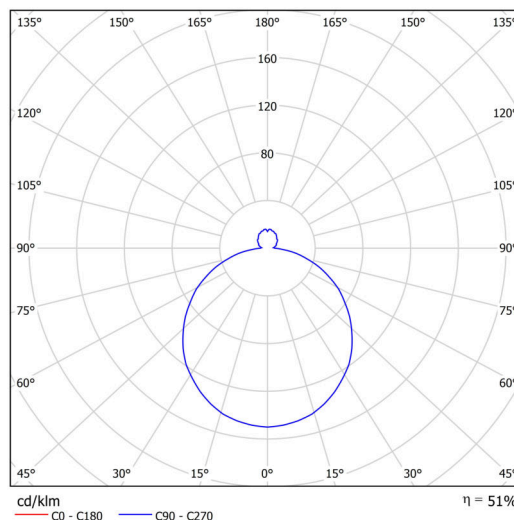

Leuchtend

Leuchtenlichtstrom	1880/1960 lm
Lichtstrom der quelle	3750/3910 lm
Leuchteneffizienz	78 lm/W
Temperatur	3000/4000 K
LED-Lebensdauer L80/B10	100000 Std.
CRI	Ra80
MacAdam	3
Fotobiologische Sicherheit der Leuchte	Risk group 0