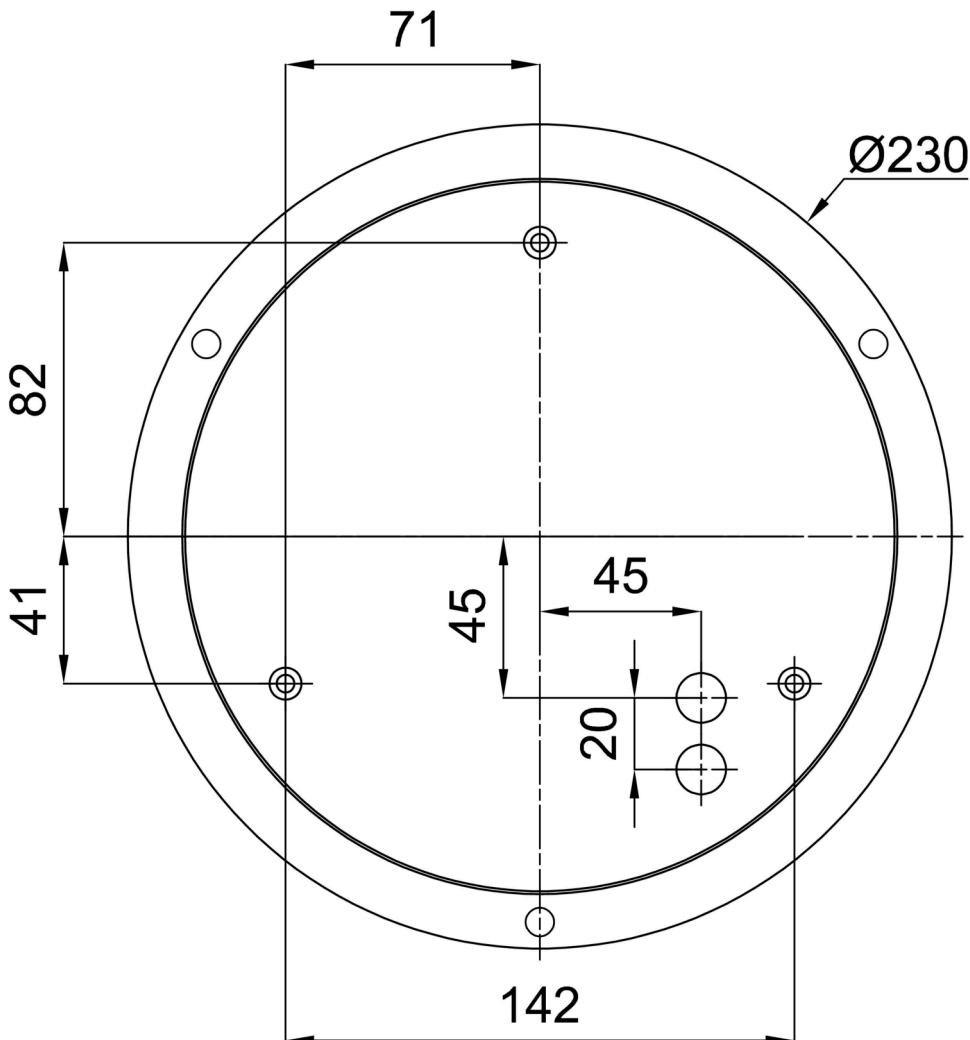

Technisch

Arten von leuchten	Dimmbar
Befestigungsart	Aufgehängt – SELV-Draht (kabellos)
Basismaterial	Stahl
Schattenmaterial	dreischichtiges Glas TRIPLEX OPAL
Grundfarbe	Schwarz Ral9005
Schattenfarbe	Weiß schwarz
Schatten halten	Faltsystem
Montageort	Decke
Breite	445 mm
Länge	445 mm
Höhe	135 mm
Durchmesser	Ø 445 mm
Scharnierlänge	1000 mm
Montageloch	3xØ5mm
Kabeldurchgang	2xØ16mm
Energieklasse	D
Schlagfestigkeit	IK01
Betriebstemperatur	von -20°C bis +30°C

TECHNISCHES ARBEITSBLATT

Eulum-Daten für Berechnungsprogramme sind unter www.osmont.cz verfügbar.

Logistik

EAN	8591728120801
Gewicht NTTO	7.6 Kg
Gewicht BTTO	8.2 Kg
Anzahl kartons	1 Stck
Paketvolumen	0.065 m ³
Paket 1 breite	0.52 m
Paket 1 länge	0.52 m
Paket 1 höhe	0.24 m
Garantie*	60 Monate

*Die Garantie für die Batterien gilt für 12 Monate ab Kaufdatum.

Einbaumaße:

Zusätzliches Sortiment:

Lampenschirm

Produktcode	Name	Farbe	Beschreibung	Bild	Zeichnung
20132	413C	Weiß schwarz		