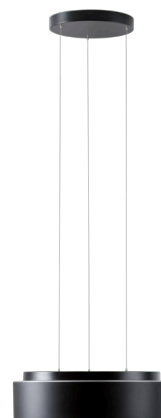

ERIS LEC3

LED-1L16E500ZLE88/413C/L100 C DALI 3/4K#

WWW.OSMONT.CZ

ERIS LEC3

Produktcode: ERI71364

Art: LED-1L16E500ZLE88/413C/L100 C DALI 3/4K#

Kurzbeschreibung der leuchte: Schwarze umschaltbare LED-Pendelleuchte DALI und Glasschirm TRIPLEX OPAL mit einem schwarzen Zierstreifen

Technisch

Arten von leuchten	Dimmbar
Befestigungsart	Aufgehängt – SELV-Draht (kabellos)
Basismaterial	Stahl
Schattenmaterial	dreischichtiges Glas TRIPLEX OPAL
Grundfarbe	Schwarz Ral9005
Schattenfarbe	Weiß schwarz
Schatten halten	Faltsystem
Montageort	Decke
Breite	445 mm
Länge	445 mm
Höhe	135 mm
Durchmesser	Ø 445 mm
Scharnierlänge	1000 mm
Montageloch	3xØ5mm
Kabeldurchgang	2xØ16mm
Energieklasse	D
Schlagfestigkeit	IK01
Betriebstemperatur	von -20°C bis +30°C

Elektrisch

Energieverbrauch	24 W
Schutz vor Eindringen	IP40
Steckdose	LED modul
Klemme	Schnappklemmenblock
Anzahl der Leuchte pro Spannungssicherung B10A	31 Stck
Anzahl der Leuchte pro Spannungssicherung B16A	50 Stck
Anzahl der Leuchte pro Spannungssicherung C10A	52 Stck
Anzahl der Leuchte pro Spannungssicherung C16A	85 Stck