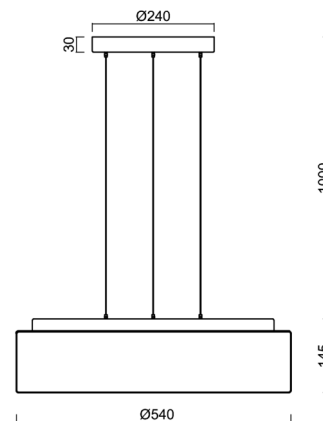

ERIS LE4

LED-1L23E950ZLE910/414/L100 B DALI 4K##

WWW.OSMONT.CZ

ERIS LE4

Produktcode: ERI73545

Art: LED-1L23E950ZLE910/414/L100 B DALI 4K##

Kurzbeschreibung der leuchte: Weiße Farbe | Pendelleuchte mit LED | dimmbares DALI | TRIPLEX-OPAL-Glasschirm mit mattierter Oberfläche

Technisch

Arten von leuchten	Dimmbar
Befestigungsart	Aufgehängt – SELV-Draht (kabellos)
Basismaterial	Stahl
Schattenmaterial	dreischichtiges Glas TRIPLEX OPAL
Grundfarbe	Weiß Ral9003
Schattenfarbe	Weiß
Schatten halten	Faltsystem
Montageort	Decke
Breite	540 mm
Länge	540 mm
Höhe	145 mm
Durchmesser	Ø 540 mm
Scharnierlänge	1000 mm
Montageloch	3xØ5mm
Kabeldurchgang	2xØ16mm
Energieklasse	D
Schlagfestigkeit	IK01
Betriebstemperatur	von -20°C bis +30°C

Elektrisch

Energieverbrauch	48 W
Schutz vor Eindringen	IP40
Steckdose	LED modul
Klemme	Schnappklemmenblock
Anzahl der Leuchte pro Spannungssicherung B10A	13 Stck
Anzahl der Leuchte pro Spannungssicherung B16A	22 Stck
Anzahl der Leuchte pro Spannungssicherung C10A	21 Stck
Anzahl der Leuchte pro Spannungssicherung C16A	36 Stck

*Die Garantie für die Batterien gilt für 12 Monate ab Kaufdatum.

Einbaumaße:

Zusätzliches Sortiment:

Lampenschirm

Produktcode	Name	Farbe	Beschreibung	Bild	Zeichnung
20125	414	Weiß		