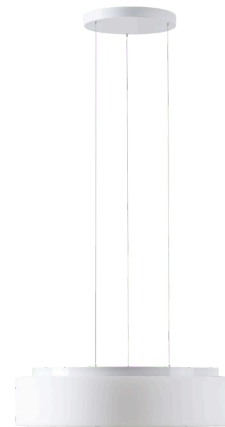

ERIS LE4

LED-1L23E950ZLE910/414/L100 B DALI 4K##

WWW.OSMONT.CZ

ERIS LE4

Produktcode: ERI73545

Art: LED-1L23E950ZLE910/414/L100 B DALI 4K##

Kurzbeschreibung der leuchte: Weiße Farbe | Pendelleuchte mit LED | dimmbares DALI | TRIPLEX-OPAL-Glasschirm mit mattierter Oberfläche

Technisch

Arten von leuchten	Dimmbar
Befestigungsart	Aufgehängt – SELV-Draht (kabellos)
Basismaterial	Stahl
Schattenmaterial	dreischichtiges Glas TRIPLEX OPAL
Grundfarbe	Weiß Ral9003
Schattenfarbe	Weiß
Schatten halten	Faltsystem
Montageort	Decke
Breite	540 mm
Länge	540 mm
Höhe	145 mm
Durchmesser	Ø 540 mm
Scharnierlänge	1000 mm
Montageloch	3xØ5mm
Kabeldurchgang	2xØ16mm
Energieklasse	D
Schlagfestigkeit	IK01
Betriebstemperatur	von -20°C bis +30°C