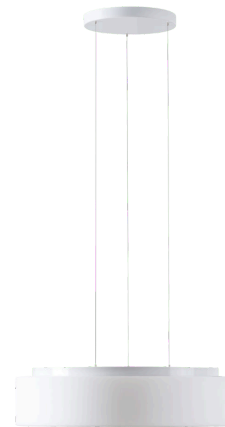

ERIS LE4

LED-1L23E700ZLE910/414/L100 B DALI 4K##

WWW.OSMONT.CZ

ERIS LE4

Produktcode: ERI73543

Art: LED-1L23E700ZLE910/414/L100 B DALI 4K##

Kurzbeschreibung der leuchte: Weiße Farbe | Pendelleuchte mit LED | dimmbares DALI | TRIPLEX-OPAL-Glasschirm mit mattierter Oberfläche

Technisch

Arten von leuchten	Dimmbar
Befestigungsart	Aufgehängt – SELV-Draht (kabellos)
Basismaterial	Stahl
Schattenmaterial	dreischichtiges Glas TRIPLEX OPAL
Grundfarbe	Weiß Ral9003
Schattenfarbe	Weiß
Schatten halten	Faltsystem
Montageort	Decke
Breite	540 mm
Länge	540 mm
Höhe	145 mm
Durchmesser	Ø 540 mm
Scharnierlänge	1000 mm
Montageloch	3xØ5mm
Kabeldurchgang	2xØ16mm
Energieklasse	D
Schlagfestigkeit	IK01
Betriebstemperatur	von -20°C bis +30°C

Elektrisch

Energieverbrauch	35 W
Schutz vor Eindringen	IP40
Steckdose	LED modul
Klemme	Schnappklemmenblock
Anzahl der Leuchte pro Spannungssicherung B10A	31 Stck
Anzahl der Leuchte pro Spannungssicherung B16A	50 Stck
Anzahl der Leuchte pro Spannungssicherung C10A	52 Stck
Anzahl der Leuchte pro Spannungssicherung C16A	85 Stck