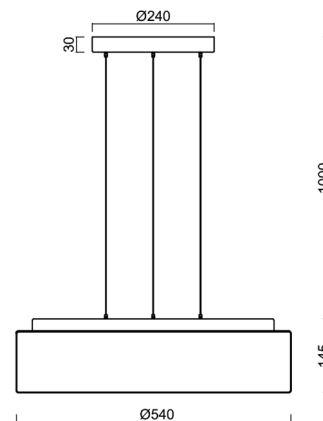

Technisch

Arten von leuchten	Dimmbar
Befestigungsart	Aufgehängt – SELV-Draht (kabellos)
Basismaterial	Stahl
Schattenmaterial	dreischichtiges Glas TRIPLEX OPAL
Grundfarbe	Weiß Ral9003
Schattenfarbe	Weiß
Schatten halten	Faltsystem
Montageort	Decke
Breite	540 mm
Länge	540 mm
Höhe	145 mm
Durchmesser	Ø 540 mm
Scharnierlänge	1000 mm
Montageloch	3xØ5mm
Kabeldurchgang	2xØ16mm
Energieklasse	D
Schlagfestigkeit	IK01
Betriebstemperatur	von -20°C bis +30°C

Elektrisch

Energieverbrauch	35 W
Schutz vor Eindringen	IP40
Steckdose	LED modul
Klemme	Schnappklemmenblock
Anzahl der Leuchte pro Spannungssicherung B10A	31 Stck
Anzahl der Leuchte pro Spannungssicherung B16A	50 Stck
Anzahl der Leuchte pro Spannungssicherung C10A	52 Stck
Anzahl der Leuchte pro Spannungssicherung C16A	85 Stck

*Die Garantie für die Batterien gilt für 12 Monate ab Kaufdatum.

Einbaumaße:

Zusätzliches Sortiment:

Lampenschirm

Produktcode	Name	Farbe	Beschreibung	Bild	Zeichnung
20125	414	Weiß		