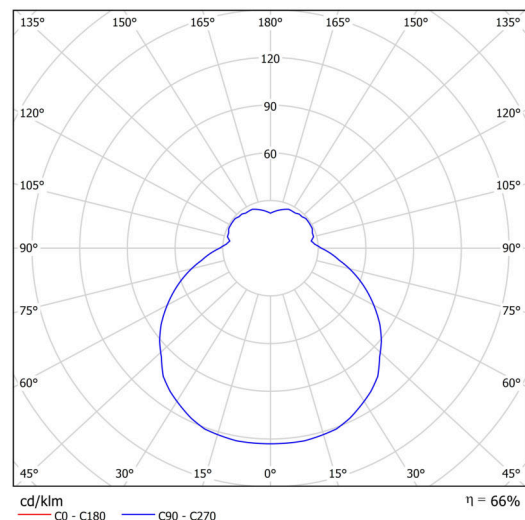

Leuchtend

Leuchtenlichtstrom	3800 lm
Lichtstrom der quelle	5850 lm
Leuchteneffizienz	108 lm/W
Temperatue	4000 K
LED-Lebensdauer L80/B10	100000 Std.
CRI	Ra80
MacAdam	3
Fotobiologische Sicherheit der Leuchte	Risk group 0