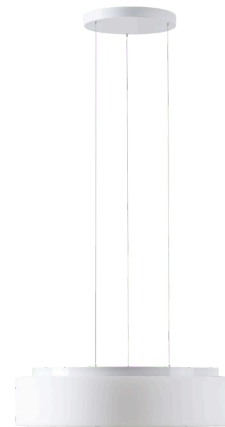

## ERIS LE4

---

LED-1L23E950ZLE910/414/L100 B DALI 3K##

[WWW.OSMONT.CZ](http://WWW.OSMONT.CZ)

# ERIS LE4

Produktcode: ERI73045

Art: LED-1L23E950ZLE910/414/L100 B DALI 3K##

Kurzbeschreibung der leuchte: Weiße Farbe | Pendelleuchte mit LED | dimmbares DALI | TRIPLEX-OPAL-Glasschirm mit mattierter Oberfläche

## Technisch

Arten von leuchten	Dimmbar
Befestigungsart	Aufgehängt – SELV-Draht (kabellos)
Basismaterial	Stahl
Schattenmaterial	dreischichtiges Glas TRIPLEX OPAL
Grundfarbe	Weiß Ral9003
Schattenfarbe	Weiß
Schatten halten	Faltsystem
Montageort	Decke
Breite	540 mm
Länge	540 mm
Höhe	145 mm
Durchmesser	Ø 540 mm
Scharnierlänge	1000 mm
Montageloch	3xØ5mm
Kabeldurchgang	2xØ16mm
Energieklasse	D
Schlagfestigkeit	IK01
Betriebstemperatur	von -20°C bis +30°C

## Lampenschirm

Produktcode	Name	Farbe	Beschreibung	Bild	Zeichnung
20125	414	Weiß		