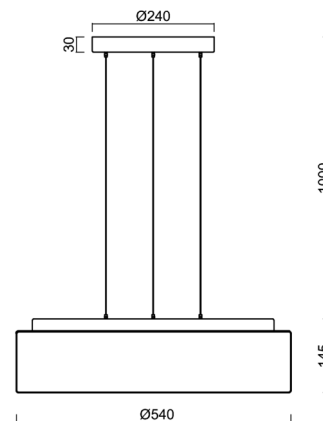

## Technisch

Arten von leuchten	Dimmbar
Befestigungsart	Aufgehängt – SELV-Draht (kabellos)
Basismaterial	Stahl
Schattenmaterial	dreischichtiges Glas TRIPLEX OPAL
Grundfarbe	Weiß Ral9003
Schattenfarbe	Weiß
Schatten halten	Faltsystem
Montageort	Decke
Breite	540 mm
Länge	540 mm
Höhe	145 mm
Durchmesser	Ø 540 mm
Scharnierlänge	1000 mm
Montageloch	3xØ5mm
Kabeldurchgang	2xØ16mm
Energieklasse	D
Schlagfestigkeit	IK01
Betriebstemperatur	von -20°C bis +30°C

## Einbaumaße:

## Lampenschirm

Produktcode	Name	Farbe	Beschreibung	Bild	Zeichnung
20125	414	Weiß		