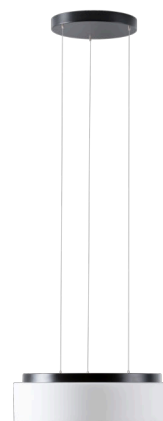

## ERIS LE3

---

LED-1L16E500ZLE88/413/L100 C DALI 4K#

[WWW.OSMONT.CZ](http://WWW.OSMONT.CZ)

# ERIS LE3

Produktcode: ERI67893

Art: LED-1L16E500ZLE88/413/L100 C DALI 4K#

Kurzbeschreibung der leuchte: Schwarze LED-Pendelleuchte DALI und Glasschirm TRIPLEX OPAL.

## Technisch

Arten von leuchten	Dimmbar
Befestigungsart	Aufgehängt – SELV-Draht (kabellos)
Basismaterial	Stahl
Schattenmaterial	dreischichtiges Glas TRIPLEX OPAL
Grundfarbe	Schwarz Ral9005
Schattenfarbe	Weiß
Schatten halten	Faltsystem
Montageort	Decke
Breite	445 mm
Länge	445 mm
Höhe	135 mm
Durchmesser	ø 445 mm
Scharnierlänge	1000 mm
Montageloch	3xØ5mm
Kabeldurchgang	2xØ16mm
Energieklasse	D
Schlagfestigkeit	IK01
Betriebstemperatur	von -20°C bis +30°C