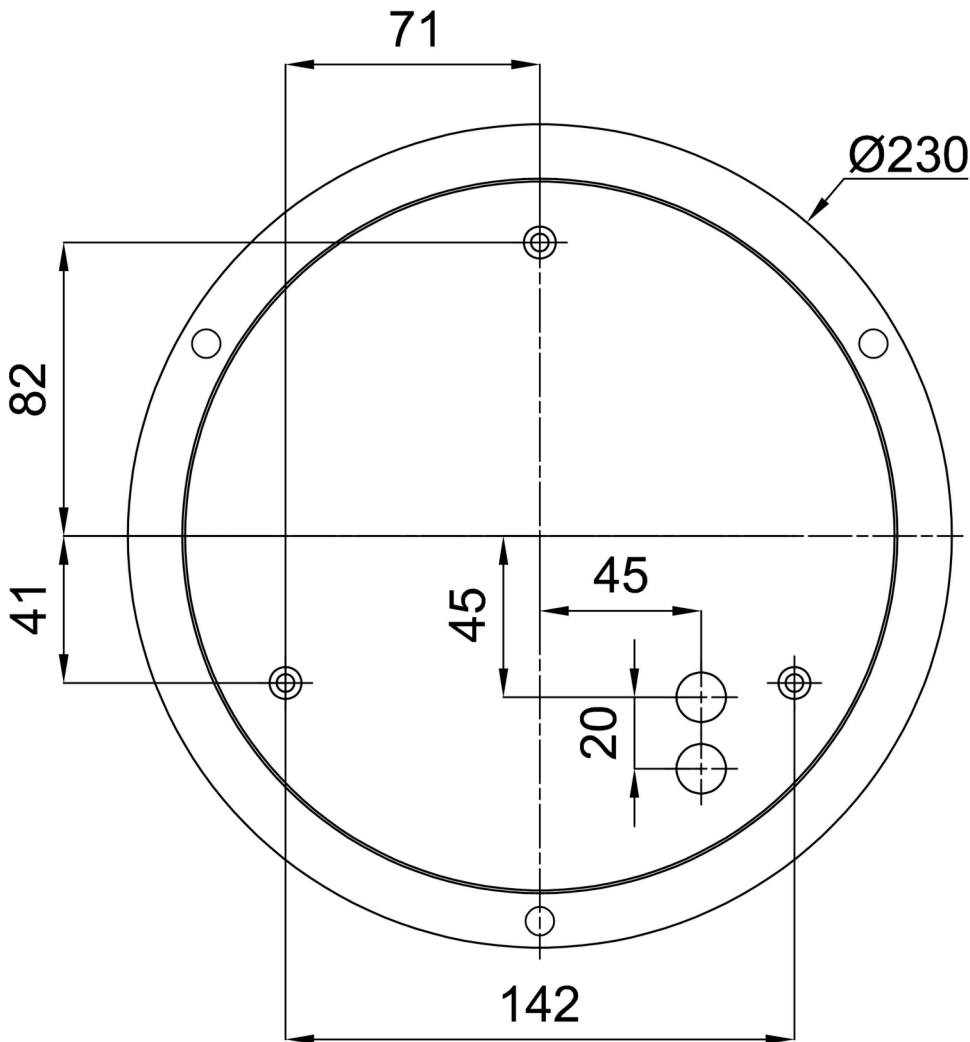

## Technisch

Arten von leuchten	Dimmbar
Befestigungsart	Aufgehängt – SELV-Draht (kabellos)
Basismaterial	Stahl
Schattenmaterial	dreischichtiges Glas TRIPLEX OPAL
Grundfarbe	Schwarz Ral9005
Schattenfarbe	Weiß
Schatten halten	Faltsystem
Montageort	Decke
Breite	445 mm
Länge	445 mm
Höhe	135 mm
Durchmesser	ø 445 mm
Scharnierlänge	1000 mm
Montageloch	3xØ5mm
Kabeldurchgang	2xØ16mm
Energieklasse	D
Schlagfestigkeit	IK01
Betriebstemperatur	von -20°C bis +30°C

\*Die Garantie für die Batterien gilt für 12 Monate ab Kaufdatum.

Einbaumaße:

Zusätzliches Sortiment:

Lampenschirm

Produktcode	Name	Farbe	Beschreibung	Bild	Zeichnung
20124	413	Weiß		