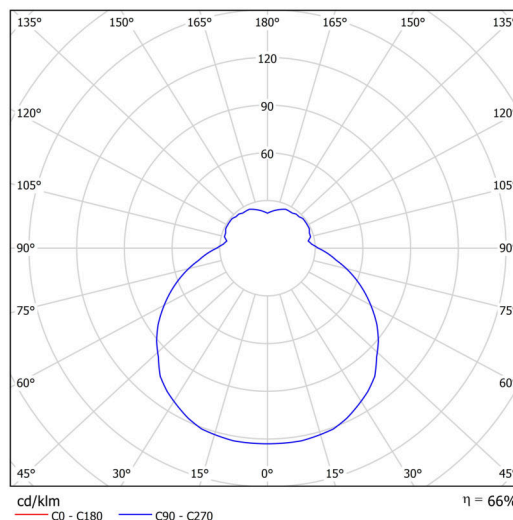

Leuchtend

Leuchtenlichtstrom	2580 lm
Lichtstrom der quelle	3910 lm
Leuchteneffizienz	107 lm/W
Temperature	4000 K
LED-Lebensdauer L80/B10	100000 Std.
CRI	Ra80
MacAdam	3
Fotobiologische Sicherheit der Leuchte	Risk group 0