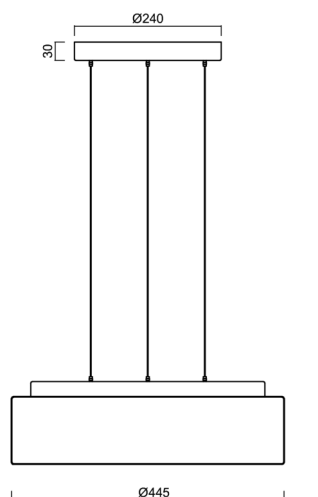

## Technisch

Arten von leuchten	Dimmbar
Befestigungsart	Aufgehängt – SELV-Draht (kabellos)
Basismaterial	Stahl
Schattenmaterial	dreischichtiges Glas TRIPLEX OPAL
Grundfarbe	Schwarz Ral9005
Schattenfarbe	Weiß
Schatten halten	Faltsystem
Montageort	Decke
Breite	445 mm
Länge	445 mm
Höhe	135 mm
Durchmesser	ø 445 mm
Scharnierlänge	1000 mm
Montageloch	3xØ5mm
Kabeldurchgang	2xØ16mm
Energieklasse	D
Schlagfestigkeit	IK01
Betriebstemperatur	von -20°C bis +30°C

\*Die Garantie für die Batterien gilt für 12 Monate ab Kaufdatum.

Einbaumaße:

Zusätzliches Sortiment:

Lampenschirm

Produktcode	Name	Farbe	Beschreibung	Bild	Zeichnung
20124	413	Weiß		