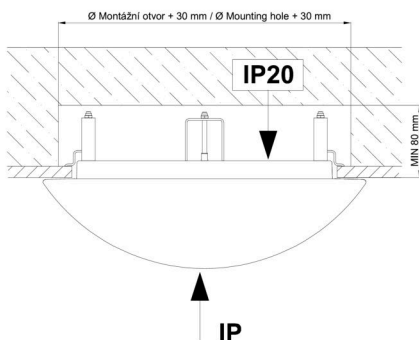

Technisch

Arten von leuchten	Klassisch on/off
Befestigungsart	Halbeinbauleuchten
Basismaterial	Stahl
Schattenmaterial	dreischichtiges Glas TRIPLEX OPAL
Grundfarbe	Weiß Ral9003
Schattenfarbe	Weiß schwarz
Schatten halten	Faltsystem
Montageort	Wand / Decke
Breite	540 mm
Länge	540 mm
Höhe	120 mm
Durchmesser	Ø 540 mm
Montageloch	keiner
Kabeldurchgang	2xØ16mm
Energieklasse	D
Schlagfestigkeit	IK01
Betriebstemperatur	von -20°C bis +30°C

Logistik

EAN	8591728119652
Gewicht NTTO	7.15 Kg
Gewicht BTTO	7.85 Kg
Anzahl kartons	1 Stck
Paketvolumen	0.086 m ³
Paket 1 breite	0.6 m
Paket 1 länge	0.6 m
Paket 1 höhe	0.24 m
Garantie*	60 Monate

*Die Garantie für die Batterien gilt für 12 Monate ab Kaufdatum.

Einbaumaße:

Svítidlo nesmí být z horní strany zakryto izolací.
Luminaire must not be covered with insulating matting.

Rozměry dutiny pro vestavné svítidlo [mm]:
Dimensions of cavity for recessed luminaire [mm]: