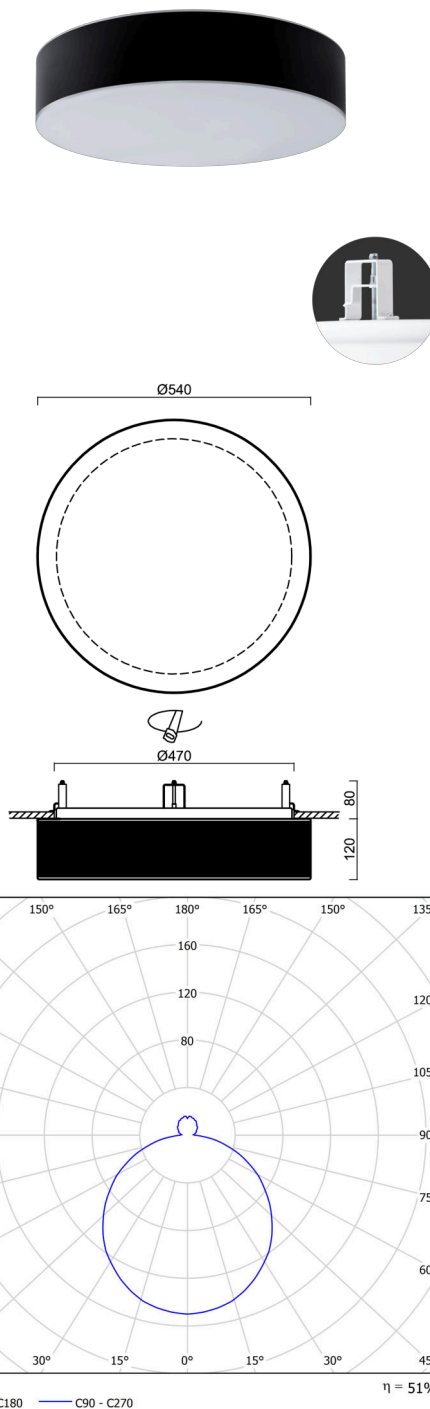

ERIS CV4

LED-1L23EMP700KV910/414C 4K##

WWW.OSMONT.CZ

ERIS CV4

Produktcode: ERI67661

Art: LED-1L23EMP700KV910/414C 4K##

Kurzbeschreibung der leuchte: Weiße Halbeinbau-LED-Leuchte ON/OFF und Glasschirm TRIPLEX OPAL-Schirm mit einem schwarzen Zierstreifen.

Technisch

Arten von leuchten	Klassisch on/off
Befestigungsart	Halbeinbauleuchten
Basismaterial	Stahl
Schattenmaterial	dreischichtiges Glas TRIPLEX OPAL
Grundfarbe	Weiß Ral9003
Schattenfarbe	Weiß schwarz
Schatten halten	Faltsystem
Montageort	Wand / Decke
Breite	540 mm
Länge	540 mm
Höhe	120 mm
Durchmesser	Ø 540 mm
Montageloch	keiner
Kabeldurchgang	2xØ16mm
Energieklasse	D
Schlagfestigkeit	IK01
Betriebstemperatur	von -20°C bis +30°C

Elektrisch

Energieverbrauch	35 W
Schutz vor Eindringen	IP44
Steckdose	LED modul
Klemme	Schnappklemmenblock
Anzahl der Leuchte pro Spannungssicherung B10A	37 Stck
Anzahl der Leuchte pro Spannungssicherung B16A	59 Stck
Anzahl der Leuchte pro Spannungssicherung C10A	37 Stck
Anzahl der Leuchte pro Spannungssicherung C16A	59 Stck

Leuchtend

Leuchtenlichtstrom	2930 lm
Lichtstrom der quelle	5850 lm
Leuchteneffizienz	83 lm/W
Temperature	4000 K
LED-Lebensdauer L80/B10	100000 Std.
CRI	Ra80
MacAdam	3
Fotobiologische Sicherheit der Leuchte	Risk group 0