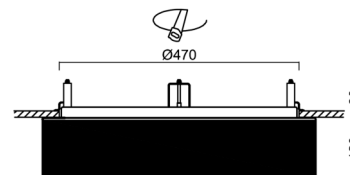

ERIS CV4

Produktcode: ERI67164

Art: LED-1L23EMP1050KV910/414C 3K##

Kurzbeschreibung der leuchte: Weiße Halbeinbau-LED-Leuchte ON/OFF und Glasschirm TRIPLEX OPAL-Schirm mit einem schwarzen Zierstreifen.

Technisch

Arten von leuchten	Klassisch on/off
Befestigungsart	Halbeinbauleuchten
Basismaterial	Stahl
Schattenmaterial	dreischichtiges Glas TRIPLEX OPAL
Grundfarbe	Weiß Ral9003
Schattenfarbe	Weiß schwarz
Schatten halten	Faltsystem
Montageort	Wand / Decke
Breite	540 mm
Länge	540 mm
Höhe	120 mm
Durchmesser	ø 540 mm
Montageloch	keiner
Kabeldurchgang	2xØ16mm
Energieklasse	D
Schlagfestigkeit	IK01
Betriebstemperatur	von -20°C bis +30°C

Elektrisch

Energieverbrauch	54 W
Schutz vor Eindringen	IP44
Steckdose	LED modul
Klemme	Schnappklemmenblock
Anzahl der Leuchte pro Spannungssicherung B10A	24 Stck
Anzahl der Leuchte pro Spannungssicherung B16A	40 Stck
Anzahl der Leuchte pro Spannungssicherung C10A	24 Stck
Anzahl der Leuchte pro Spannungssicherung C16A	40 Stck

Leuchtend

Leuchtenlichtstrom	4040 lm
Lichtstrom der quelle	8080 lm
Leuchteneffizienz	74 lm/W
Temperature	3000 K
LED-Lebensdauer L80/B10	100000 Std.
CRI	Ra80
MacAdam	3
Fotobiologische Sicherheit der Leuchte	Risk group 0

Eulum-Daten für Berechnungsprogramme sind unter www.osmont.cz verfügbar.