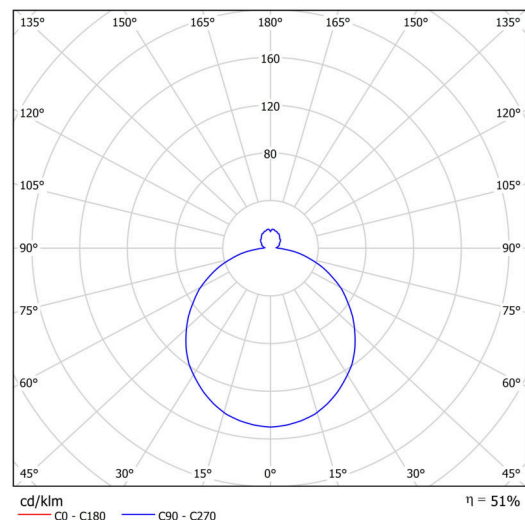

ERIS CV4

Produktcode: ERI67164

Art: LED-1L23EMP1050KV910/414C 3K##

Kurzbeschreibung der leuchte: Weiße Halbeinbau-LED-Leuchte ON/OFF und Glasschirm TRIPLEX OPAL-Schirm mit einem schwarzen Zierstreifen.

Technisch

Arten von leuchten	Klassisch on/off
Befestigungsart	Halbeinbauleuchten
Basismaterial	Stahl
Schattenmaterial	dreischichtiges Glas TRIPLEX OPAL
Grundfarbe	Weiß Ral9003
Schattenfarbe	Weiß schwarz
Schatten halten	Faltsystem
Montageort	Wand / Decke
Breite	540 mm
Länge	540 mm
Höhe	120 mm
Durchmesser	ø 540 mm
Montageloch	keiner
Kabeldurchgang	2xØ16mm
Energieklasse	D
Schlagfestigkeit	IK01
Betriebstemperatur	von -20°C bis +30°C

Elektrisch

Energieverbrauch	54 W
Schutz vor Eindringen	IP44
Steckdose	LED modul
Klemme	Schnappklemmenblock
Anzahl der Leuchte pro Spannungssicherung B10A	24 Stck
Anzahl der Leuchte pro Spannungssicherung B16A	40 Stck
Anzahl der Leuchte pro Spannungssicherung C10A	24 Stck
Anzahl der Leuchte pro Spannungssicherung C16A	40 Stck

Leuchtend

Leuchtenlichtstrom	4040 lm
Lichtstrom der quelle	8080 lm
Leuchteneffizienz	74 lm/W
Temperature	3000 K
LED-Lebensdauer L80/B10	100000 Std.
CRI	Ra80
MacAdam	3
Fotobiologische Sicherheit der Leuchte	Risk group 0

Eulum-Daten für Berechnungsprogramme sind unter www.osmont.cz verfügbar.