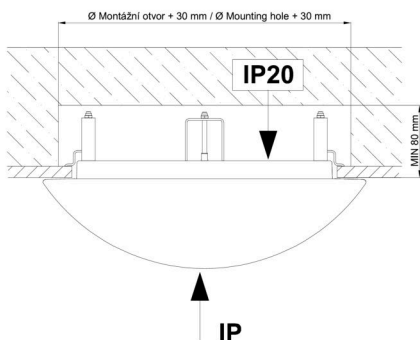

Technisch

Arten von leuchten	Klassisch on/off
Befestigungsart	Halbeinbauleuchten
Basismaterial	Stahl
Schattenmaterial	dreischichtiges Glas TRIPLEX OPAL
Grundfarbe	Weiß Ral9003
Schattenfarbe	Weiß schwarz
Schatten halten	Faltsystem
Montageort	Wand / Decke
Breite	540 mm
Länge	540 mm
Höhe	120 mm
Durchmesser	ø 540 mm
Montageloch	keiner
Kabeldurchgang	2xØ16mm
Energieklasse	D
Schlagfestigkeit	IK01
Betriebstemperatur	von -20°C bis +30°C

Logistik

EAN	8591728099954
Gewicht NTTO	7.15 Kg
Gewicht BTTO	7.85 Kg
Anzahl kartons	1 Stck
Paketvolumen	0.086 m ³
Paket 1 breite	0.6 m
Paket 1 länge	0.6 m
Paket 1 höhe	0.24 m
Garantie*	60 Monate

*Die Garantie für die Batterien gilt für 12 Monate ab Kaufdatum.

Einbaumaße:

Svítidlo nesmí být z horní strany zakryto izolací.
Luminaire must not be covered with insulating matting.

Rozměry dutiny pro vestavné svítidlo [mm]:
Dimensions of cavity for recessed luminaire [mm]: