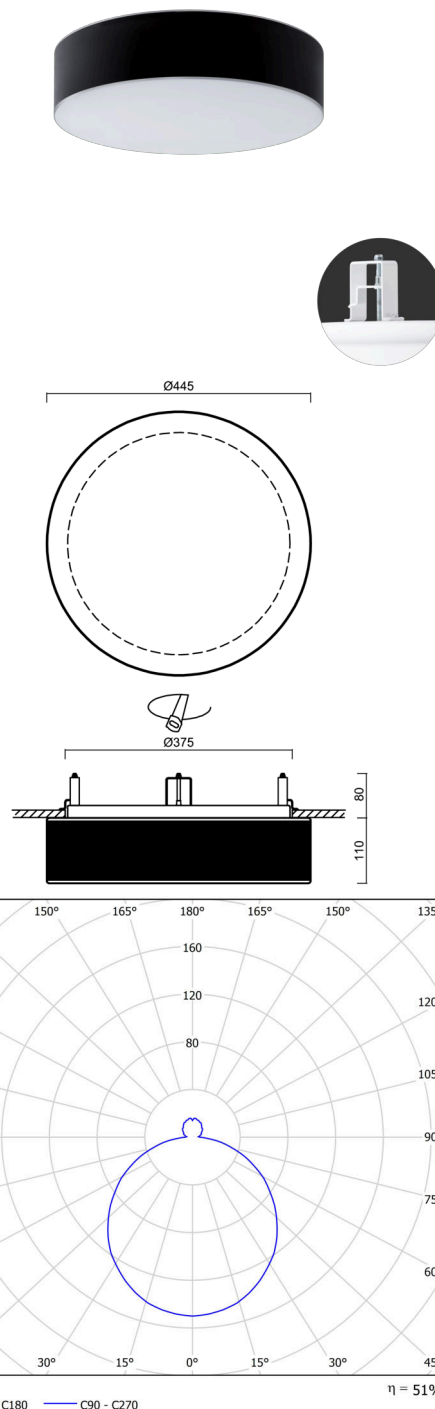

ERIS CV3

Produktcode: ERI63152

Art: LED-1L16ET700KV88/413C BT 27-65K#

Kurzbeschreibung der leuchte: Weiße Halbeinbau-LED-Leuchte Tunable White und Glasschirm TRIPLEX OPAL-Schirm mit einem schwarzen Zierstreifen.

Technisch

Arten von leuchten	Tunable White
Befestigungsart	Halbeinbauleuchten
Basismaterial	Stahl
Schattenmaterial	dreischichtiges Glas TRIPLEX OPAL
Grundfarbe	Weiß Ral9003
Schattenfarbe	Weiß schwarz
Schatten halten	Faltsystem
Montageort	Wand / Decke
Breite	445 mm
Länge	445 mm
Höhe	130 mm
Durchmesser	ø 445 mm
Montageloch	keiner
Kabeldurchgang	2xø16mm
Energieklasse	D
Schlagfestigkeit	IK01
Betriebstemperatur	von -20°C bis +30°C

Elektrisch

Energieverbrauch	33 W
Schutz vor Eindringen	IP44
Steckdose	LED modul
Klemme	Schnappklemmenblock
Anzahl der Leuchte pro Spannungssicherung B10A	22 Stck
Anzahl der Leuchte pro Spannungssicherung B16A	36 Stck

Leuchtend

Leuchtenlichtstrom	2550 lm
Lichtstrom der quelle	5090 lm
Leuchteneffizienz	77 lm/W
Temperature	2700-6500 K
LED-Lebensdauer L80/B10	100000 Std.
CRI	Ra80
MacAdam	3
Fotobiologische Sicherheit der Leuchte	Risk group 0

Eulum-Daten für Berechnungsprogramme sind unter www.osmont.cz verfügbar.