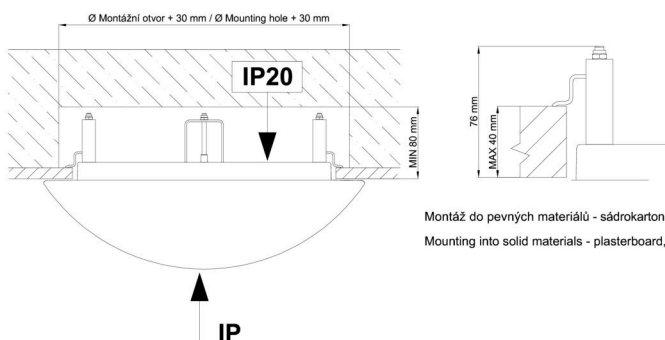

*Die Garantie für die Batterien gilt für 12 Monate ab Kaufdatum.

Einbaumaße:

Světlo nesmí být z horní strany zakryto izolací.
Luminaire must not be covered with insulating matting.

Rozměry dutiny pro vestavné světlo [mm]:
Dimensions of cavity for recessed luminaire [mm]:

Montáž do pevných materiálů - sádkarton, dřevo.
Mounting into solid materials - plasterboard, wood.

Zusätzliches Sortiment:

Lampenschirm

Produktcode	Name	Farbe	Beschreibung	Bild	Zeichnung
20131	412C	Weiß schwarz			