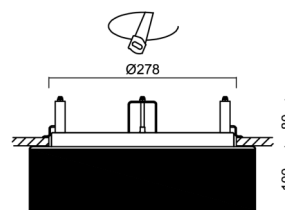

Technisch

Arten von leuchten	Corridor
Befestigungsart	Halbeinbauleuchten
Basismaterial	Stahl
Schattenmaterial	dreischichtiges Glas TRIPLEX OPAL
Grundfarbe	Weiß Ral9003
Schattenfarbe	Weiß schwarz
Schatten halten	Faltsystem
Montageort	Wand / Decke
Breite	340 mm
Länge	340 mm
Höhe	100 mm
Durchmesser	Ø 340 mm
Montageloch	keiner
Kabeldurchgang	2xØ16mm
Energieklasse	D
Schlagfestigkeit	IK01
Betriebstemperatur	von -20°C bis +30°C

Elektrisch

Energieverbrauch	18 W
Schutz vor Eindringen	IP44
Steckdose	LED modul
Sensor	HF
Klemme	Schnappklemmenblock
Anzahl der Leuchte pro Spannungssicherung B10A	21 Stck
Anzahl der Leuchte pro Spannungssicherung B16A	35 Stck
Anzahl der Leuchte pro Spannungssicherung C10A	35 Stck
Anzahl der Leuchte pro Spannungssicherung C16A	58 Stck