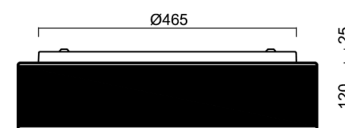

## Technisch

Arten von leuchten	Notfall kombiniert
Befestigungsart	Aufbauleuchten
Basismaterial	Stahl
Schattenmaterial	dreischichtiges Glas TRIPLEX OPAL
Grundfarbe	Weiß Ral9003
Schattenfarbe	Weiß schwarz
Schatten halten	Faltsystem
Montageort	Wand / Decke
Breite	540 mm
Länge	540 mm
Höhe	140 mm
Durchmesser	ø 540 mm
Montageloch	4xø5mm
Kabeldurchgang	2xø16mm
Energieklasse	D
Schlagfestigkeit	IK01
Betriebstemperatur	von -20°C bis +30°C