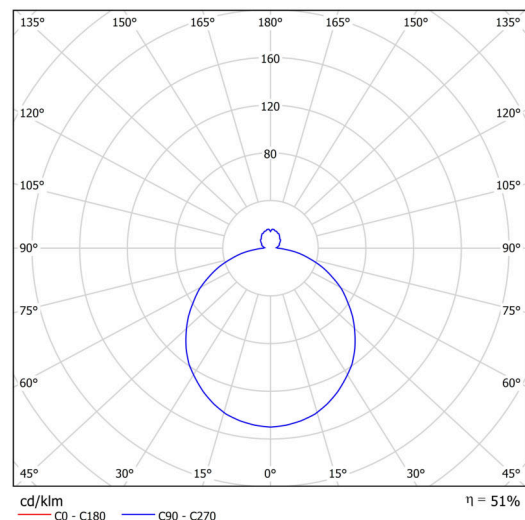

Leuchtend

Leuchtenlichtstrom	4220 lm
Lichtstrom der quelle	8430 lm
Lichtstrom der Lichtquelle im Notbetrieb	150 lm
Leuchteneffizienz	78 lm/W
Temperature	4000 K
LED-Lebensdauer L80/B10	100000 Std.
CRI	Ra80
MacAdam	3