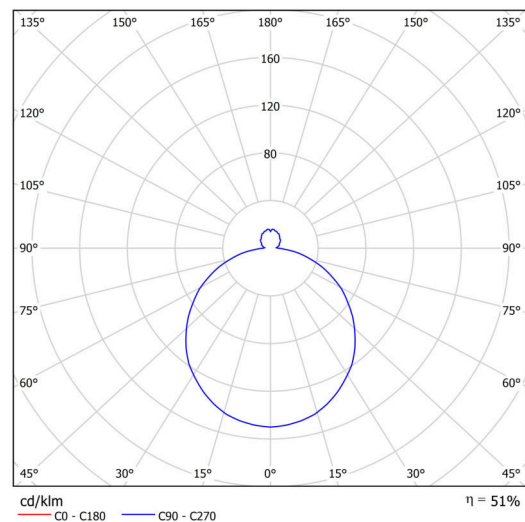

Leuchtend

Leuchtenlichtstrom	4220 lm
Lichtstrom der quelle	8430 lm
Leuchteneffizienz	78 lm/W
Temperature	4000 K
LED-Lebensdauer L80/B10	100000 Std.
CRI	Ra80
MacAdam	3
Fotobiologische Sicherheit der Leuchte	Risk group 0