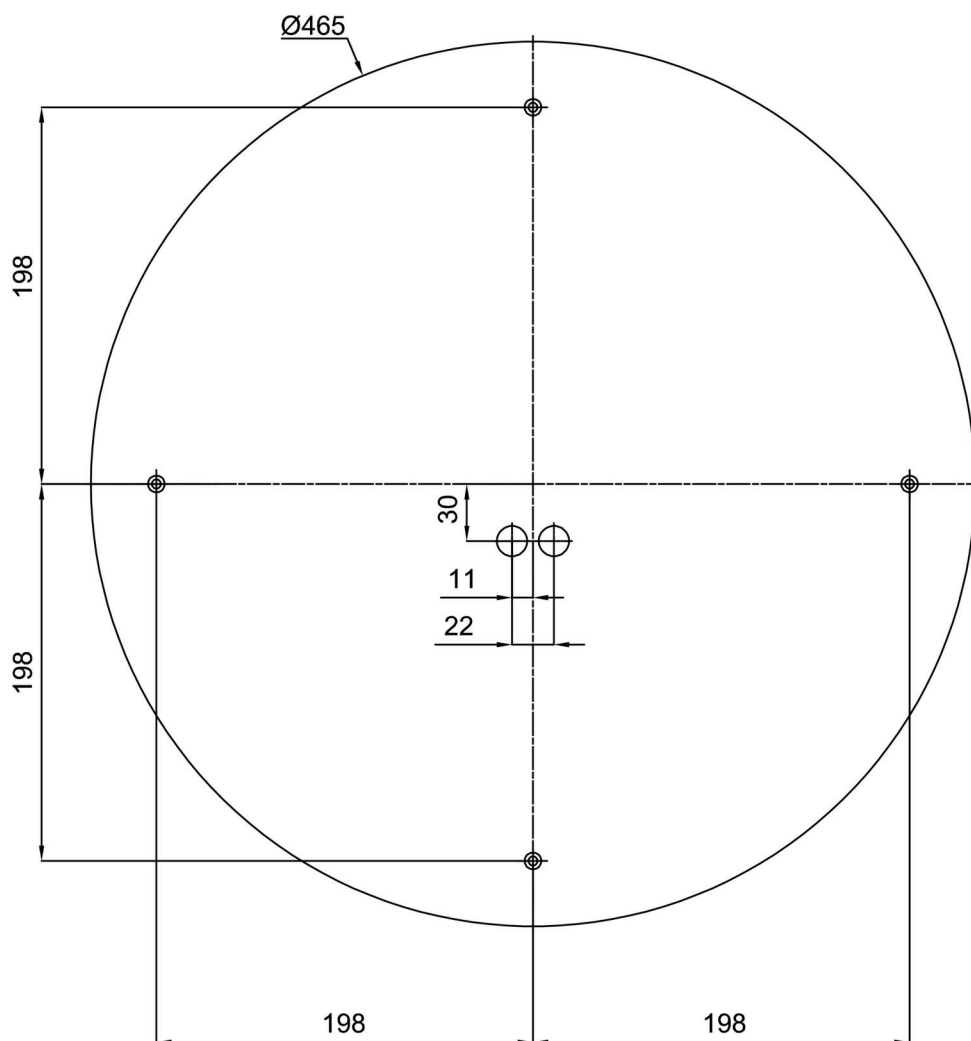

Logistik

EAN	8591728119133
Gewicht NTTO	6.9 Kg
Gewicht BTTO	7.6 Kg
Anzahl kartons	1 Stck
Paketvolumen	0.049 m³
Paket 1 breite	0.56 m
Paket 1 länge	0.55 m
Paket 1 höhe	0.16 m
Garantie*	60 Monate

*Die Garantie für die Batterien gilt für 12 Monate ab Kaufdatum.

Einbaumaße: