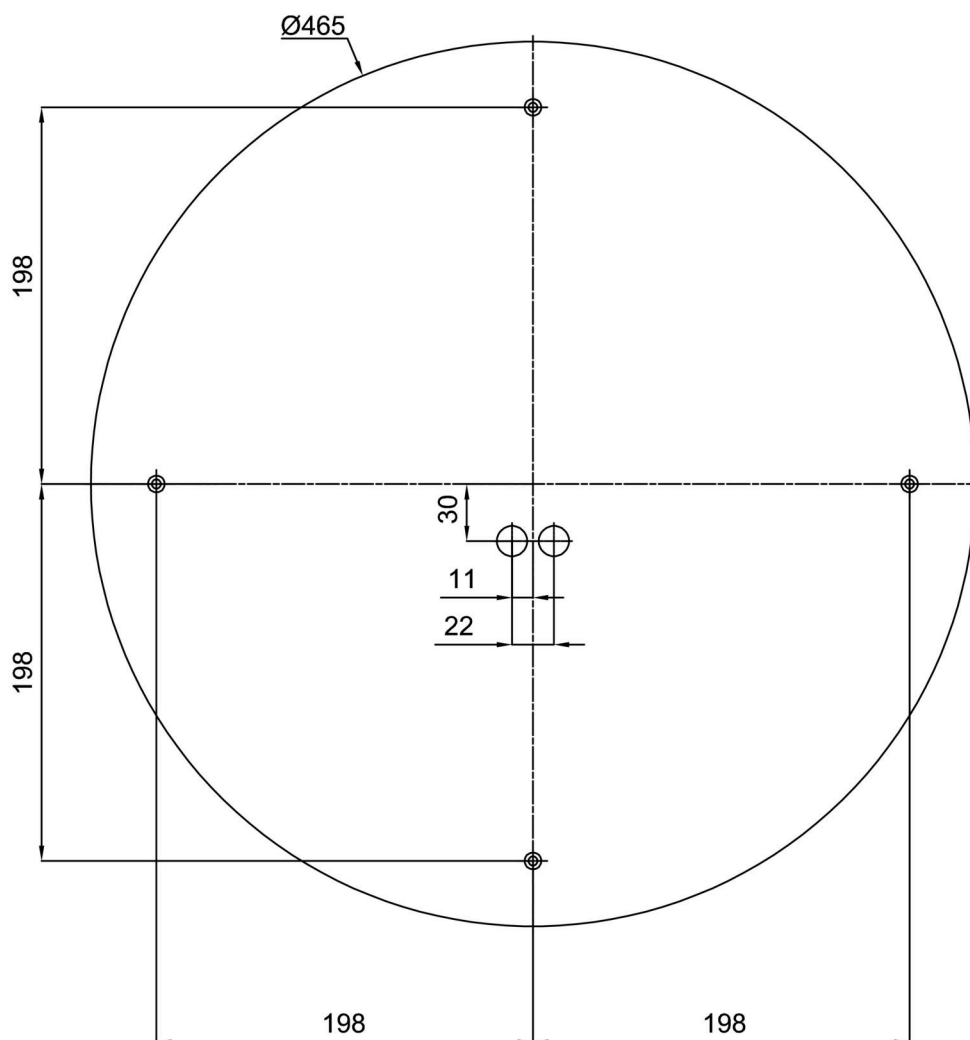

Einbaumaße:

Zusätzliches Sortiment:

Lampenschirm

Produktcode	Name	Farbe	Beschreibung	Bild	Zeichnung
20133	414C	Weiß schwarz		