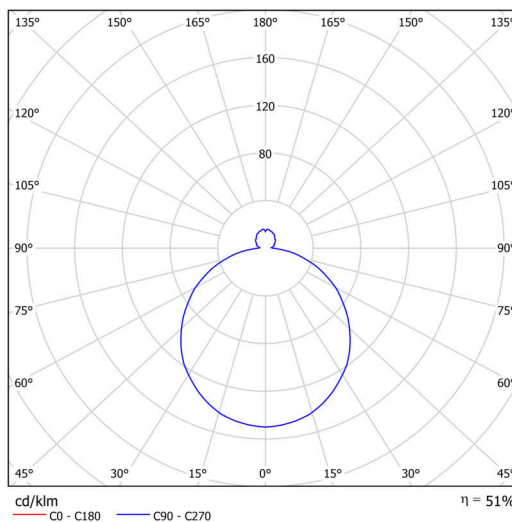

Leuchtend

Leuchtenlichtstrom	4220 lm
Lichtstrom der quelle	8430 lm
Leuchteneffizienz	78 lm/W
Temperature	4000 K
LED-Lebensdauer L80/B10	100000 Std.
CRI	Ra80
MacAdam	3
Fotobiologische Sicherheit der Leuchte	Risk group 0