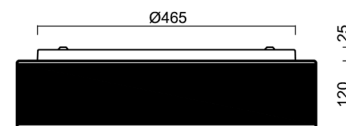

## Technisch

Arten von leuchten	Notfall kombiniert
Befestigungsart	Aufbauleuchten
Basismaterial	Stahl
Schattenmaterial	dreischichtiges Glas TRIPLEX OPAL
Grundfarbe	Weiß Ral9003
Schattenfarbe	Weiß schwarz
Schatten halten	Faltsystem
Montageort	Wand / Decke
Breite	540 mm
Länge	540 mm
Höhe	140 mm
Durchmesser	Ø 540 mm
Montageloch	4xØ5mm
Kabeldurchgang	2xØ16mm
Energieklasse	D
Schlagfestigkeit	IK01
Betriebstemperatur	von -20°C bis +30°C