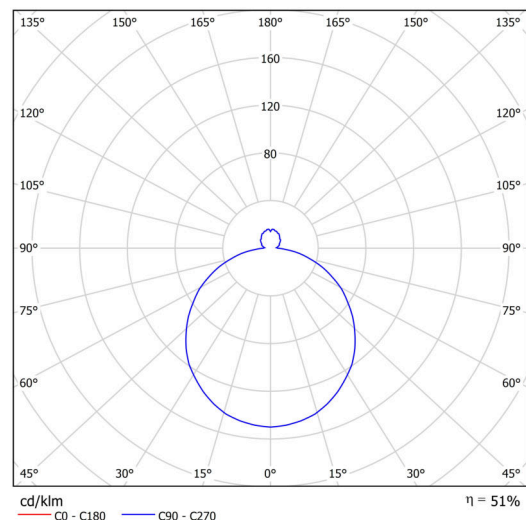

Leuchtend

Leuchtenlichtstrom	2930 lm
Lichtstrom der quelle	5850 lm
Lichtstrom der Lichtquelle im Notbetrieb	150 lm
Leuchteneffizienz	83 lm/W
Temperature	4000 K
LED-Lebensdauer L80/B10	100000 Std.
CRI	Ra80
MacAdam	3