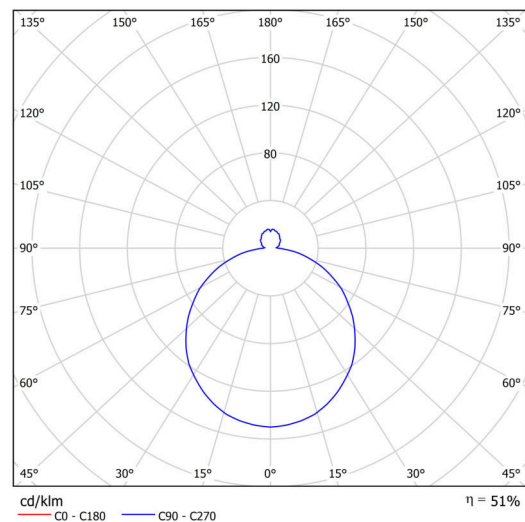

Leuchtend

Leuchtenlichtstrom	4040 lm
Lichtstrom der quelle	8080 lm
Leuchteneffizienz	74 lm/W
Temperature	3000 K
LED-Lebensdauer L80/B10	100000 Std.
CRI	Ra80
MacAdam	3
Fotobiologische Sicherheit der Leuchte	Risk group 0