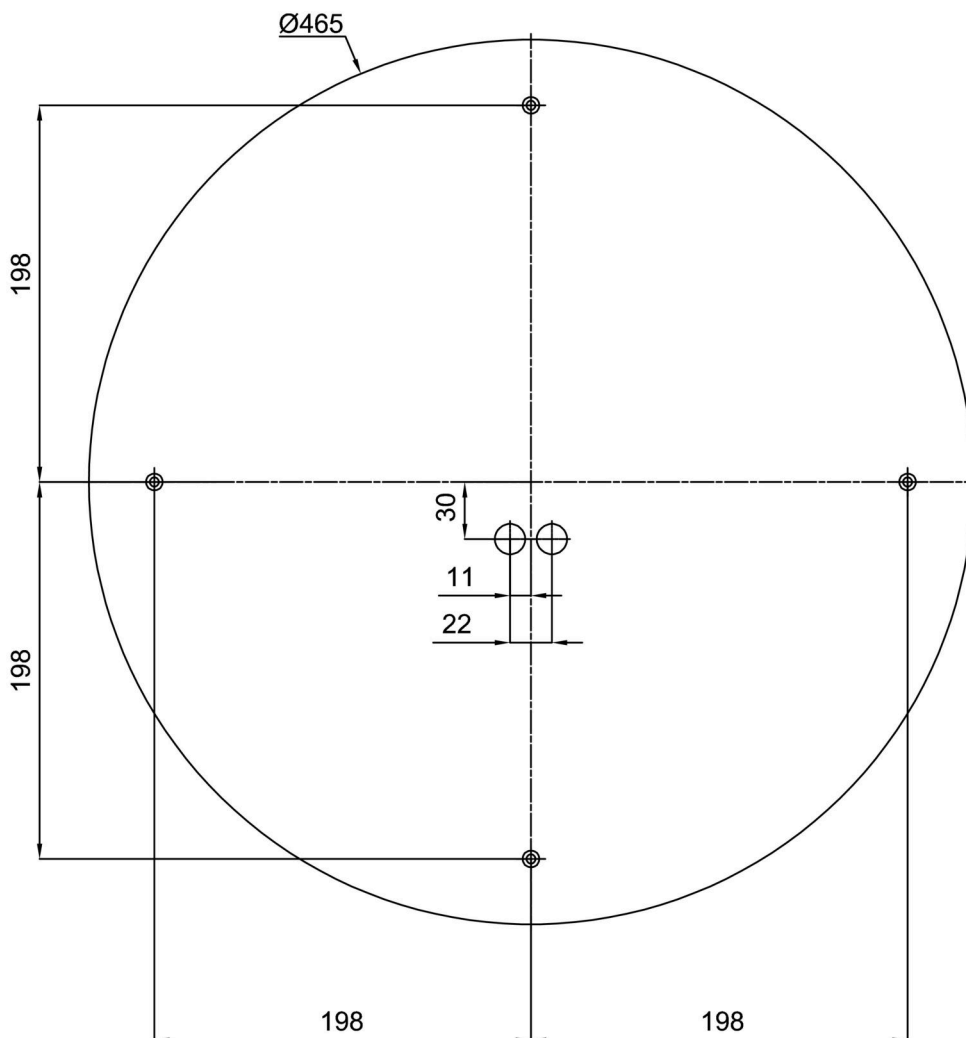

Einbaumaße:

Zusätzliches Sortiment:

Lampenschirm

Produktcode	Name	Farbe	Beschreibung	Bild	Zeichnung
20133	414C	Weiß schwarz		