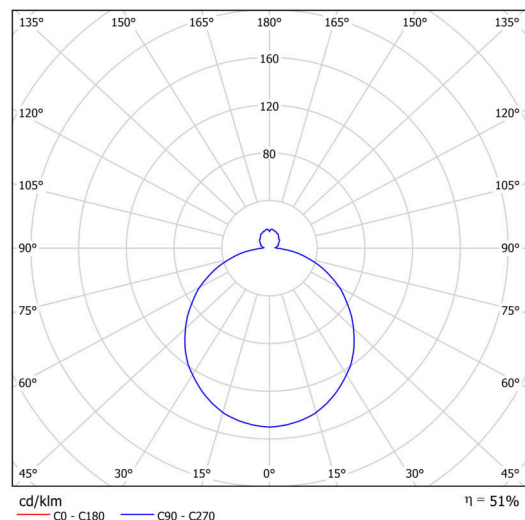

Leuchtdend

Leuchtenlichtstrom	1880/1960 lm
Lichtstrom der quelle	3750/3910 lm
Leuchteneffizienz	78 lm/W
Temperature	3000/4000 K
LED-Lebensdauer L80/B10	100000 Std.
CRI	Ra80
MacAdam	3
Fotobiologische Sicherheit der Leuchte	Risk group 0