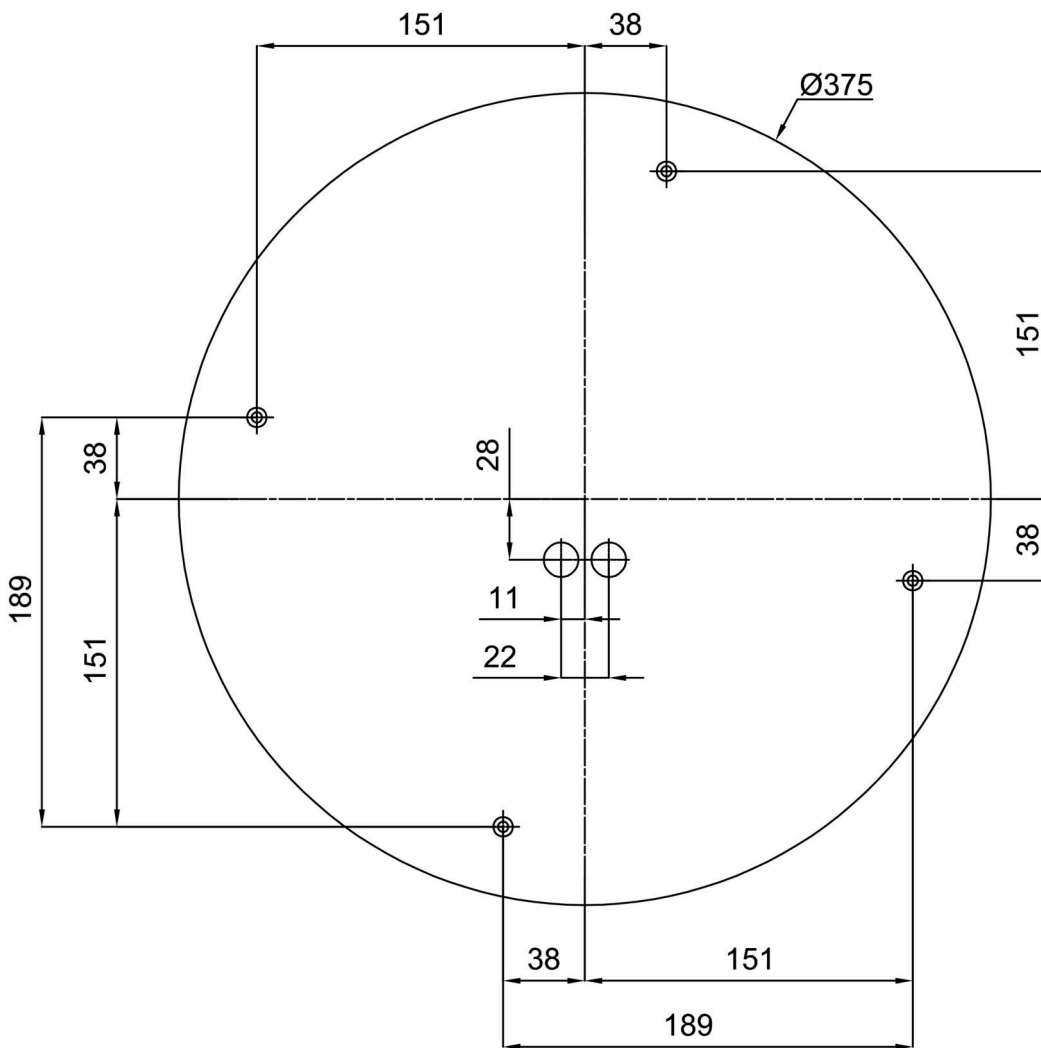

Logistik

EAN	8591728120214
Gewicht NTTO	5.6 Kg
Gewicht BTTO	6.1 Kg
Anzahl kartons	1 Stck
Paketvolumen	0.033 m³
Paket 1 breite	0.46 m
Paket 1 länge	0.45 m
Paket 1 höhe	0.16 m
Garantie*	60 Monate

*Die Garantie für die Batterien gilt für 12 Monate ab Kaufdatum.

Einbaumaße: