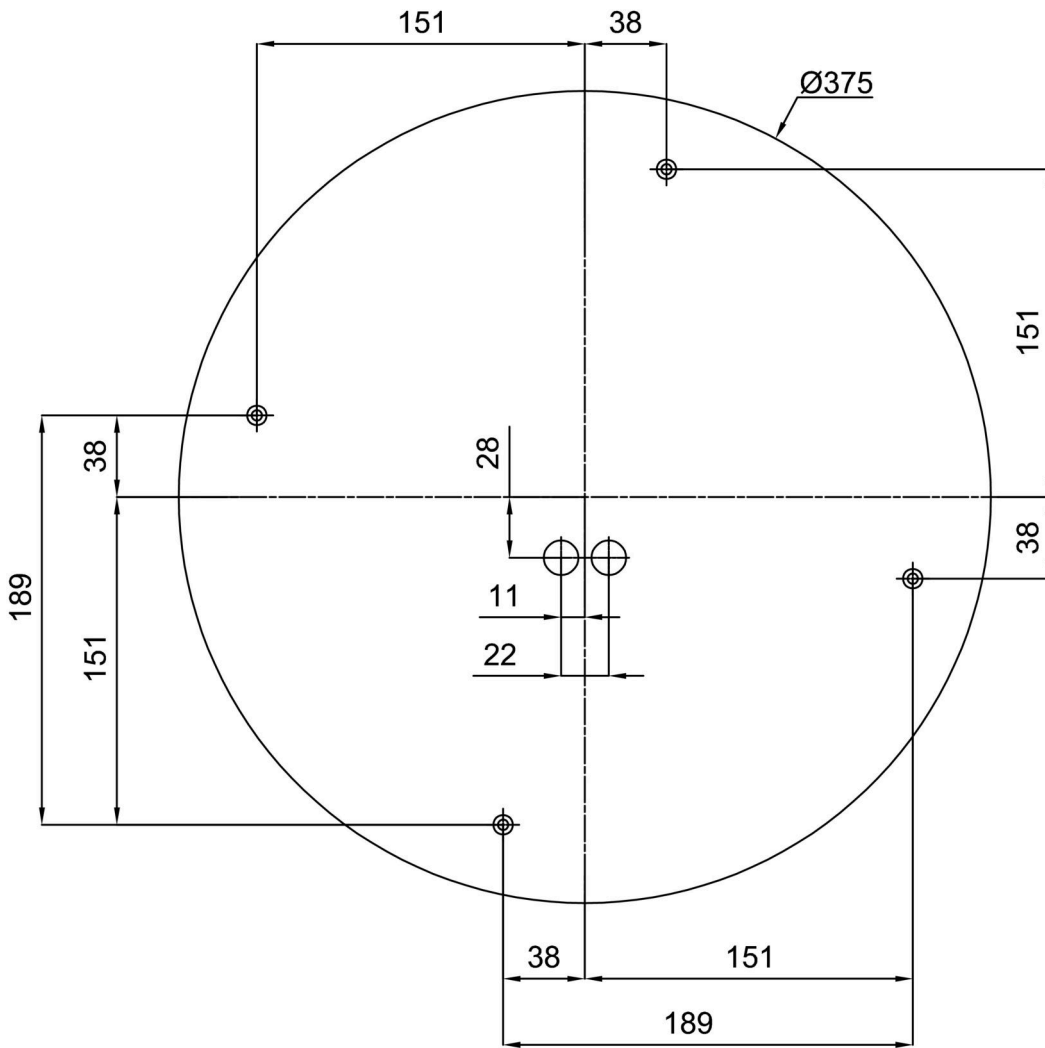

Technisch

Arten von leuchten	Notfall kombiniert
Befestigungsart	Aufbauleuchten
Basismaterial	Stahl
Schattenmaterial	dreischichtiges Glas TRIPLEX OPAL
Grundfarbe	Weiß Ral9003
Schattenfarbe	Weiß schwarz
Schatten halten	Faltsystem
Montageort	Wand / Decke
Breite	445 mm
Länge	445 mm
Höhe	130 mm
Durchmesser	ø 445 mm
Montageloch	4xø5mm
Kabeldurchgang	2xø16mm
Energieklasse	D
Schlagfestigkeit	IK01
Betriebstemperatur	von -20°C bis +30°C

**Die Garantie für die Batterien gilt für 12 Monate ab Kaufdatum.*

Einbaumaße:

Zusätzliches Sortiment:

Lampenschirm

Produktcode	Name	Farbe	Beschreibung	Bild	Zeichnung
20132	413C	Weiß schwarz		