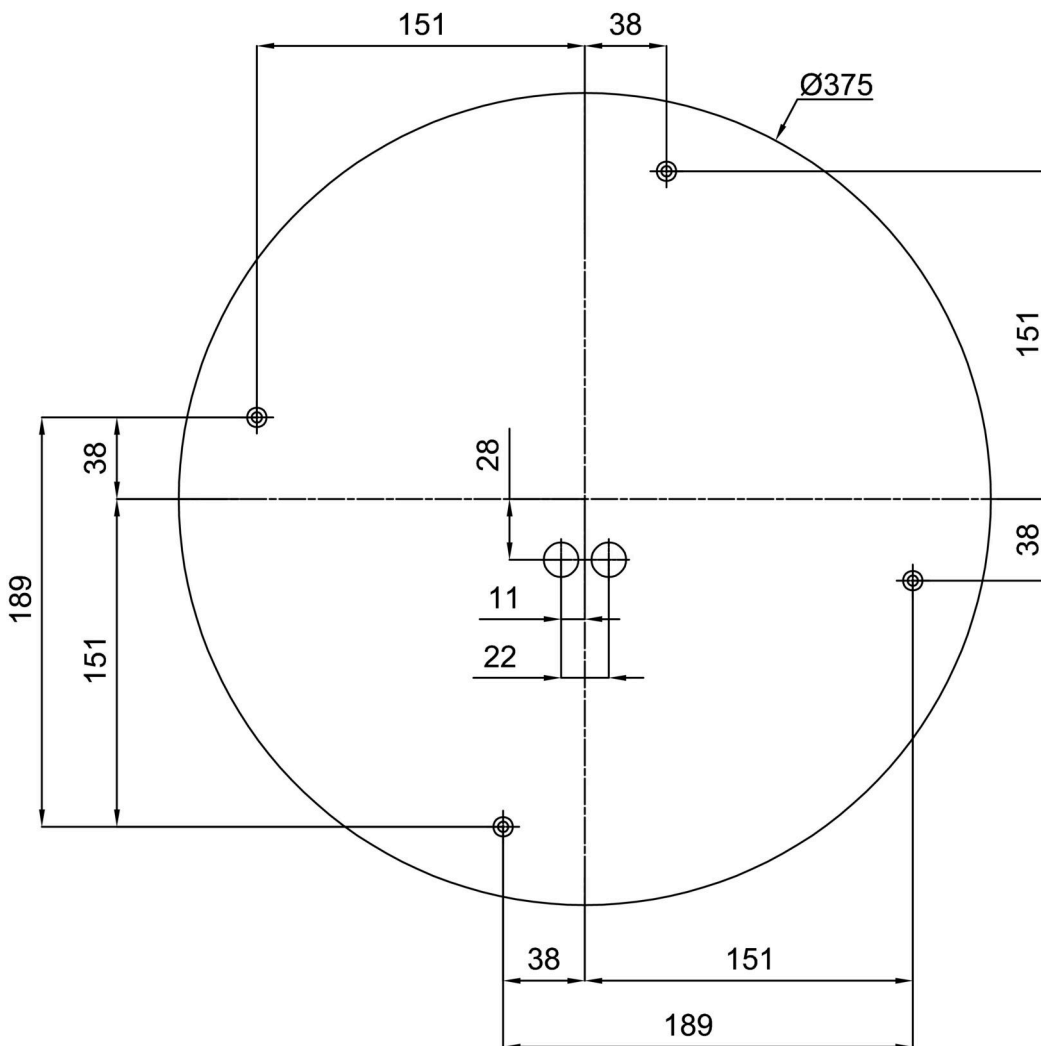

Logistik

EAN	8591728151287
Gewicht NTTO	5.85 Kg
Gewicht BTTO	6.35 Kg
Anzahl kartons	1 Stck
Paketvolumen	0.033 m³
Paket 1 breite	0.45 m
Paket 1 länge	0.46 m
Paket 1 höhe	0.16 m
Garantie*	60 Monate

*Die Garantie für die Batterien gilt für 12 Monate ab Kaufdatum.

Einbaumaße: