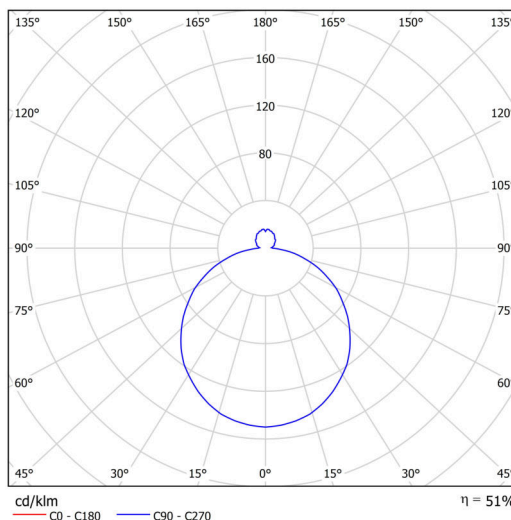

Leuchtend

Leuchtenlichtstrom	1880 lm
Lichtstrom der quelle	3750 lm
Lichtstrom der Lichtquelle im Notbetrieb	200 lm
Temperature	3000 K
LED-Lebensdauer L80/B10	100000 Std.
CRI	Ra80
MacAdam	3
Fotobiologische Sicherheit der Leuchte	Risk group 0

Eulum-Daten für Berechnungsprogramme sind unter www.osmont.cz verfügbar.