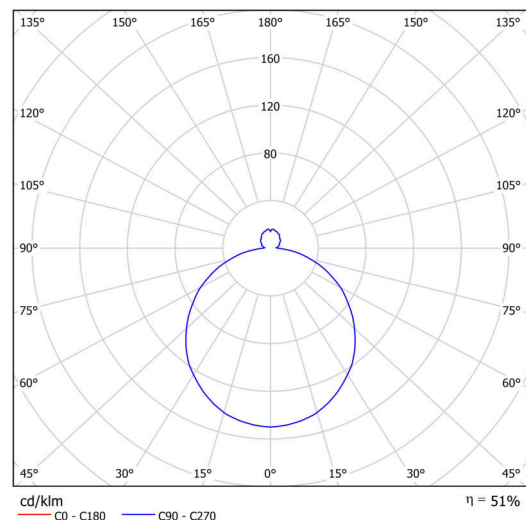

Leuchtend

Leuchtenlichtstrom	1350 lm
Lichtstrom der quelle	2690 lm
Lichtstrom der Lichtquelle im Notbetrieb	200 lm
Temperature	3000 K
LED-Lebensdauer L80/B10	100000 Std.
CRI	Ra80
MacAdam	3
Fotobiologische Sicherheit der Leuchte	Risk group 0

Eulum-Daten für Berechnungsprogramme sind unter www.osmont.cz verfügbar.