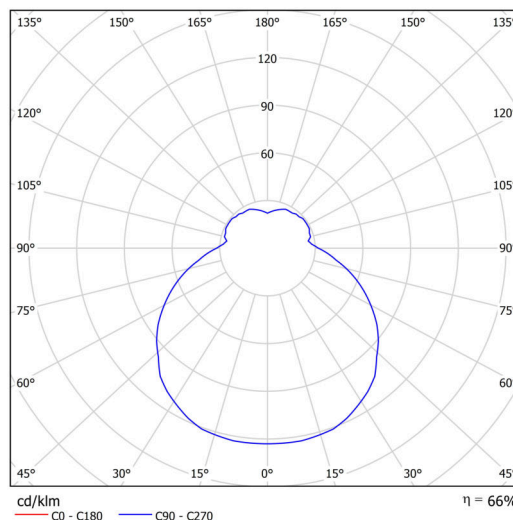

Leuchtend

Leuchtenlichtstrom	3860 lm
Lichtstrom der quelle	5850 lm
Lichtstrom der Lichtquelle im Notbetrieb	150 lm
Leuchteneffizienz	110 lm/W
Temperature	4000 K
LED-Lebensdauer L80/B10	100000 Std.
CRI	Ra80
MacAdam	3