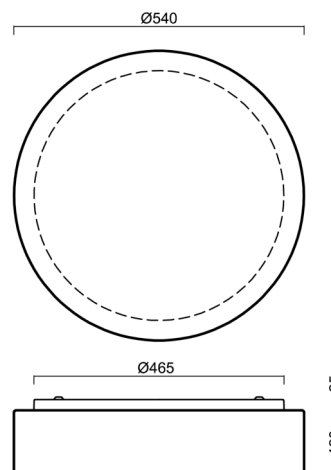

## Technisch

Arten von Leuchten	Notfall kombiniert
Befestigungsart	Aufbauleuchten
Basismaterial	Stahl
Schattenmaterial	dreischichtiges Glas TRIPLEX OPAL
Grundfarbe	Weiß Ral9003
Schattenfarbe	Weiß
Schatten halten	Faltsystem
Montageort	Wand / Decke
Breite	540 mm
Länge	540 mm
Höhe	140 mm
Durchmesser	Ø 540 mm
Montageloch	4xØ5mm
Kabeldurchgang	2xØ16mm
Energieklasse	D
Schlagfestigkeit	IK01
Betriebstemperatur	von -20°C bis +30°C

### Einbaumaße:

## Lampenschirm

Produktcode	Name	Farbe	Beschreibung	Bild	Zeichnung
20125	414	Weiß		