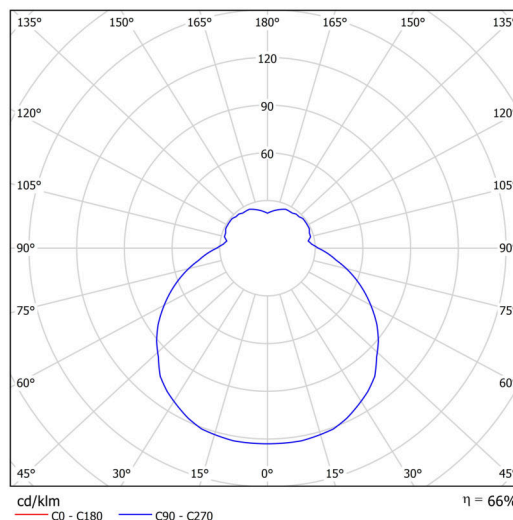

Leuchtend

Leuchtenlichtstrom	3860 lm
Lichtstrom der quelle	5850 lm
Leuchteneffizienz	110 lm/W
Temperature	4000 K
LED-Lebensdauer L80/B10	100000 Std.
CRI	Ra80
MacAdam	3
Fotobiologische Sicherheit der Leuchte	Risk group 0