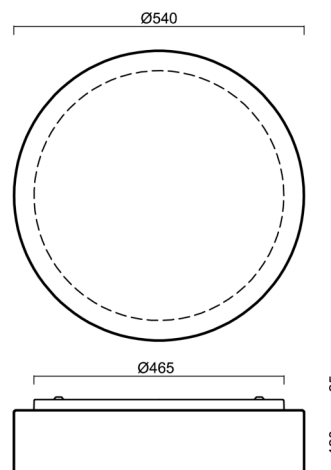

## Technisch

Arten von leuchten	Dimmbar
Befestigungsart	Aufbauleuchten
Basismaterial	Stahl
Schattenmaterial	dreischichtiges Glas TRIPLEX OPAL
Grundfarbe	Weiß Ral9003
Schattenfarbe	Weiß
Schatten halten	Faltsystem
Montageort	Wand / Decke
Breite	540 mm
Länge	540 mm
Höhe	140 mm
Durchmesser	ø 540 mm
Montageloch	4xø5mm
Kabeldurchgang	2xø16mm
Energieklasse	D
Schlagfestigkeit	IK01
Betriebstemperatur	von -20°C bis +30°C