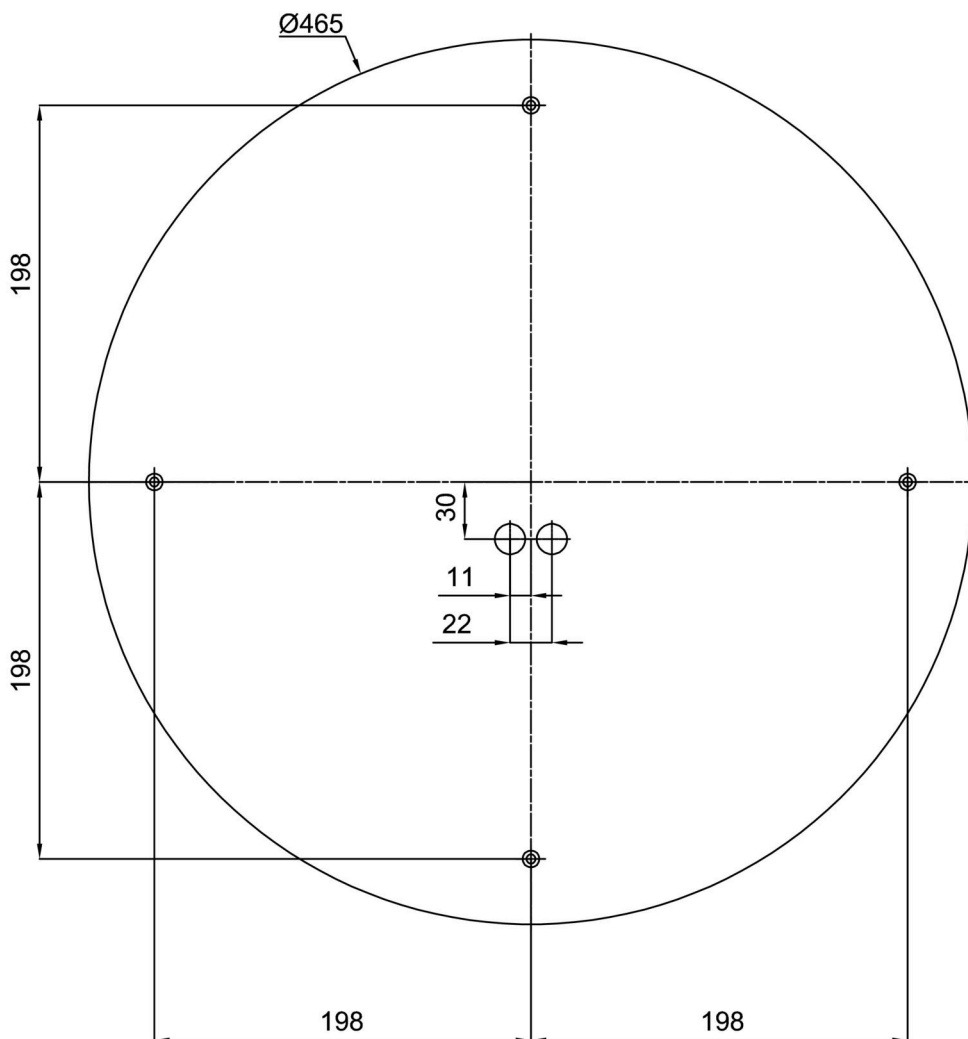

Logistik

EAN	8591728119041
Gewicht NTTO	6.9 Kg
Gewicht BTTO	7.6 Kg
Anzahl kartons	1 Stck
Paketvolumen	0.049 m³
Paket 1 breite	0.56 m
Paket 1 länge	0.55 m
Paket 1 höhe	0.16 m
Garantie*	60 Monate

*Die Garantie für die Batterien gilt für 12 Monate ab Kaufdatum.

Einbaumaße: