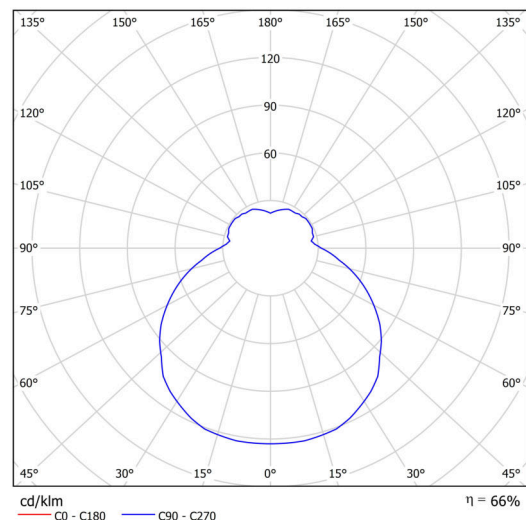

Leuchtend

Leuchtenlichtstrom	3330 lm
Lichtstrom der quelle	5050 lm
Lichtstrom der Lichtquelle im Notbetrieb	200 lm
Temperature	3000 K
LED-Lebensdauer L80/B10	100000 Std.
CRI	Ra80
MacAdam	3
Fotobiologische Sicherheit der Leuchte	Risk group 0

Eulum-Daten für Berechnungsprogramme sind unter www.osmont.cz verfügbar.