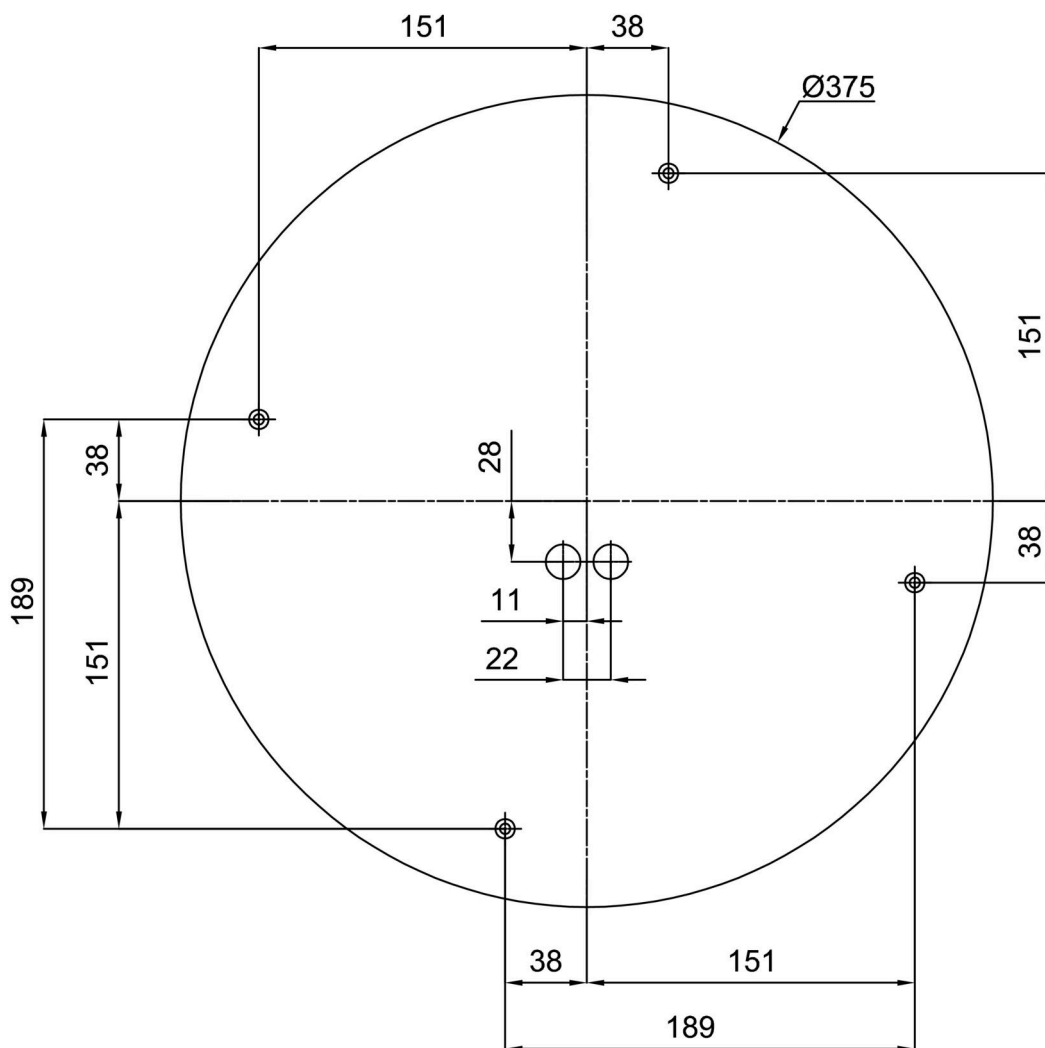

Logistik

EAN	8591728151218
Gewicht NTTO	5.85 Kg
Gewicht BTTO	6.35 Kg
Anzahl kartons	1 Stck
Paketvolumen	0.033 m³
Paket 1 breite	0.45 m
Paket 1 länge	0.46 m
Paket 1 höhe	0.16 m
Garantie*	60 Monate

*Die Garantie für die Batterien gilt für 12 Monate ab Kaufdatum.

Einbaumaße: