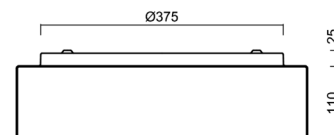

Technisch

Arten von leuchten	Notfall kombiniert
Befestigungsart	Aufbauleuchten
Basismaterial	Stahl
Schattenmaterial	dreischichtiges Glas TRIPLEX OPAL
Grundfarbe	Weiß Ral9003
Schattenfarbe	Weiß
Schatten halten	Faltsystem
Montageort	Wand / Decke
Breite	445 mm
Länge	445 mm
Höhe	130 mm
Montageloch	4xØ5mm
Kabeldurchgang	2xØ16mm
Energieklasse	D
Schlagfestigkeit	IK01
Betriebstemperatur	von -20°C bis +30°C

Eulum-Daten für Berechnungsprogramme sind unter www.osmont.cz verfügbar.

Logistik

EAN	8591728151218
Gewicht NTTO	5.85 Kg
Gewicht BTTO	6.35 Kg
Anzahl kartons	1 Stck
Paketvolumen	0.033 m ³
Paket 1 breite	0.45 m
Paket 1 länge	0.46 m
Paket 1 höhe	0.16 m
Garantie*	60 Monate