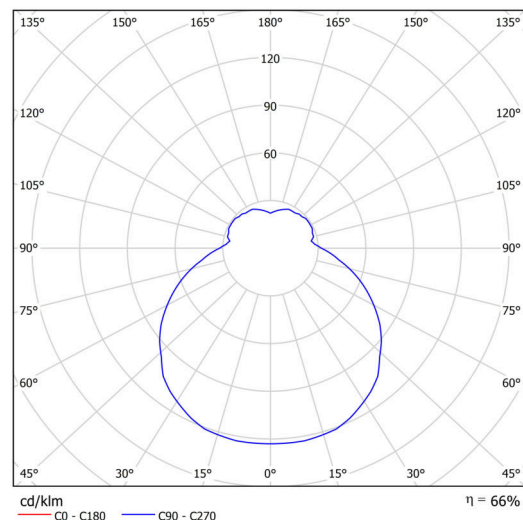

Leuchtend

Leuchtenlichtstrom	3330 lm
Lichtstrom der quelle	5050 lm
Lichtstrom der Lichtquelle im Notbetrieb	150 lm
Leuchteneffizienz	97 lm/W
Temperature	3000 K
LED-Lebensdauer L80/B10	100000 Std.
CRI	Ra80
MacAdam	3