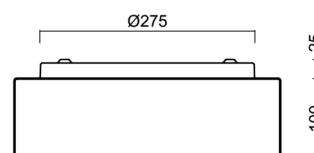

Technisch

Arten von leuchten	Notfall kombiniert + sensor
Befestigungsart	Aufbauleuchten
Basismaterial	Stahl
Schattenmaterial	dreischichtiges Glas TRIPLEX OPAL
Grundfarbe	Weiß Ral9003
Schattenfarbe	Weiß
Schatten halten	Faltsystem
Montageort	Wand / Decke
Breite	340 mm
Länge	340 mm
Höhe	120 mm
Durchmesser	ø 340 mm
Montageloch	4xø5mm
Kabeldurchgang	2xø16mm
Energieklasse	D
Schlagfestigkeit	IK01
Betriebstemperatur	von -20°C bis +30°C