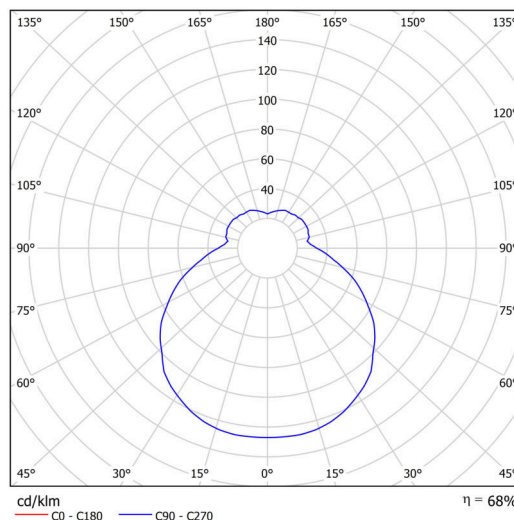

Leuchtend

Leuchtenlichtstrom	1910 lm
Lichtstrom der quelle	2810 lm
Lichtstrom der Lichtquelle im Notbetrieb	150 lm
Leuchteneffizienz	106 lm/W
Temperature	4000 K
LED-Lebensdauer L80/B10	100000 Std.
CRI	Ra80
MacAdam	3