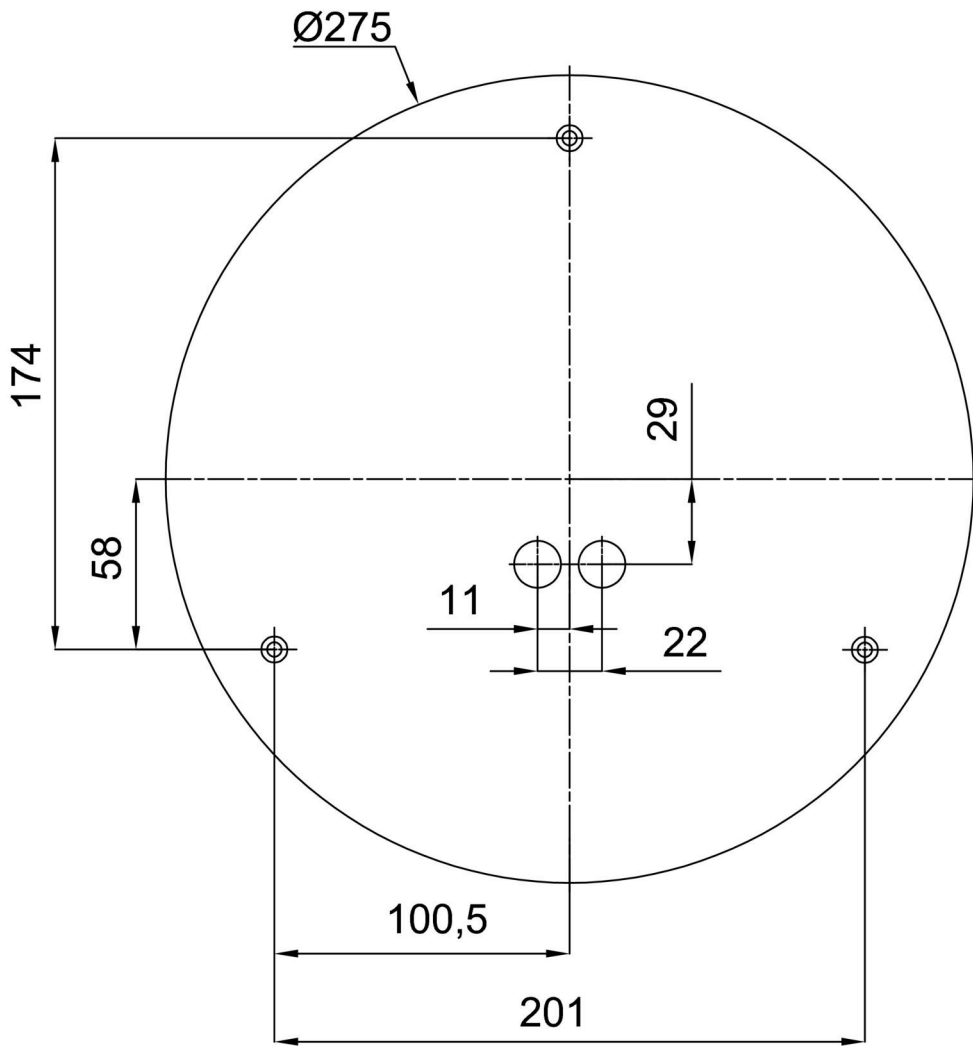

## Technisch

Arten von Leuchten	Notfall kombiniert
Befestigungsart	Aufbauleuchten
Basismaterial	Stahl
Schattenmaterial	dreischichtiges Glas TRIPLEX OPAL
Grundfarbe	Weiß Ral9003
Schattenfarbe	Weiß
Schatten halten	Faltsystem
Montageort	Wand / Decke
Breite	340 mm
Länge	340 mm
Höhe	120 mm
Durchmesser	Ø 340 mm
Montageloch	4xØ5mm
Kabeldurchgang	2xØ16mm
Energieklasse	D
Schlagfestigkeit	IK01
Betriebstemperatur	von -20°C bis +30°C

### Einbaumaße: