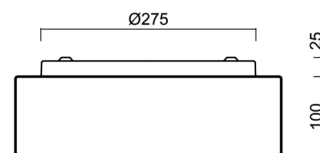

## Technisch

Arten von Leuchten	Notfall kombiniert
Befestigungsart	Aufbauleuchten
Basismaterial	Stahl
Schattenmaterial	dreischichtiges Glas TRIPLEX OPAL
Grundfarbe	Weiß Ral9003
Schattenfarbe	Weiß
Schatten halten	Faltsystem
Montageort	Wand / Decke
Breite	340 mm
Länge	340 mm
Höhe	120 mm
Durchmesser	Ø 340 mm
Montageloch	4xØ5mm
Kabeldurchgang	2xØ16mm
Energieklasse	D
Schlagfestigkeit	IK01
Betriebstemperatur	von -20°C bis +30°C