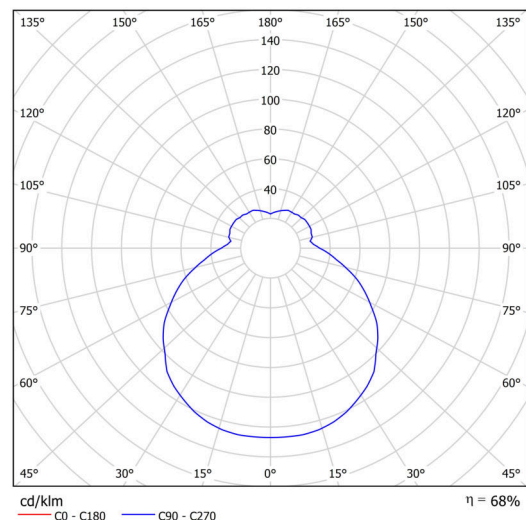

Leuchtend

Leuchtenlichtstrom	1910 lm
Lichtstrom der quelle	2810 lm
Lichtstrom der Lichtquelle im Notbetrieb	150 lm
Leuchteneffizienz	106 lm/W
Temperature	4000 K
LED-Lebensdauer L80/B10	100000 Std.
CRI	Ra80
MacAdam	3