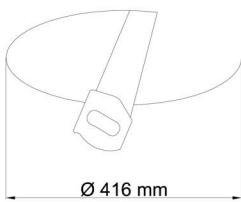

Eulum-Daten für Berechnungsprogramme sind unter

Logistik

EAN	8591728097172
Gewicht NTTO	7.3 Kg
Gewicht BTTO	7.8 Kg
Anzahl kartons	1 Stck
Paketvolumen	0.05 m <sup>3</sup>
Paket 1 breite	0.5 m
Paket 1 länge	0.5 m
Paket 1 höhe	0.2 m
Garantie*	60 Monate

\*Die Garantie für die Batterien gilt für 12 Monate ab Kaufdatum.

Einbaumaße:

Svítlidlo nesmí být z horní strany zakryto izolací.  
Luminaire must not be covered with insulating matting.

Rozměry dutiny pro vestavné svítidlo [mm]:  
Dimensions of cavity for recessed luminaire [mm]: