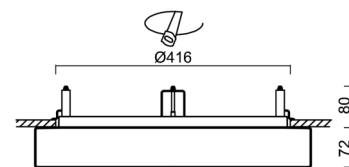

## Technisch

Arten von leuchten	Corridor
Befestigungsart	Halbeinbauleuchten
Basismaterial	Stahl
Schattenmaterial	dreischichtiges Glas TRIPLEX OPAL
Grundfarbe	Weiß Ral9003
Schattenfarbe	Weiß
Schatten halten	Bajonett
Montageort	Wand / Decke
Breite	500 mm
Länge	500 mm
Höhe	71 mm
Durchmesser	ø 500 mm
Montageloch	keiner
Kabeldurchgang	2xø16mm
Energieklasse	D
Schlagfestigkeit	IK01
Betriebstemperatur	von -20°C bis +30°C