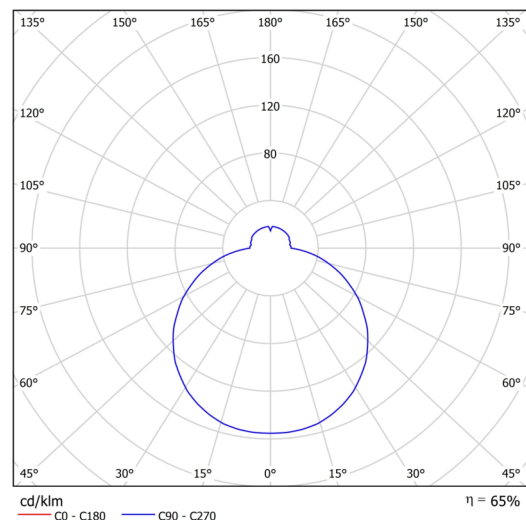

Leuchtend

Leuchtenlichtstrom	3690 lm
Lichtstrom der quelle	5680 lm
Leuchteneffizienz	102 lm/W
Temperature	4000 K
LED-Lebensdauer L80/B10	100000 Std.
CRI	Ra80
MacAdam	3
Fotobiologische Sicherheit der Leuchte	Risk group 0