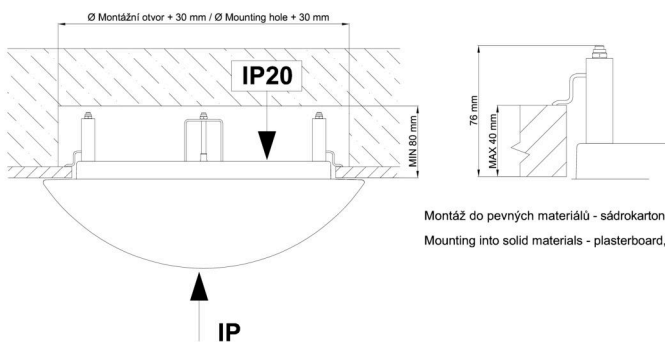

\*Die Garantie für die Batterien gilt für 12 Monate ab Kaufdatum.

Einbaumaße:

Svítlidlo nesmí být z horní strany zakryto izolací.  
Luminaire must not be covered with insulating matting.

Rozměry dutiny pro vestavné svítidlo [mm]:  
Dimensions of cavity for recessed luminaire [mm]: