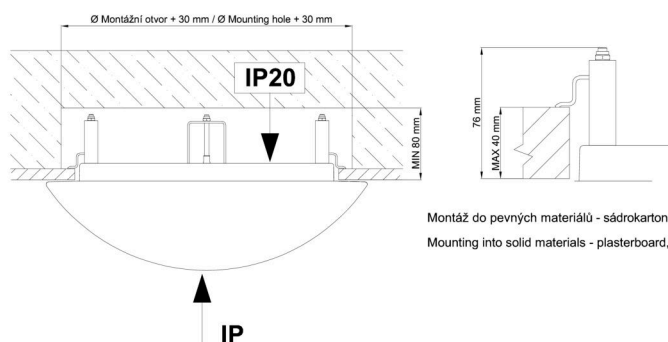

Technisch

Arten von leuchten	Sensor
Befestigungsart	Halbeinbauleuchten
Basismaterial	Stahl
Schattenmaterial	dreischichtiges Glas TRIPLEX OPAL
Grundfarbe	Weiß Ral9003
Schattenfarbe	Weiß
Schatten halten	Bajonett
Montageort	Wand / Decke
Breite	500 mm
Länge	500 mm
Höhe	71 mm
Durchmesser	ø 500 mm
Montageloch	keiner
Kabeldurchgang	2xø16mm
Energieklasse	D
Schlagfestigkeit	IK01
Betriebstemperatur	von -20°C bis +30°C

*Die Garantie für die Batterien gilt für 12 Monate ab Kaufdatum.

Einbaumaße:

Svítlidlo nesmí být z horní strany zakryto izolací.
Luminaire must not be covered with insulating matting.

Rozměry dutiny pro vestavné svítidlo [mm]:
Dimensions of cavity for recessed luminaire [mm]: