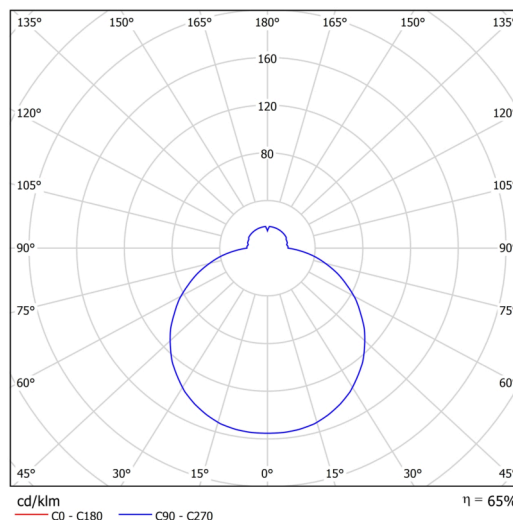

Technisch

Arten von leuchten	Sensor
Befestigungsart	Halbeinbauleuchten
Basismaterial	Stahl
Schattenmaterial	dreischichtiges Glas TRIPLEX OPAL
Grundfarbe	Weiß Ral9003
Schattenfarbe	Weiß
Schatten halten	Bajonett
Montageort	Wand / Decke
Breite	500 mm
Länge	500 mm
Höhe	71 mm
Durchmesser	ø 500 mm
Montageloch	keiner
Kabeldurchgang	2xø16mm
Energieklasse	D
Schlagfestigkeit	IK01
Betriebstemperatur	von -20°C bis +30°C