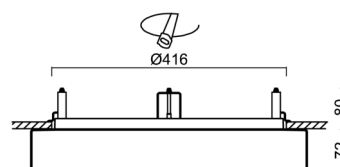

Technisch

Arten von leuchten	Sensor
Befestigungsart	Halbeinbauleuchten
Basismaterial	Stahl
Schattenmaterial	dreischichtiges Glas TRIPLEX OPAL
Grundfarbe	Weiß Ral9003
Schattenfarbe	Weiß
Schatten halten	Bajonett
Montageort	Wand / Decke
Breite	500 mm
Länge	500 mm
Höhe	71 mm
Durchmesser	ø 500 mm
Montageloch	keiner
Kabeldurchgang	2xø16mm
Energieklasse	D
Schlagfestigkeit	IK01
Betriebstemperatur	von -20°C bis +30°C

Elektrisch

Energieverbrauch	26 W
Schutz vor Eindringen	IP44
Steckdose	LED modul
Sensor	HF
Klemme	Schnappklemmenblock
Anzahl der Leuchte pro Spannungssicherung B10A	37 Stck
Anzahl der Leuchte pro Spannungssicherung B16A	59 Stck
Anzahl der Leuchte pro Spannungssicherung C10A	37 Stck
Anzahl der Leuchte pro Spannungssicherung C16A	59 Stck