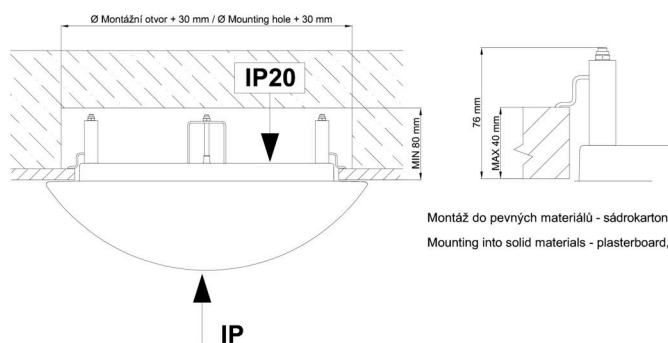

*Die Garantie für die Batterien gilt für 12 Monate ab Kaufdatum.

Einbaumaße:

Svítlidlo nesmí být z horní strany zakryto izolací.
Luminaire must not be covered with insulating matting.

Rozměry dutiny pro vestavné svítidlo [mm]:
Dimensions of cavity for recessed luminaire [mm]: