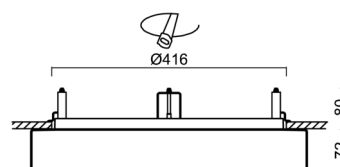

Arten von leuchten	Klassisch on/off
Befestigungsart	Halbeinbauleuchten
Basismaterial	Stahl
Schattenmaterial	dreischichtiges Glas TRIPLEX OPAL
Grundfarbe	Weiß Ral9003
Schattenfarbe	Weiß
Schatten halten	Bajonett
Montageort	Wand / Decke
Breite	500 mm
Länge	500 mm
Höhe	71 mm
Durchmesser	ø 500 mm
Montageloch	keiner
Kabeldurchgang	2xø16mm
Energieklasse	D
Schlagfestigkeit	IK01
Betriebstemperatur	von -20°C bis +30°C

Elektrisch

Energieverbrauch	26 W
Schutz vor Eindringen	IP44
Steckdose	LED modul
Klemme	Schnappklemmenblock
Anzahl der Leuchte pro Spannungssicherung B10A	37 Stck
Anzahl der Leuchte pro Spannungssicherung B16A	59 Stck
Anzahl der Leuchte pro Spannungssicherung C10A	37 Stck
Anzahl der Leuchte pro Spannungssicherung C16A	59 Stck