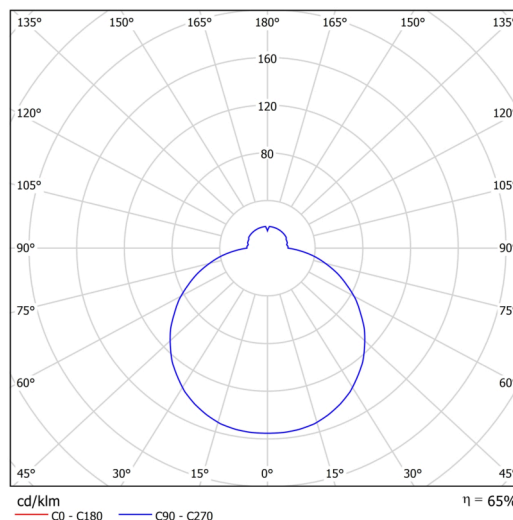

Leuchtend

Leuchtenlichtstrom	2730 lm
Lichtstrom der quelle	4200 lm
Leuchteneffizienz	105 lm/W
Temperature	4000 K
LED-Lebensdauer L80/B10	100000 Std.
CRI	Ra80
MacAdam	3
Fotobiologische Sicherheit der Leuchte	Risk group 0