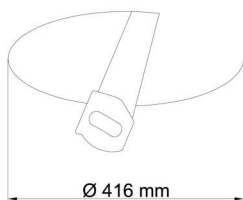

Arten von leuchten	Klassisch on/off
Befestigungsart	Halbeinbauleuchten
Basismaterial	Stahl
Schattenmaterial	dreischichtiges Glas TRIPLEX OPAL
Grundfarbe	Weiß Ral9003
Schattenfarbe	Weiß
Schatten halten	Bajonett
Montageort	Wand / Decke
Breite	500 mm
Länge	500 mm
Höhe	71 mm
Durchmesser	ø 500 mm
Montageloch	keiner
Kabeldurchgang	2xø16mm
Energieklasse	D
Schlagfestigkeit	IK01
Betriebstemperatur	von -20°C bis +30°C

Eulum-Daten für Berechnungsprogramme sind unter www.osmont.cz verfügbar.

Logistik

EAN	8591728097097
Gewicht NTTO	7.1 Kg
Gewicht BTTO	7.6 Kg
Anzahl kartons	1 Stck
Paketvolumen	0.05 m ³
Paket 1 breite	0.5 m
Paket 1 länge	0.5 m
Paket 1 höhe	0.2 m
Garantie*	60 Monate

*Die Garantie für die Batterien gilt für 12 Monate ab Kaufdatum.

Einbaumaße:

Svítlidlo nesmí být z horní strany zakryto izolací.
Luminaire must not be covered with insulating matting.

Rozměry dutiny pro vestavné svítidlo [mm]:
Dimensions of cavity for recessed luminaire [mm]: