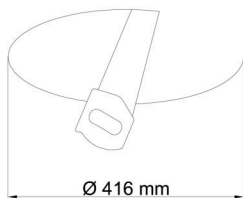

Technisch

Arten von Leuchten	Dimmbar
Befestigungsart	Halbeinbauleuchten
Basismaterial	Stahl
Schattenmaterial	dreischichtiges Glas TRIPLEX OPAL
Grundfarbe	Weiß Ral9003
Schattenfarbe	Weiß
Schatten halten	Bajonett
Montageort	Wand / Decke
Breite	500 mm
Länge	500 mm
Höhe	71 mm
Durchmesser	Ø 500 mm
Montageloch	keiner
Kabeldurchgang	2xØ16mm
Energieklasse	D
Schlagfestigkeit	IK01
Betriebstemperatur	von -20°C bis +30°C

Eulum-Daten für Berechnungsprogramme sind unter www.osmont.cz verfügbar.

Logistik

EAN	8591728096489
Gewicht NTTO	7.3 Kg
Gewicht BTTO	7.8 Kg
Anzahl kartons	1 Stck
Paketvolumen	0.05 m ³
Paket 1 breite	0.5 m
Paket 1 länge	0.5 m
Paket 1 höhe	0.2 m
Garantie*	60 Monate

*Die Garantie für die Batterien gilt für 12 Monate ab Kaufdatum.

Einbaumaße:

Svítlidlo nesmí být z horní strany zakryto izolací.
Luminaire must not be covered with insulating matting.

Rozměry dutiny pro vestavné svítidlo [mm]:
Dimensions of cavity for recessed luminaire [mm]: