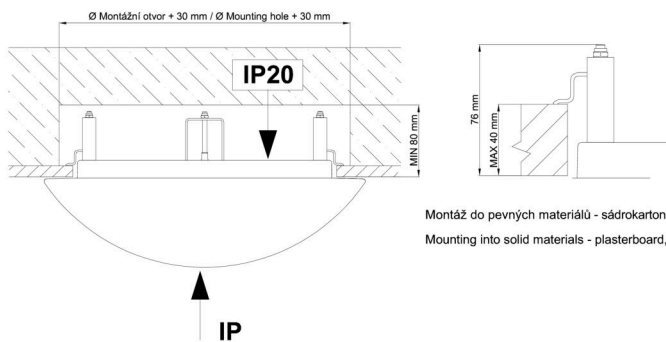

Technisch

Arten von Leuchten	Dimmbar
Befestigungsart	Halbeinbauleuchten
Basismaterial	Stahl
Schattenmaterial	dreischichtiges Glas TRIPLEX OPAL
Grundfarbe	Weiß Ral9003
Schattenfarbe	Weiß
Schatten halten	Bajonett
Montageort	Wand / Decke
Breite	500 mm
Länge	500 mm
Höhe	71 mm
Durchmesser	Ø 500 mm
Montageloch	keiner
Kabeldurchgang	2xØ16mm
Energieklasse	D
Schlagfestigkeit	IK01
Betriebstemperatur	von -20°C bis +30°C

*Die Garantie für die Batterien gilt für 12 Monate ab Kaufdatum.

Einbaumaße:

Svítlidlo nesmí být z horní strany zakryto izolací.
Luminaire must not be covered with insulating matting.

Rozměry dutiny pro vestavné svítidlo [mm]:
Dimensions of cavity for recessed luminaire [mm]: