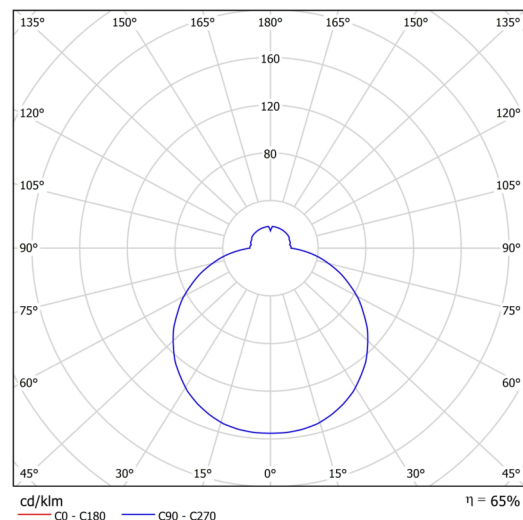

Leuchtend

Leuchtenlichtstrom	3540 lm
Lichtstrom der Quelle	5440 lm
Leuchteneffizienz	98 lm/W
Temperatur	3000 K
LED-Lebensdauer L80/B10	100000 Std.
CRI	Ra80
MacAdam	3
Fotobiologische Sicherheit der Leuchte	Risk group 0