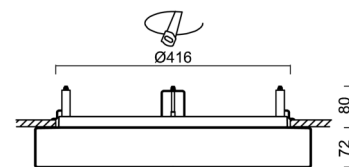

Technisch

Arten von Leuchten	Dimmbar
Befestigungsart	Halbeinbauleuchten
Basismaterial	Stahl
Schattenmaterial	dreischichtiges Glas TRIPLEX OPAL
Grundfarbe	Weiß Ral9003
Schattenfarbe	Weiß
Schatten halten	Bajonett
Montageort	Wand / Decke
Breite	500 mm
Länge	500 mm
Höhe	71 mm
Durchmesser	Ø 500 mm
Montageloch	keiner
Kabeldurchgang	2xØ16mm
Energieklasse	D
Schlagfestigkeit	IK01
Betriebstemperatur	von -20°C bis +30°C