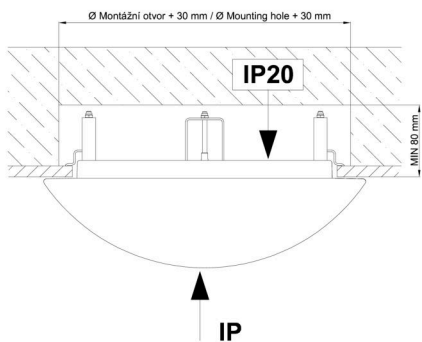

Technisch

Arten von Leuchten	Notfall kombiniert
Befestigungsart	Halbeinbauleuchten
Basismaterial	Stahl
Schattenmaterial	dreischichtiges Glas TRIPLEX OPAL
Grundfarbe	Weiß Ral9003
Schattenfarbe	Weiß
Schatten halten	Bajonett
Montageort	Wand / Decke
Breite	420 mm
Länge	420 mm
Höhe	69 mm
Durchmesser	Ø 420 mm
Montageloch	keiner
Kabeldurchgang	2xØ16mm
Energieklasse	D
Schlagfestigkeit	IK01
Betriebstemperatur	von -20°C bis +30°C

TECHNISCHES ARBEITSBLATT

Fotobiologische Sicherheit der Leuchte	Risk group 0
--	--------------

Eulum-Daten für Berechnungsprogramme sind unter www.osmont.cz verfügbar.

Logistik

EAN	8591728097073
Gewicht NTTO	4.2 Kg
Gewicht BTTO	4.6 Kg
Anzahl kartons	1 Stck
Paketvolumen	0.033 m ³
Paket 1 breite	0.43 m
Paket 1 länge	0.43 m
Paket 1 höhe	0.18 m
Garantie*	60 Monate

*Die Garantie für die Batterien gilt für 12 Monate ab Kaufdatum.

Einbaumaße:

Svítidlo nesmí být z horní strany zakryto izolací.
Luminaire must not be covered with insulating matting.

Rozměry dutiny pro vestavné svítidlo [mm]:
Dimensions of cavity for recessed luminaire [mm]: