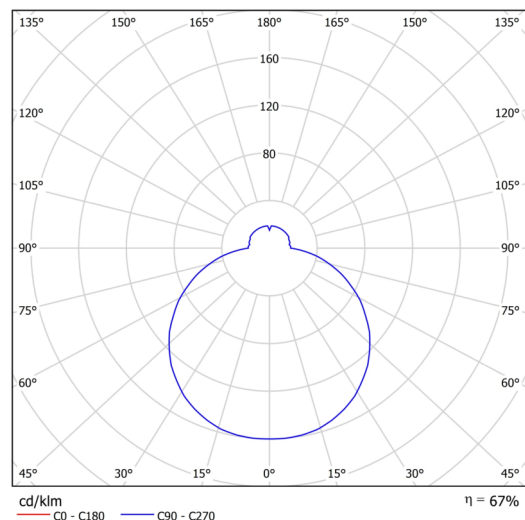

Leuchtend

Leuchtenlichtstrom	2620 lm
Lichtstrom der quelle	3910 lm
Lichtstrom der Lichtquelle im Notbetrieb	150 lm
Leuchteneffizienz	109 lm/W
Temperature	4000 K
LED-Lebensdauer L80/B10	100000 Std.
CRI	Ra80
MacAdam	3