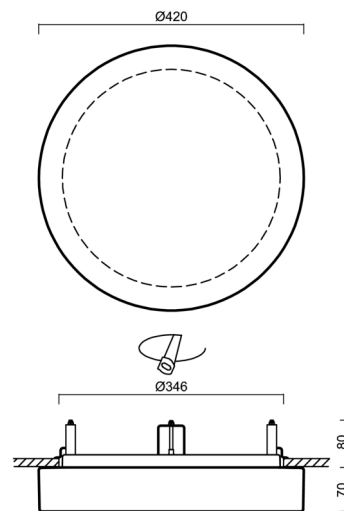

ELSA V4

LED-1L16E500BTV15/029/NK1W 4K#

WWW.OSMONT.CZ

ELSA V4

Produktcode: ELS68641

Art: LED-1L16E500BTV15/029/NK1W 4K#

Kurzbeschreibung der Leuchte: Weiße Halbeinbau-LED-Kombi-Sensornotleuchte und Glasschirm TRIPLEX OPAL.

Technisch

Arten von Leuchten	Notfall kombiniert
Befestigungsart	Halbeinbauleuchten
Basismaterial	Stahl
Schattenmaterial	dreischichtiges Glas TRIPLEX OPAL
Grundfarbe	Weiß Ral9003
Schattenfarbe	Weiß
Schatten halten	Bajonett
Montageort	Wand / Decke
Breite	420 mm
Länge	420 mm
Höhe	69 mm
Durchmesser	Ø 420 mm
Montageloch	keiner
Kabeldurchgang	2xØ16mm
Energieklasse	D
Schlagfestigkeit	IK01
Betriebstemperatur	von -20°C bis +30°C

Elektrisch

Energieverbrauch	24 W
Schutz vor Eindringen	IP44
Steckdose	LED modul
Akku-Typ	NiCd
Notzeit	3 Std.
Klemme	Schnappklemmenblock
Anzahl der Leuchte pro Spannungssicherung B10A	26 Stck
Anzahl der Leuchte pro Spannungssicherung B16A	40 Stck
Anzahl der Leuchte pro Spannungssicherung C10A	30 Stck
Anzahl der Leuchte pro Spannungssicherung C16A	48 Stck