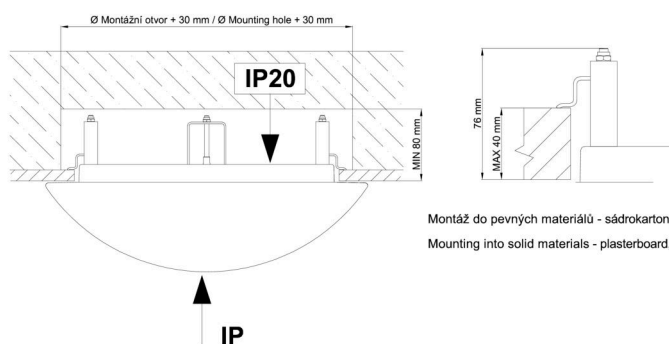

Eulum-Daten für Berechnungsprogramme sind unter

Logistik

EAN	8591728097066
Gewicht NTTO	4 Kg
Gewicht BTTO	4.4 Kg
Anzahl kartons	1 Stck
Paketvolumen	0.033 m ³
Paket 1 breite	0.43 m
Paket 1 länge	0.43 m
Paket 1 höhe	0.18 m
Garantie*	60 Monate

*Die Garantie für die Batterien gilt für 12 Monate ab Kaufdatum.

Einbaumaße:

Svítlidlo nesmí být z horní strany zakryto izolací.
Luminaire must not be covered with insulating matting.

Rozměry dutiny pro vestavné svítidlo [mm]:
Dimensions of cavity for recessed luminaire [mm]: