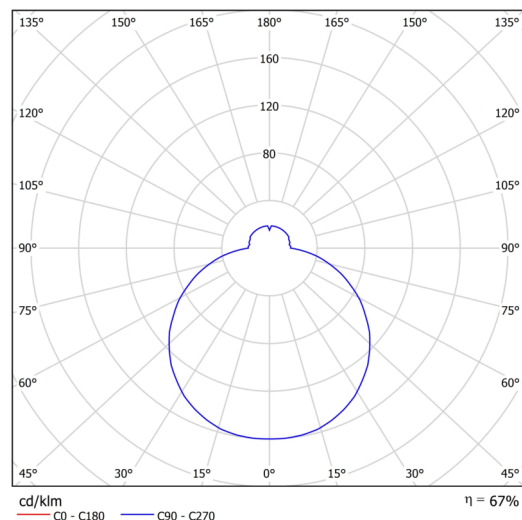

Leuchtend

Leuchtenlichtstrom	2620 lm
Lichtstrom der Quelle	3910 lm
Leuchteneffizienz	109 lm/W
Temperatur	4000 K
LED-Lebensdauer L80/B10	100000 Std.
CRI	Ra80
MacAdam	3
Fotobiologische Sicherheit der Leuchte	Risk group 0