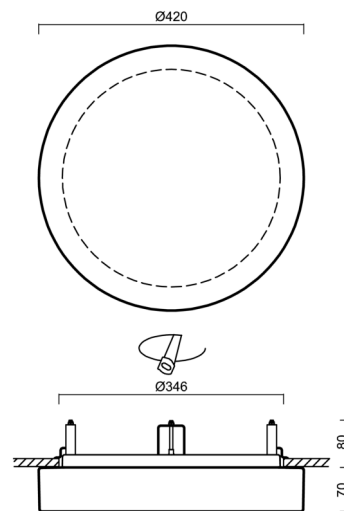

Technisch

Arten von Leuchten	Dimmbar
Befestigungsart	Halbeinbauleuchten
Basismaterial	Stahl
Schattenmaterial	dreischichtiges Glas TRIPLEX OPAL
Grundfarbe	Weiß Ral9003
Schattenfarbe	Weiß
Schatten halten	Bajonett
Montageort	Wand / Decke
Breite	420 mm
Länge	420 mm
Höhe	69 mm
Durchmesser	Ø 420 mm
Montageloch	keiner
Kabeldurchgang	2xØ16mm
Energieklasse	D
Schlagfestigkeit	IK01
Betriebstemperatur	von -20°C bis +30°C

Elektrisch

Energieverbrauch	24 W
Schutz vor Eindringen	IP44
Steckdose	LED modul
Klemme	Schnappklemmenblock
Anzahl der Leuchte pro Spannungssicherung B10A	18 Stck
Anzahl der Leuchte pro Spannungssicherung B16A	28 Stck
Anzahl der Leuchte pro Spannungssicherung C10A	30 Stck
Anzahl der Leuchte pro Spannungssicherung C16A	46 Stck

Eulum-Daten für Berechnungsprogramme sind unter www.osmont.cz verfügbar.

Logistik

EAN	8591728097059
Gewicht NTTO	3.8 Kg
Gewicht BTTO	4.2 Kg
Anzahl kartons	1 Stck
Paketvolumen	0.033 m ³
Paket 1 breite	0.43 m
Paket 1 länge	0.43 m
Paket 1 höhe	0.18 m
Garantie*	60 Monate