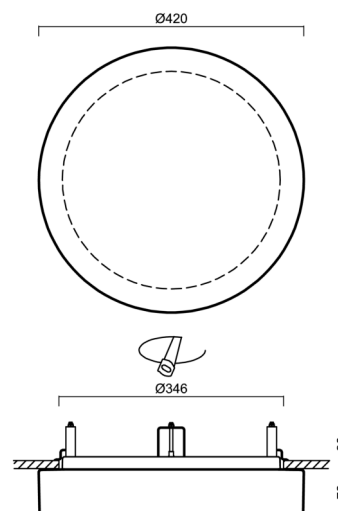

Technisch

Arten von Leuchten	Dimmbar
Befestigungsart	Halbeinbauleuchten
Basismaterial	Stahl
Schattenmaterial	dreischichtiges Glas TRIPLEX OPAL
Grundfarbe	Weiß Ral9003
Schattenfarbe	Weiß
Schatten halten	Bajonett
Montageort	Wand / Decke
Breite	420 mm
Länge	420 mm
Höhe	69 mm
Durchmesser	Ø 420 mm
Montageloch	keiner
Kabeldurchgang	2xØ16mm
Energieklasse	D
Schlagfestigkeit	IK01
Betriebstemperatur	von -20°C bis +30°C

Elektrisch

Energieverbrauch	24 W
Schutz vor Eindringen	IP44
Steckdose	LED modul
Klemme	Schnappklemmenblock
Anzahl der Leuchte pro Spannungssicherung B10A	18 Stck
Anzahl der Leuchte pro Spannungssicherung B16A	28 Stck
Anzahl der Leuchte pro Spannungssicherung C10A	30 Stck
Anzahl der Leuchte pro Spannungssicherung C16A	46 Stck