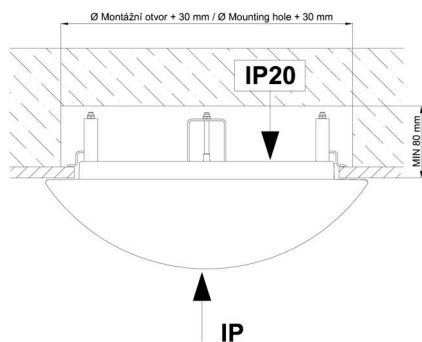

Technisch

Arten von Leuchten	Dimmbar
Befestigungsart	Halbeinbauleuchten
Basismaterial	Stahl
Schattenmaterial	dreischichtiges Glas TRIPLEX OPAL
Grundfarbe	Weiß Ral9003
Schattenfarbe	Weiß
Schatten halten	Bajonett
Montageort	Wand / Decke
Breite	420 mm
Länge	420 mm
Höhe	69 mm
Durchmesser	Ø 420 mm
Montageloch	keiner
Kabeldurchgang	2xØ16mm
Energieklasse	D
Schlagfestigkeit	IK01
Betriebstemperatur	von -20°C bis +30°C

Eulum-Daten für Berechnungsprogramme sind unter www.osmont.cz verfügbar.

Logistik

EAN	8591728097059
Gewicht NTTO	3.8 Kg
Gewicht BTTO	4.2 Kg
Anzahl kartons	1 Stck
Paketvolumen	0.033 m ³
Paket 1 breite	0.43 m
Paket 1 länge	0.43 m
Paket 1 höhe	0.18 m
Garantie*	60 Monate

*Die Garantie für die Batterien gilt für 12 Monate ab Kaufdatum.

Einbaumaße:

Svítlidlo nesmí být z horní strany zakryto izolací.
Luminaire must not be covered with insulating matting.

Rozměry dutiny pro vestavné svítidlo [mm]:
Dimensions of cavity for recessed luminaire [mm]: