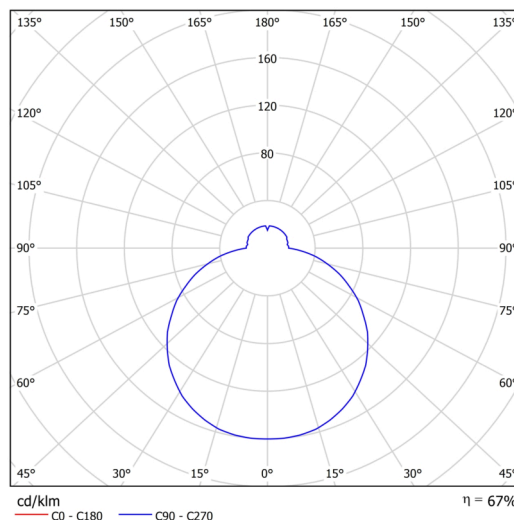

Leuchtend

Leuchtenlichtstrom	2620 lm
Lichtstrom der Quelle	3910 lm
Leuchteneffizienz	109 lm/W
Temperatur	4000 K
LED-Lebensdauer L80/B10	100000 Std.
CRI	Ra80
MacAdam	3
Fotobiologische Sicherheit der Leuchte	Risk group 0