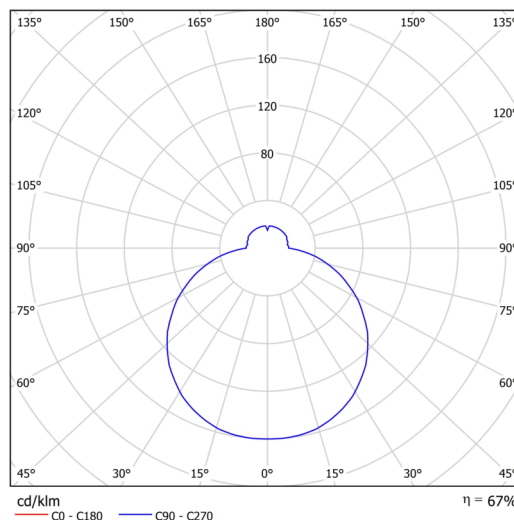

Leuchtend

Leuchtenlichtstrom	1860 lm
Lichtstrom der quelle	2770 lm
Lichtstrom der Lichtquelle im Notbetrieb	150 lm
Leuchteneffizienz	109 lm/W
Temperature	4000 K
LED-Lebensdauer L80/B10	100000 Std.
CRI	Ra80
MacAdam	3