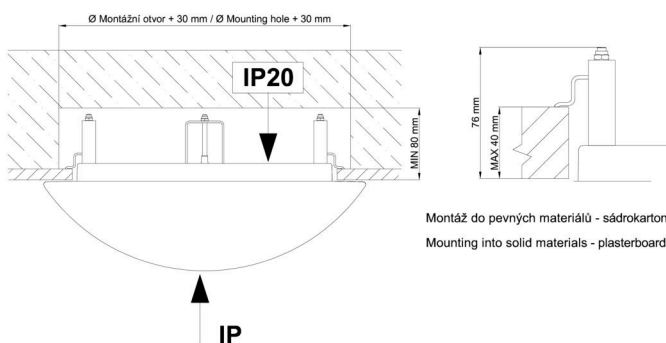

Technisch

Arten von Leuchten	Notfall kombiniert
Befestigungsart	Halbeinbauleuchten
Basismaterial	Stahl
Schattenmaterial	dreischichtiges Glas TRIPLEX OPAL
Grundfarbe	Weiß Ral9003
Schattenfarbe	Weiß
Schatten halten	Bajonett
Montageort	Wand / Decke
Breite	420 mm
Länge	420 mm
Höhe	69 mm
Durchmesser	Ø 420 mm
Montageloch	keiner
Kabeldurchgang	2xØ16mm
Energieklasse	D
Schlagfestigkeit	IK01
Betriebstemperatur	von -20°C bis +30°C

TECHNISCHES ARBEITSBLATT

Fotobiologische Sicherheit der Leuchte	Risk group 0
--	--------------

Eulum-Daten für Berechnungsprogramme sind unter www.osmont.cz verfügbar.

Logistik

EAN	8591728097011
Gewicht NTTO	4.2 Kg
Gewicht BTTO	4.6 Kg
Anzahl kartons	1 Stck
Paketvolumen	0.033 m ³
Paket 1 breite	0.43 m
Paket 1 länge	0.43 m
Paket 1 höhe	0.18 m
Garantie*	60 Monate

*Die Garantie für die Batterien gilt für 12 Monate ab Kaufdatum.

Einbaumaße:

Svítidlo nesmí být z horní strany zakryto izolací.
Luminaire must not be covered with insulating matting.

Rozměry dutiny pro vestavné svítidlo [mm]:
Dimensions of cavity for recessed luminaire [mm]: