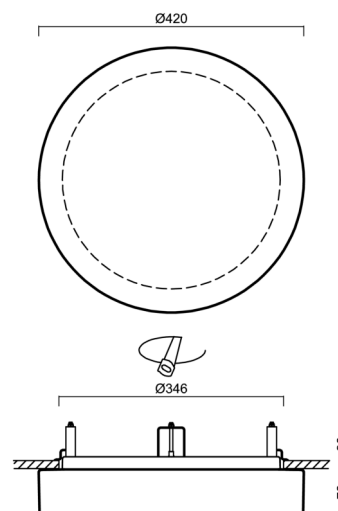

ELSA V4

LED-1L16E350BTV15/029/NK1W 4K#

WWW.OSMONT.CZ

ELSA V4

Produktcode: ELS68635

Art: LED-1L16E350BTV15/029/NK1W 4K#

Kurzbeschreibung der Leuchte: Weiße Halbeinbau-LED-Kombi-Sensornotleuchte und Glasschirm TRIPLEX OPAL.

Technisch

Arten von Leuchten	Notfall kombiniert
Befestigungsart	Halbeinbauleuchten
Basismaterial	Stahl
Schattenmaterial	dreischichtiges Glas TRIPLEX OPAL
Grundfarbe	Weiß Ral9003
Schattenfarbe	Weiß
Schatten halten	Bajonett
Montageort	Wand / Decke
Breite	420 mm
Länge	420 mm
Höhe	69 mm
Durchmesser	Ø 420 mm
Montageloch	keiner
Kabeldurchgang	2xØ16mm
Energieklasse	D
Schlagfestigkeit	IK01
Betriebstemperatur	von -20°C bis +30°C

Elektrisch

Energieverbrauch	17 W
Schutz vor Eindringen	IP44
Steckdose	LED modul
Akku-Typ	NiCd
Notzeit	3 Std.
Klemme	Schnappklemmenblock
Anzahl der Leuchte pro Spannungssicherung B10A	37 Stck
Anzahl der Leuchte pro Spannungssicherung B16A	58 Stck
Anzahl der Leuchte pro Spannungssicherung C10A	32 Stck
Anzahl der Leuchte pro Spannungssicherung C16A	50 Stck