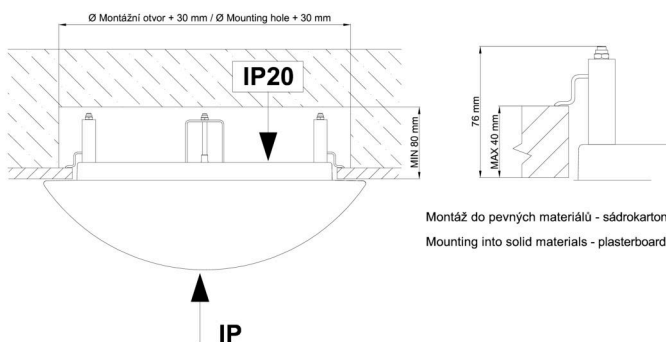

Technisch

Arten von leuchten	Corridor
Befestigungsart	Halbeinbauleuchten
Basismaterial	Stahl
Schattenmaterial	dreischichtiges Glas TRIPLEX OPAL
Grundfarbe	Weiß Ral9003
Schattenfarbe	Weiß
Schatten halten	Bajonett
Montageort	Wand / Decke
Breite	420 mm
Länge	420 mm
Höhe	69 mm
Durchmesser	ø 420 mm
Montageloch	keiner
Kabeldurchgang	2xø16mm
Energieklasse	D
Schlagfestigkeit	IK01
Betriebstemperatur	von -20°C bis +30°C

*Die Garantie für die Batterien gilt für 12 Monate ab Kaufdatum.

Einbaumaße:

Svítlidlo nesmí být z horní strany zakryto izolací.
Luminaire must not be covered with insulating matting.

Rozměry dutiny pro vestavné svítidlo [mm]:
Dimensions of cavity for recessed luminaire [mm]: