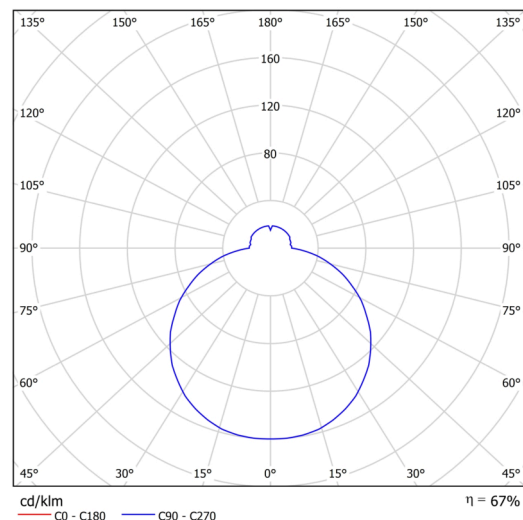

Leuchtend

Leuchtenlichtstrom	1860 lm
Lichtstrom der quelle	2770 lm
Leuchteneffizienz	109 lm/W
Temperature	4000 K
LED-Lebensdauer L80/B10	100000 Std.
CRI	Ra80
MacAdam	3
Fotobiologische Sicherheit der Leuchte	Risk group 0