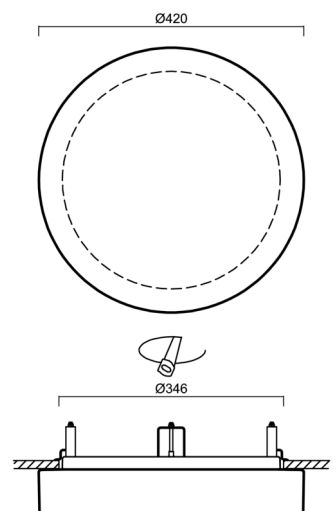

Technisch

Arten von Leuchten	Dimmbar
Befestigungsart	Halbeinbauleuchten
Basismaterial	Stahl
Schattenmaterial	dreischichtiges Glas TRIPLEX OPAL
Grundfarbe	Weiß Ral9003
Schattenfarbe	Weiß
Schatten halten	Bajonett
Montageort	Wand / Decke
Breite	420 mm
Länge	420 mm
Höhe	69 mm
Durchmesser	Ø 420 mm
Montageloch	keiner
Kabeldurchgang	2xØ16mm
Energieklasse	D
Schlagfestigkeit	IK01
Betriebstemperatur	von -20°C bis +30°C