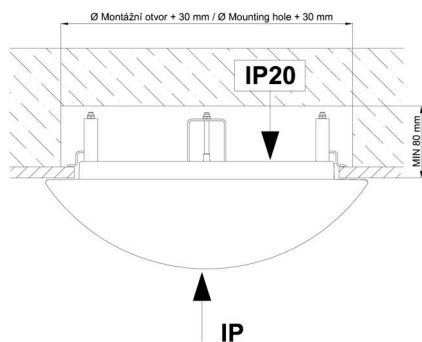

Technisch

Arten von Leuchten	Dimmbar
Befestigungsart	Halbeinbauleuchten
Basismaterial	Stahl
Schattenmaterial	dreischichtiges Glas TRIPLEX OPAL
Grundfarbe	Weiß Ral9003
Schattenfarbe	Weiß
Schatten halten	Bajonett
Montageort	Wand / Decke
Breite	420 mm
Länge	420 mm
Höhe	69 mm
Durchmesser	Ø 420 mm
Montageloch	keiner
Kabeldurchgang	2xØ16mm
Energieklasse	D
Schlagfestigkeit	IK01
Betriebstemperatur	von -20°C bis +30°C

Eulum-Daten für Berechnungsprogramme sind unter www.osmont.cz verfügbar.

Logistik

EAN	8591728096991
Gewicht NTTO	3.8 Kg
Gewicht BTTO	4.2 Kg
Anzahl kartons	1 Stck
Paketvolumen	0.033 m ³
Paket 1 breite	0.43 m
Paket 1 länge	0.43 m
Paket 1 höhe	0.18 m
Garantie*	60 Monate

*Die Garantie für die Batterien gilt für 12 Monate ab Kaufdatum.

Einbaumaße:

Svítlidlo nesmí být z horní strany zakryto izolací.
Luminaire must not be covered with insulating matting.

Rozměry dutiny pro vestavné svítidlo [mm]:
Dimensions of cavity for recessed luminaire [mm]: