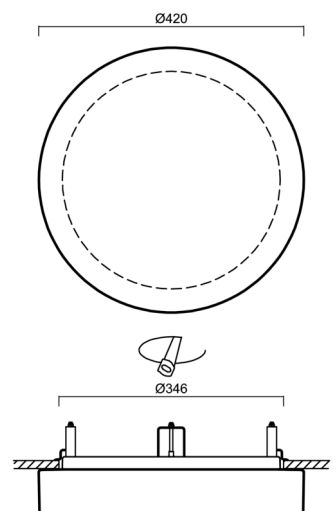

ELSA V4

LED-1L16E350BTV15/029 4K#

WWW.OSMONT.CZ

ELSA V4

Produktcode: ELS68631

Art: LED-1L16E350BTV15/029 4K#

Kurzbeschreibung der Leuchte: Weiße Halbeinbau-LED-Leuchte ON/OFF und Glasschirm TRIPLEX OPAL.

Technisch

Arten von Leuchten	Klassisch on/off
Befestigungsart	Halbeinbauleuchten
Basismaterial	Stahl
Schattenmaterial	dreischichtiges Glas TRIPLEX OPAL
Grundfarbe	Weiß Ral9003
Schattenfarbe	Weiß
Schatten halten	Bajonett
Montageort	Wand / Decke
Breite	420 mm
Länge	420 mm
Höhe	69 mm
Durchmesser	Ø 420 mm
Montageloch	keiner
Kabeldurchgang	2xØ16mm
Energieklasse	D
Schlagfestigkeit	IK01
Betriebstemperatur	von -20°C bis +30°C