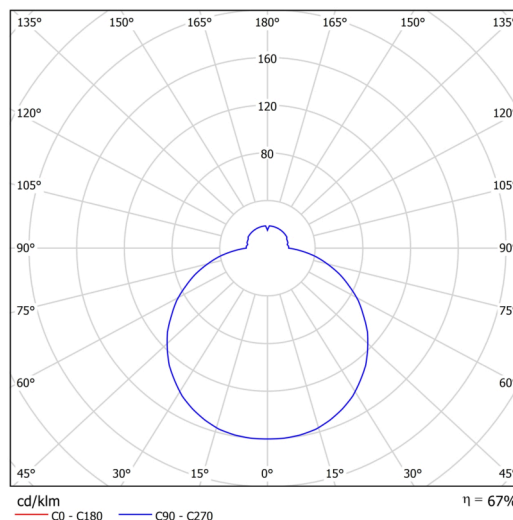

Leuchtend

Leuchtenlichtstrom	1860 lm
Lichtstrom der Quelle	2770 lm
Leuchteneffizienz	109 lm/W
Temperatur	4000 K
LED-Lebensdauer L80/B10	100000 Std.
CRI	Ra80
MacAdam	3
Fotobiologische Sicherheit der Leuchte	Risk group 0