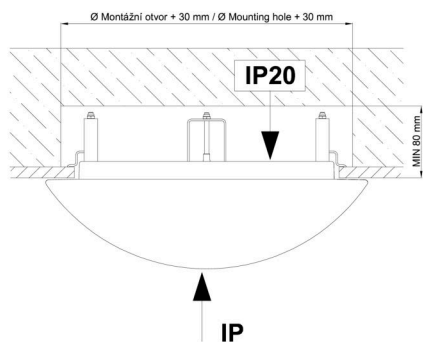

Arten von Leuchten	Klassisch on/off
Befestigungsart	Halbeinbauleuchten
Basismaterial	Stahl
Schattenmaterial	dreischichtiges Glas TRIPLEX OPAL
Grundfarbe	Weiß Ral9003
Schattenfarbe	Weiß
Schatten halten	Bajonett
Montageort	Wand / Decke
Breite	420 mm
Länge	420 mm
Höhe	69 mm
Durchmesser	Ø 420 mm
Montageloch	keiner
Kabeldurchgang	2xØ16mm
Energieklasse	D
Schlagfestigkeit	IK01
Betriebstemperatur	von -20°C bis +30°C

Eulum-Daten für Berechnungsprogramme sind unter www.osmont.cz verfügbar.

Logistik

EAN	8591728096977
Gewicht NTTO	3.8 Kg
Gewicht BTTO	4.2 Kg
Anzahl kartons	1 Stck
Paketvolumen	0.033 m ³
Paket 1 breite	0.43 m
Paket 1 länge	0.43 m
Paket 1 höhe	0.18 m
Garantie*	60 Monate

*Die Garantie für die Batterien gilt für 12 Monate ab Kaufdatum.

Einbaumaße:

Svítlidlo nesmí být z horní strany zakryto izolací.
Luminaire must not be covered with insulating matting.

Rozměry dutiny pro vestavné svítidlo [mm]:
Dimensions of cavity for recessed luminaire [mm]: