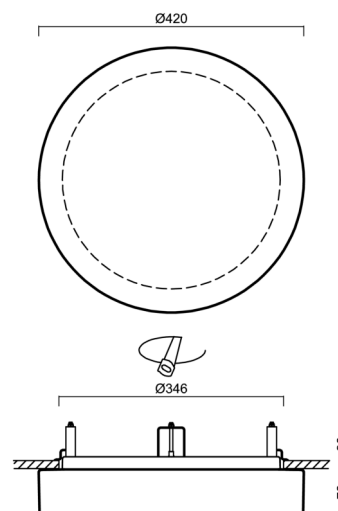

ELSA V4

LED-1L16E500BTV15/029 HF CORR 3K#

WWW.OSMONT.CZ

ELSA V4

Produktcode: ELS68140

Art: LED-1L16E500BTV15/029 HF CORR 3K#

Kurzbeschreibung der leuchte: Weiße-Halbeinbau-LED-Leuchte mit KORRIDOR-Funktion und Glasschirm TRIPLEX OPAL.

Technisch

Arten von leuchten	Corridor
Befestigungsart	Halbeinbauleuchten
Basismaterial	Stahl
Schattenmaterial	dreischichtiges Glas TRIPLEX OPAL
Grundfarbe	Weiß Ral9003
Schattenfarbe	Weiß
Schatten halten	Bajonett
Montageort	Wand / Decke
Breite	420 mm
Länge	420 mm
Höhe	69 mm
Durchmesser	ø 420 mm
Montageloch	keiner
Kabeldurchgang	2xø16mm
Energieklasse	D
Schlagfestigkeit	IK01
Betriebstemperatur	von -20°C bis +30°C

Elektrisch

Energieverbrauch	24 W
Schutz vor Eindringen	IP44
Steckdose	LED modul
Sensor	HF
Klemme	Schnappklemmenblock
Anzahl der Leuchte pro Spannungssicherung B10A	18 Stck
Anzahl der Leuchte pro Spannungssicherung B16A	28 Stck
Anzahl der Leuchte pro Spannungssicherung C10A	30 Stck
Anzahl der Leuchte pro Spannungssicherung C16A	46 Stck

Eulum-Daten für Berechnungsprogramme sind unter

Logistik

EAN	8591728096380
Gewicht NTTO	4 Kg
Gewicht BTTO	4.4 Kg
Anzahl kartons	1 Stck
Paketvolumen	0.033 m ³
Paket 1 breite	0.43 m
Paket 1 länge	0.43 m
Paket 1 höhe	0.18 m
Garantie*	60 Monate