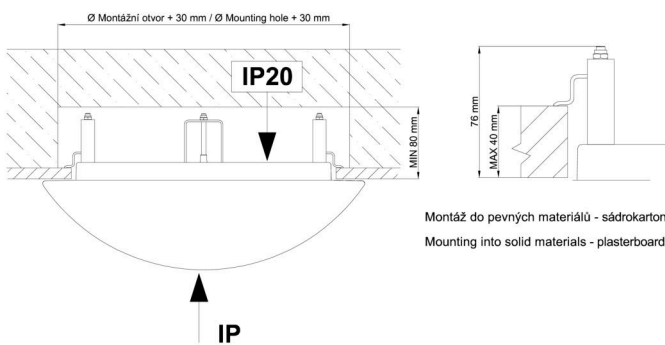

*Die Garantie für die Batterien gilt für 12 Monate ab Kaufdatum.

Einbaumaße:

Svítlidlo nesmí být z horní strany zakryto izolací.
Luminaire must not be covered with insulating matting.

Rozměry dutiny pro vestavné svítidlo [mm]:
Dimensions of cavity for recessed luminaire [mm]: